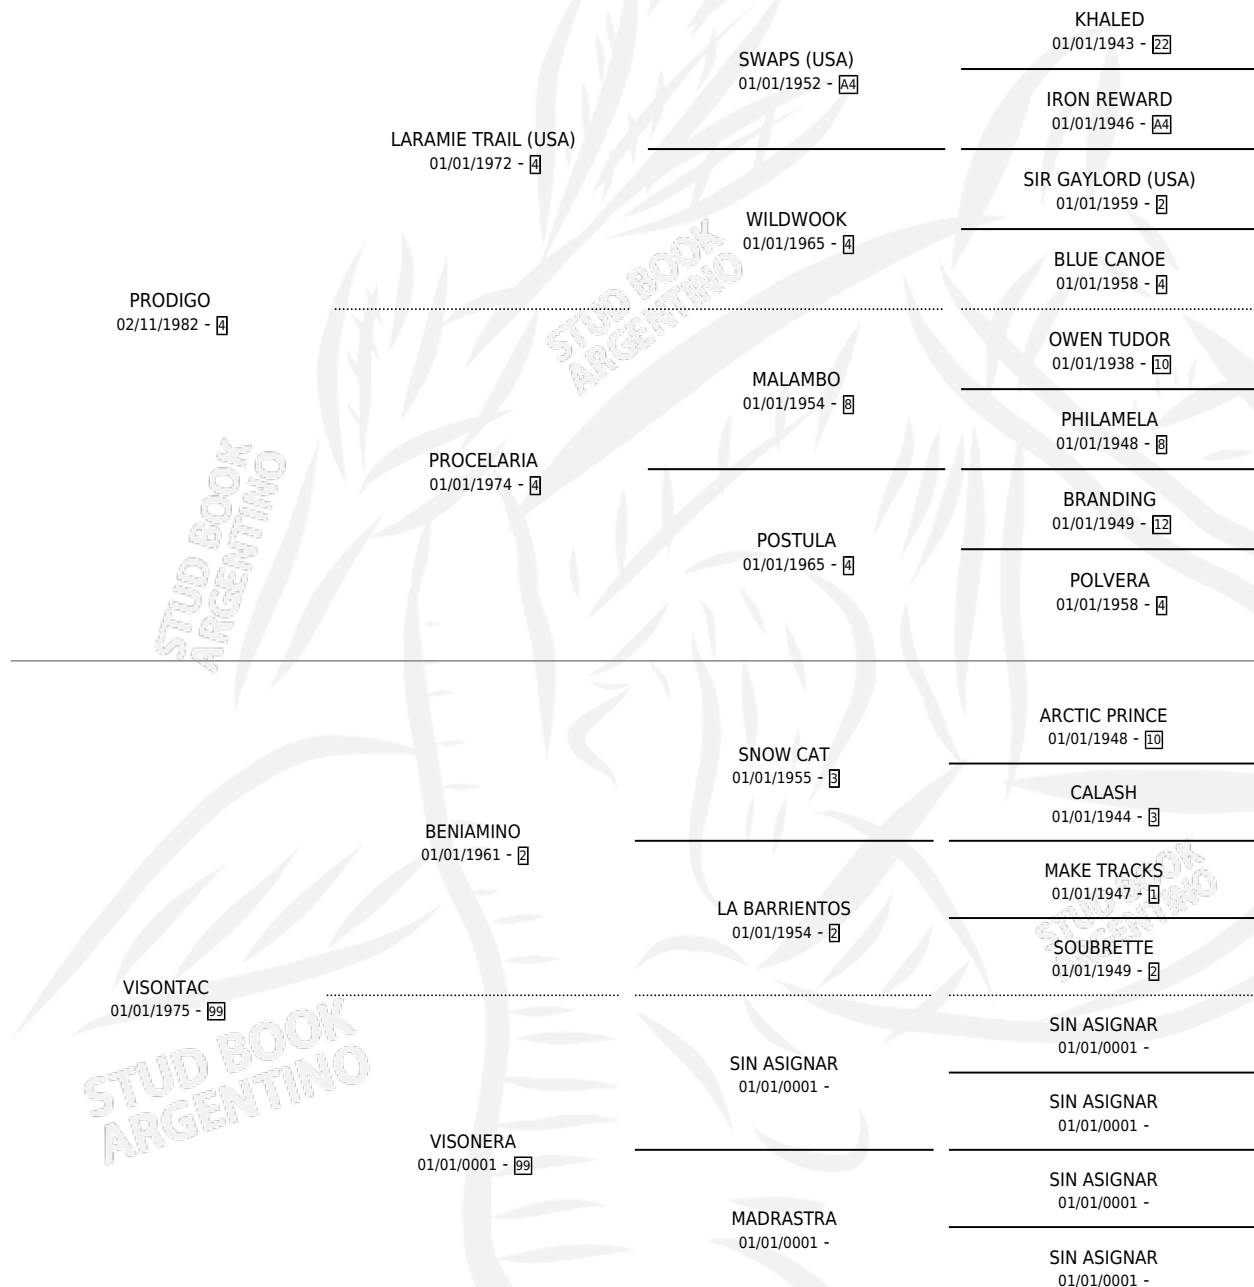

DON WALTER

por **PRODIGO** y **VISONTAC** por **BENIAMINO**

Argentina · Macho · Zaino Colorado · SP · 19/10/1993
Familia 99 · Volumen 35

ESTADO

TIPIFICACIÓN SANGUÍNEA	X
TIPIFICACIÓN POR ADN	X
PASAPORTE	X
IDENTIFICACIÓN POR MICROCHIP	X
REPRODUCTOR	X

Lugar de nacimiento: San Isidro

Criador: Sin dato

PEDIGREE

CAMPAÑA

Solo carreras oficiales de Argentina

POR EDAD

EDAD	CC	1°	2°	3°	4°	5°	NP	CLC	CLG	CLCG1	CLGG1	IMPORTE	GANANCIA / CC
5 AÑOS	1	0	0	0	0	0	1	0	0	0	0	\$0	\$0
6 AÑOS	1	0	0	0	0	0	1	0	0	0	0	\$0	\$0
TOTALES	2	0	0	0	0	0	2	0	0	0	0	\$0	\$0
%		0.0%	0.0%	0.0%	0.0%	0.0%	100%	0.0%	0.0%	0.0%	0.0%		