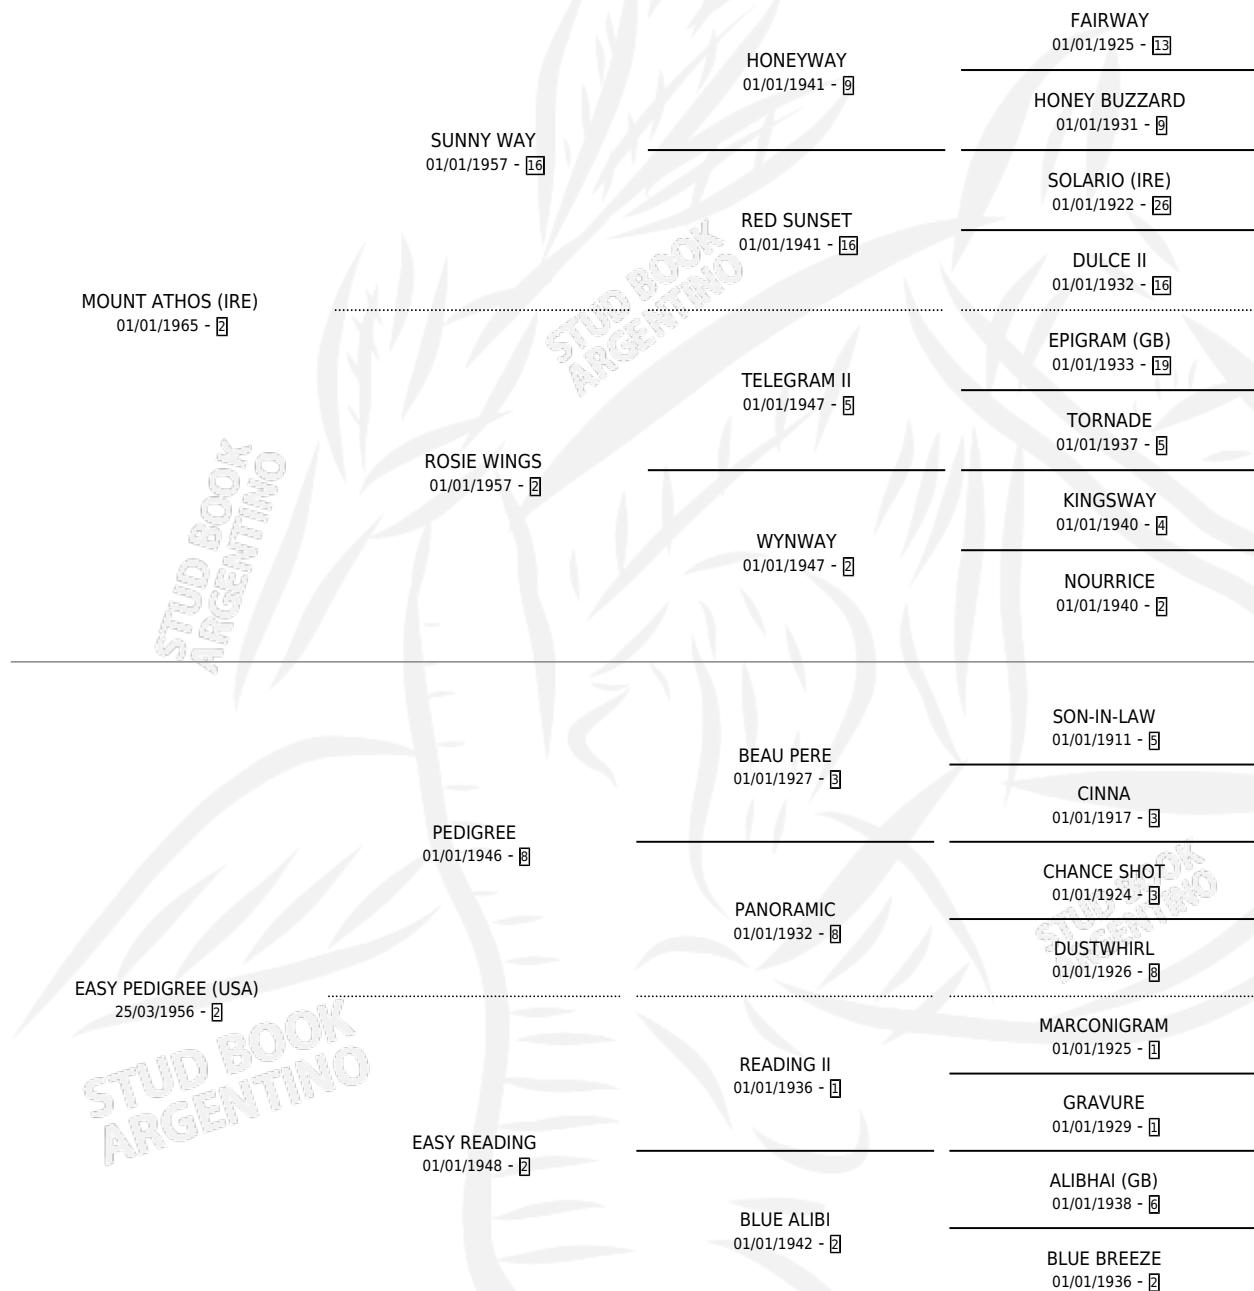

EACIAS

por MOUNT ATHOS (IRE) y EASY PEDIGREE (USA) por PEDIGREE

Argentina · Hembra · Zaino · SP · 05/07/1972
Familia 2 · Volumen 28

ESTADO

TIPIFICACIÓN SANGUÍNEA	X
TIPIFICACIÓN POR ADN	X
PASAPORTE	X
IDENTIFICACIÓN POR MICROCHIP	X
REPRODUCTOR	X

Lugar de nacimiento: Campo particular
Criador: Sin dato

PEDIGREE

EACIAS

Datos oficiales del Stud Book Argentino

Documento generado el 12/06/2026

studbook.org.ar