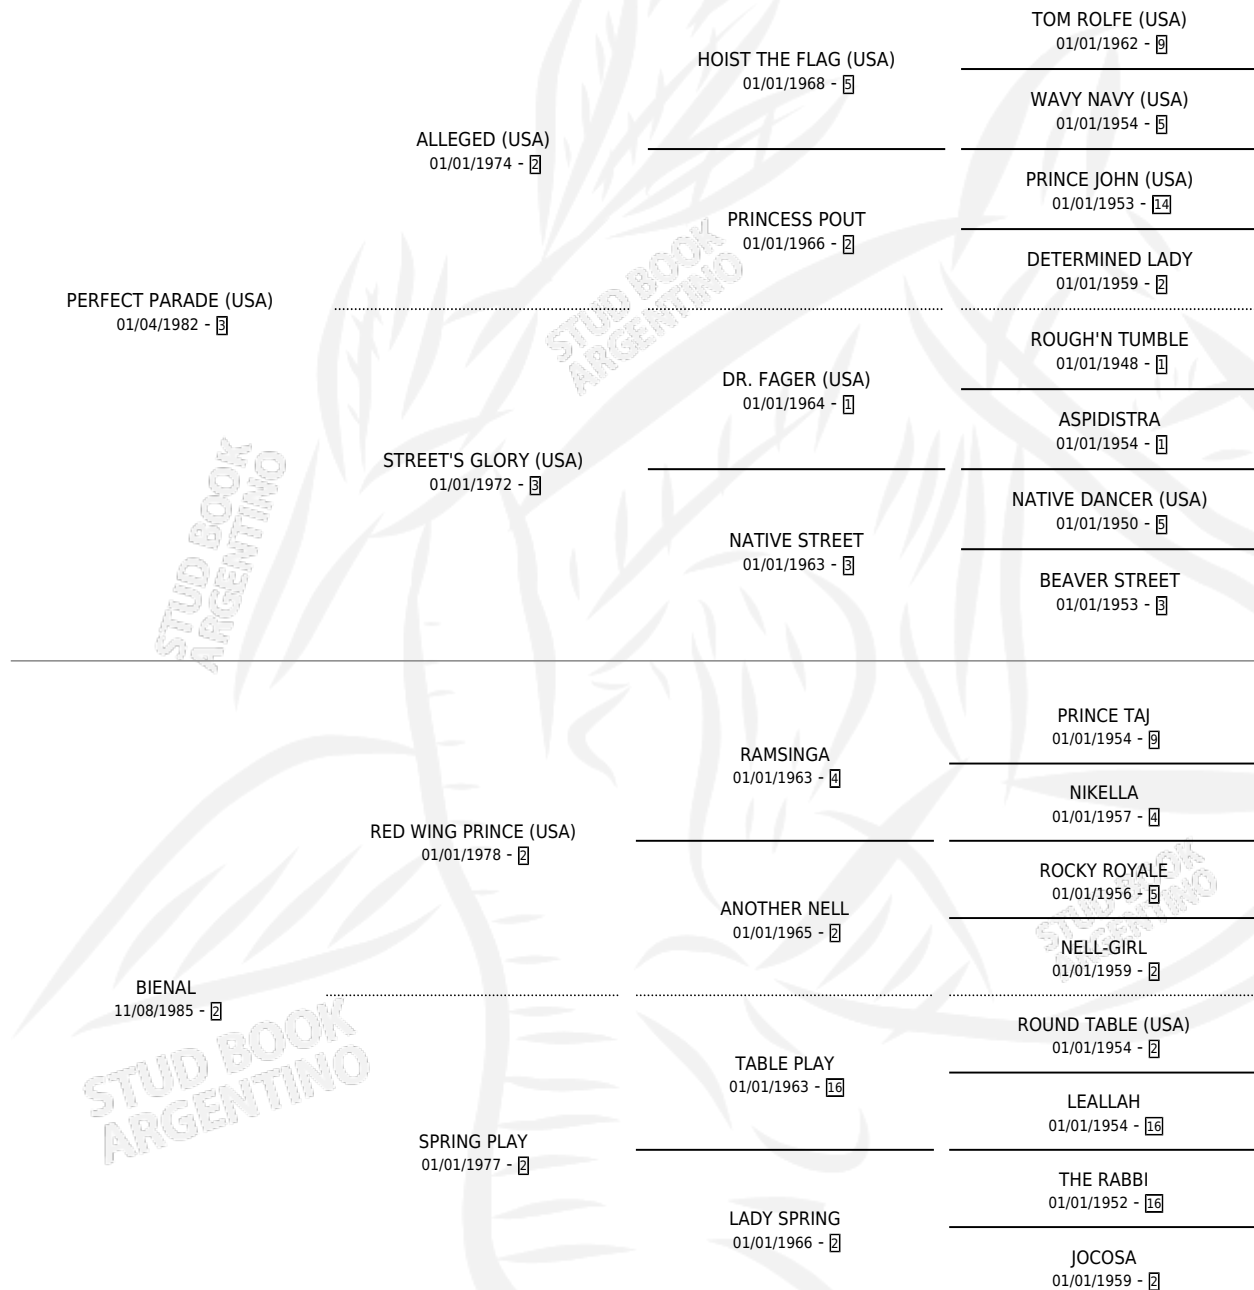

JARAMIE

por **PERFECT PARADE (USA)** y **BIENAL** por **RED WING PRINCE (USA)**

Argentina · Hembra · Tordillo · SP · 08/10/1993
Familia 2-e · Volumen 35

ESTADO

TIPIFICACIÓN SANGUÍNEA	✓
TIPIFICACIÓN POR ADN	X
PASAPORTE	X
IDENTIFICACIÓN POR MICROCHIP	X
REPRODUCTOR	✓

Lugar de nacimiento: Panamericano
Criador: Sin dato

~

HIJOS

	MACHOS	HEMBRAS
2 NACIERON	2	0
1 CORRIERON	1	0
1 GANARON	1	0
0 GANADORES CL	0 GANADORES GR	0 GANADORES G1

PEDIGREE

CAMPAÑA

Solo carreras oficiales de Argentina