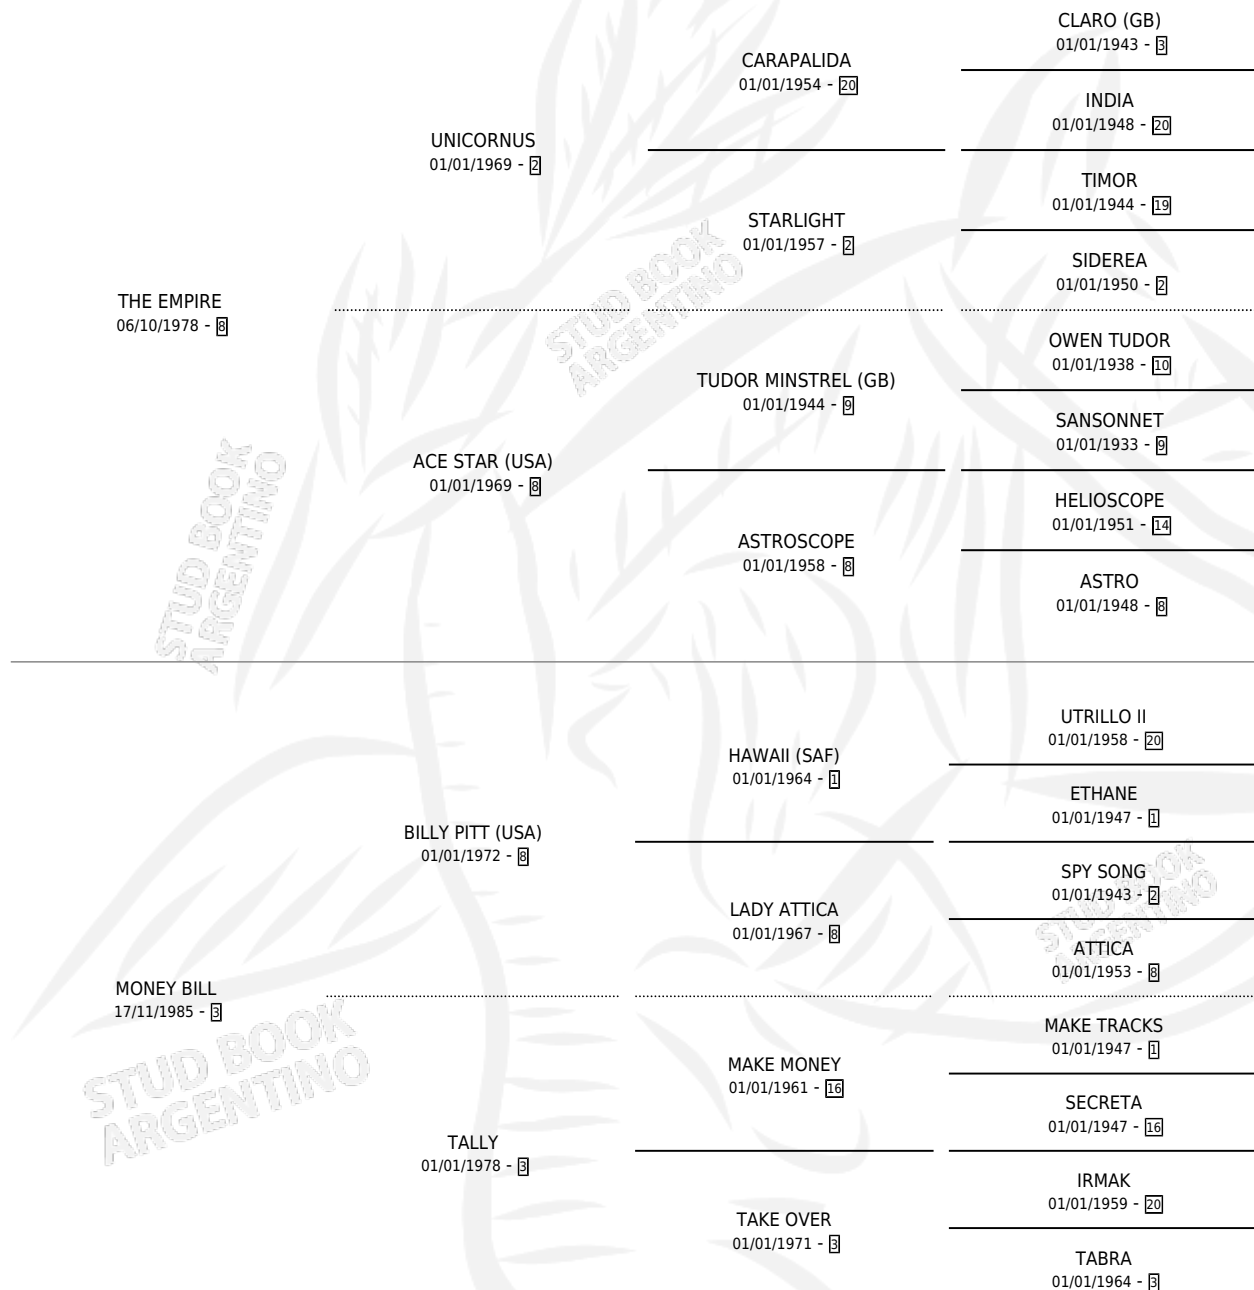

CHEAP MONEY

por THE EMPIRE y MONEY BILL por BILLY PITT (USA)

Argentina · Hembra · Alazan · SP · 31/10/1993
Familia 3-b · Volumen 35

ESTADO

TIPIFICACIÓN SANGUÍNEA	✓
TIPIFICACIÓN POR ADN	X
PASAPORTE	X
IDENTIFICACIÓN POR MICROCHIP	X
REPRODUCTOR	✓

Lugar de nacimiento: Vencedor

Criador: Sin dato

PEDIGREE

CAMPAÑA

Solo carreras oficiales de Argentina

POR EDAD

EDAD	CC	1°	2°	3°	4°	5°	NP	CLC	CLG	CLCG1	CLGG1	IMPORTE	GANANCIA / CC
5 AÑOS	4	1	0	0	0	0	3	0	0	0	0	\$4,000	\$1,000
6 AÑOS	1	0	0	0	0	0	1	0	0	0	0	\$0	\$0
TOTALES	5	1	0	0	0	0	4	0	0	0	0	\$4,000	\$800
%		20.0%	0.0%	0.0%	0.0%	0.0%	80.0%	0.0%	0.0%	0.0%	0.0%		

Ganadora en Palermo - \$4,000, a los 5 años.

POR DISTANCIA

HIPODROMO	CC	1°	2°	3°	4°	5°	NP	CLC	CLG	CLCG1	CLGG1	IMPORTE
PALERMO	3	1	0	0	0	0	2	0	0	0	0	\$4,000
1200 MTS	2	1	0	0	0	0	1	0	0	0	0	\$4,000
1000 MTS	1	0	0	0	0	0	1	0	0	0	0	\$0
SAN ISIDRO	2	0	0	0	0	0	2	0	0	0	0	\$0
1200 MTS	1	0	0	0	0	0	1	0	0	0	0	\$0
1100 MTS	1	0	0	0	0	0	1	0	0	0	0	\$0