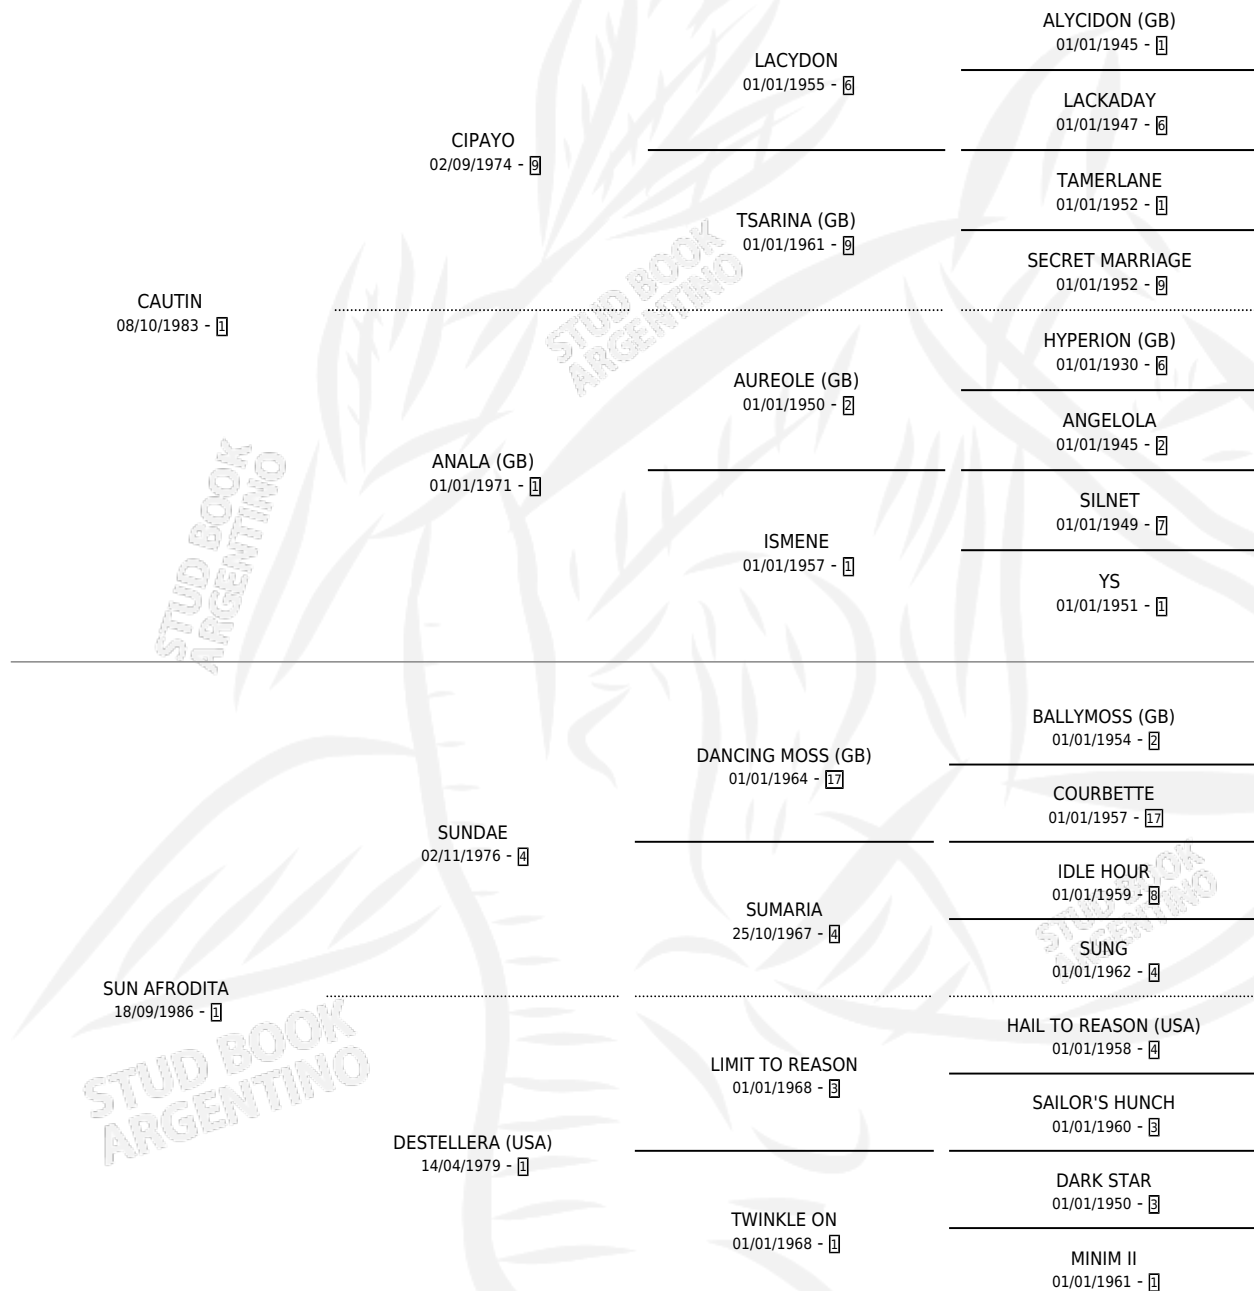

BEST CARD

por CAUTIN y SUN AFRODITA por SUNDAE

Argentina · Macho · Zaino Colorado · SP · 08/10/1993
Familia 1-I · Volumen 35

ESTADO

TIPIFICACIÓN SANGUÍNEA	X
TIPIFICACIÓN POR ADN	X
PASAPORTE	X
IDENTIFICACIÓN POR MICROCHIP	X
REPRODUCTOR	X

Lugar de nacimiento: Pampa Chica

Criador: Sin dato

PEDIGREE

CAMPAÑA

Solo carreras oficiales de Argentina

POR EDAD

EDAD	CC	1°	2°	3°	4°	5°	NP	CLC	CLG	CLCG1	CLGG1	IMPORTE	GANANCIA / CC
5 AÑOS	5	0	0	0	0	0	5	0	0	0	0	\$0	\$0
TOTALES	5	0	0	0	0	0	5	0	0	0	0	\$0	\$0
%		0.0%	0.0%	0.0%	0.0%	0.0%	100%	0.0%	0.0%	0.0%	0.0%		