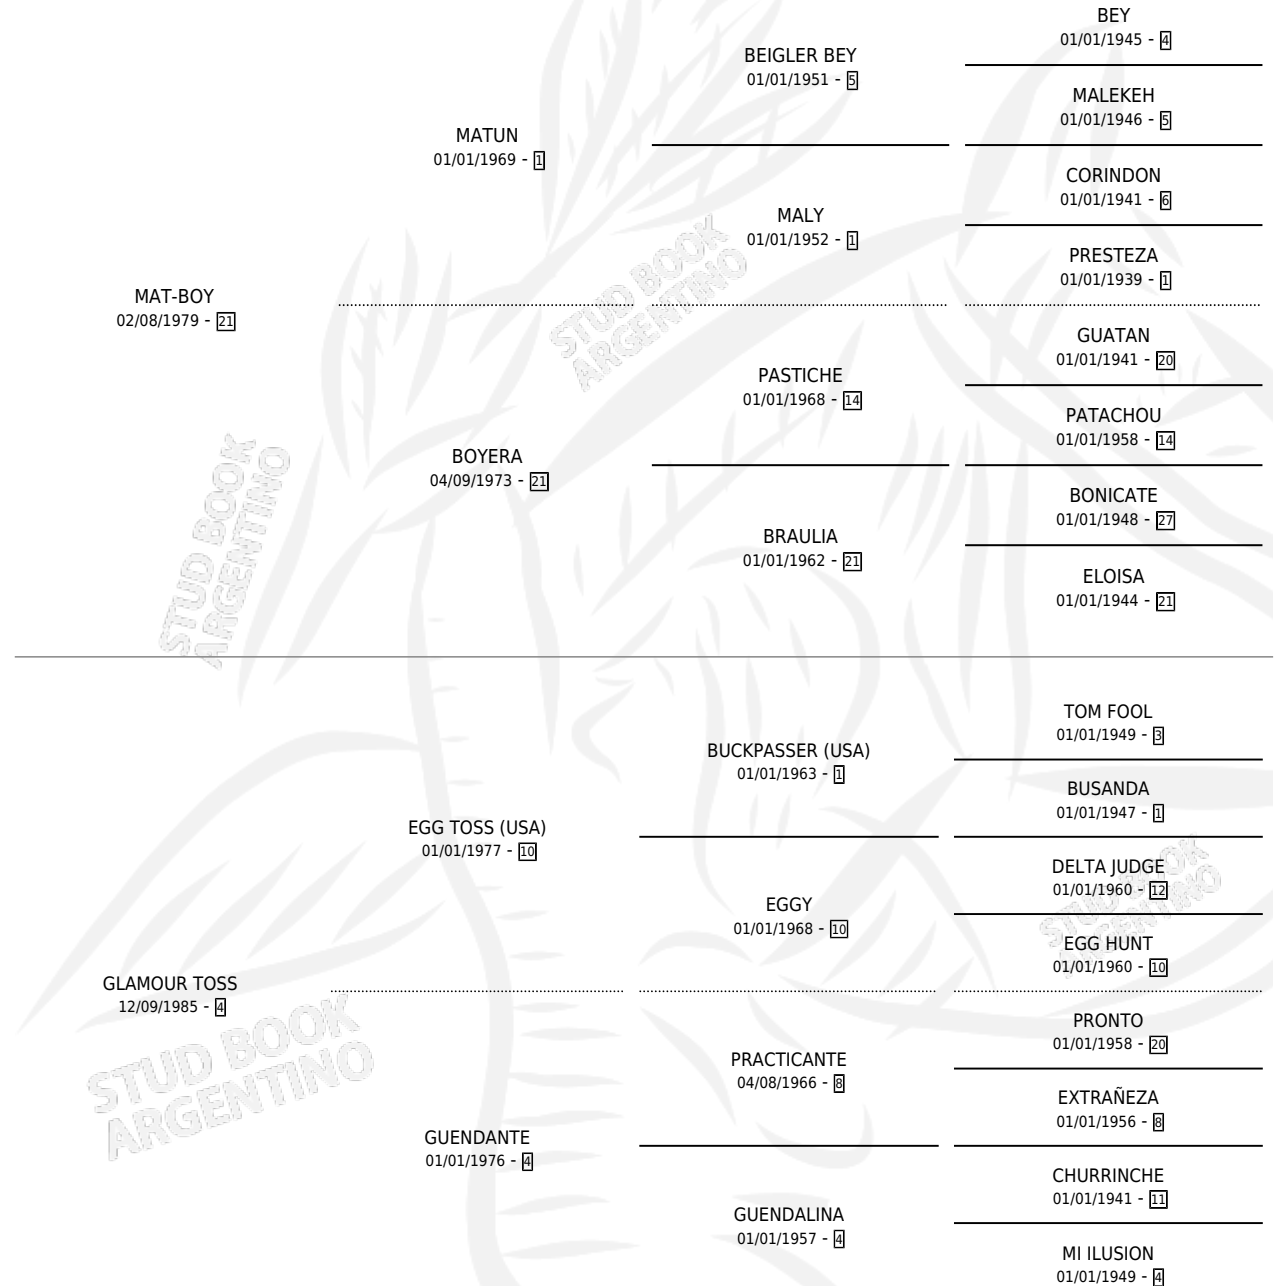

GIANT BOY

por MAT-BOY y GLAMOUR TOSS por EGG TOSS (USA)

Argentina · Macho · Alazan · SP · 12/10/1993
Familia 4-e · Volumen 35

ESTADO

TIPIFICACIÓN SANGUÍNEA	X
TIPIFICACIÓN POR ADN	X
PASAPORTE	X
IDENTIFICACIÓN POR MICROCHIP	X
REPRODUCTOR	X

Lugar de nacimiento: La Biznaga

Criador: La Biznaga

PEDIGREE

CAMPAÑA

Solo carreras oficiales de Argentina

POR EDAD

EDAD	CC	1°	2°	3°	4°	5°	NP	CLC	CLG	CLCG1	CLGG1	IMPORTE	GANANCIA / CC
2 AÑOS	2	0	0	0	0	0	2	0	0	0	0	\$0	\$0
TOTALES	2	0	0	0	0	0	2	0	0	0	0	\$0	\$0
%		0.0%	0.0%	0.0%	0.0%	0.0%	100%	0.0%	0.0%	0.0%	0.0%		