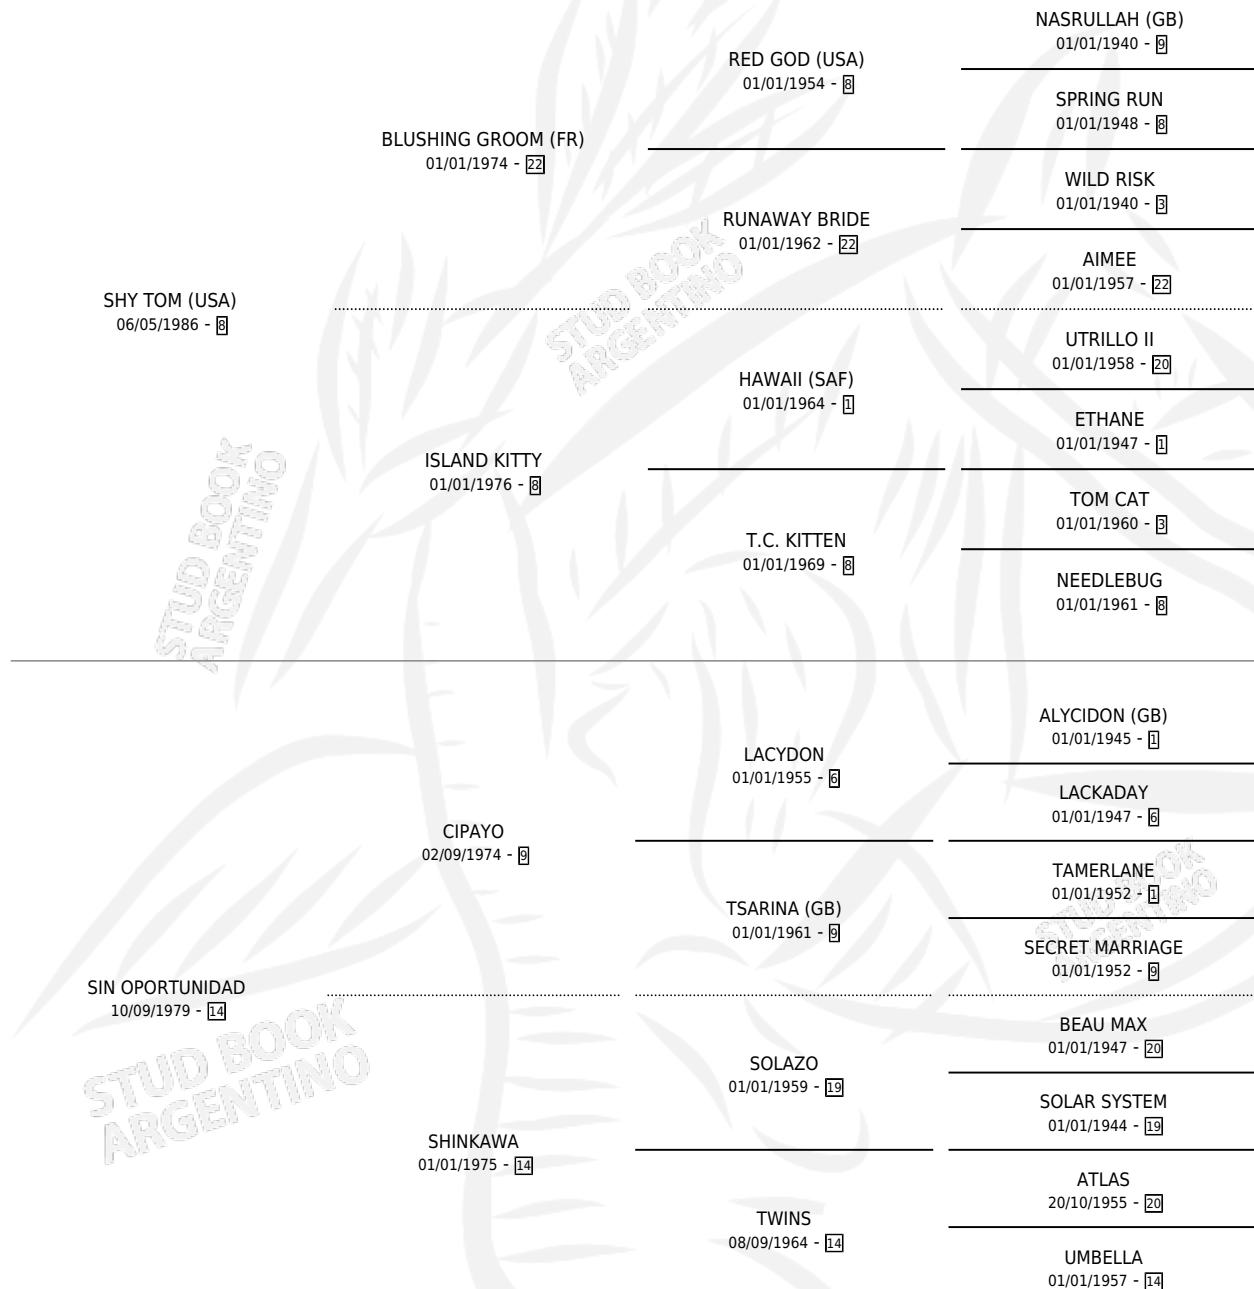

Lugar de nacimiento: La Biznaga

Criador: La Biznaga

~

HIJOS

	MACHOS	HEMBRAS
8 NACIERON	5	3
4 CORRIERON	4	0
3 GANARON	3	0
0 GANADORES CL	0 GANADORES GR	0 GANADORES G1

PEDIGREE

CAMPAÑA

Solo carreras oficiales de Argentina