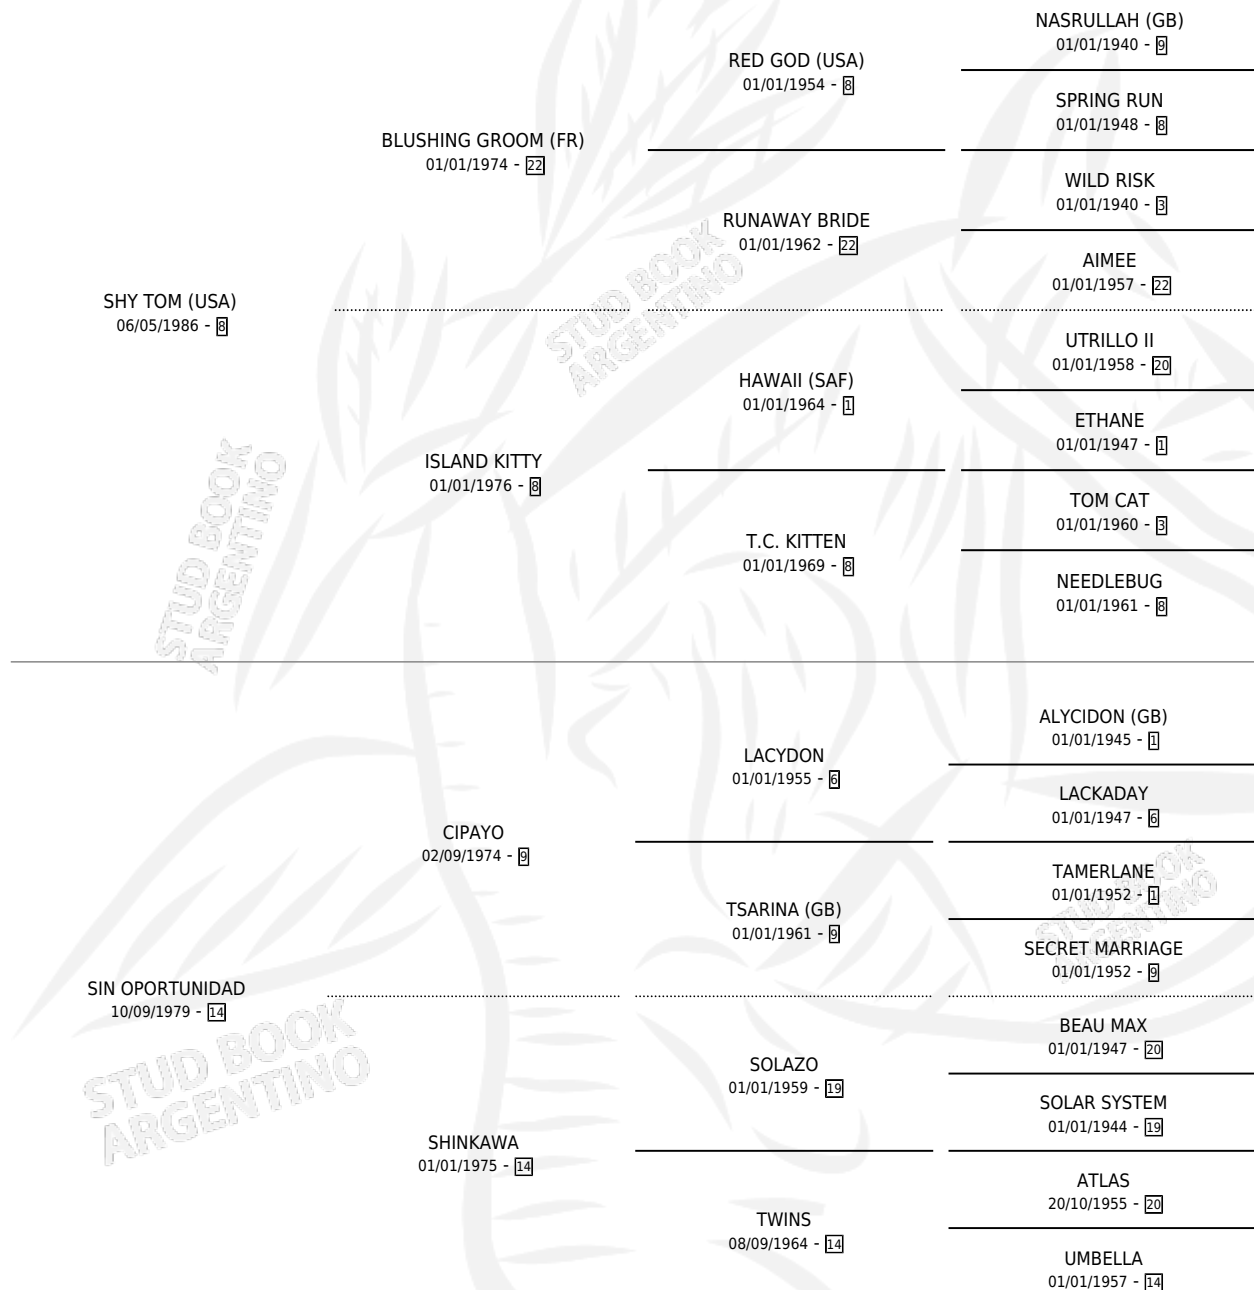

Lugar de nacimiento: La Biznaga

Criador: La Biznaga

~

HIJOS

	MACHOS	HEMBRAS
8 NACIERON	5	3
4 CORRIERON	4	0
3 GANARON	3	0
0 GANADORES CL	0 GANADORES GR	0 GANADORES G1

PEDIGREE

CAMPAÑA

Solo carreras oficiales de Argentina