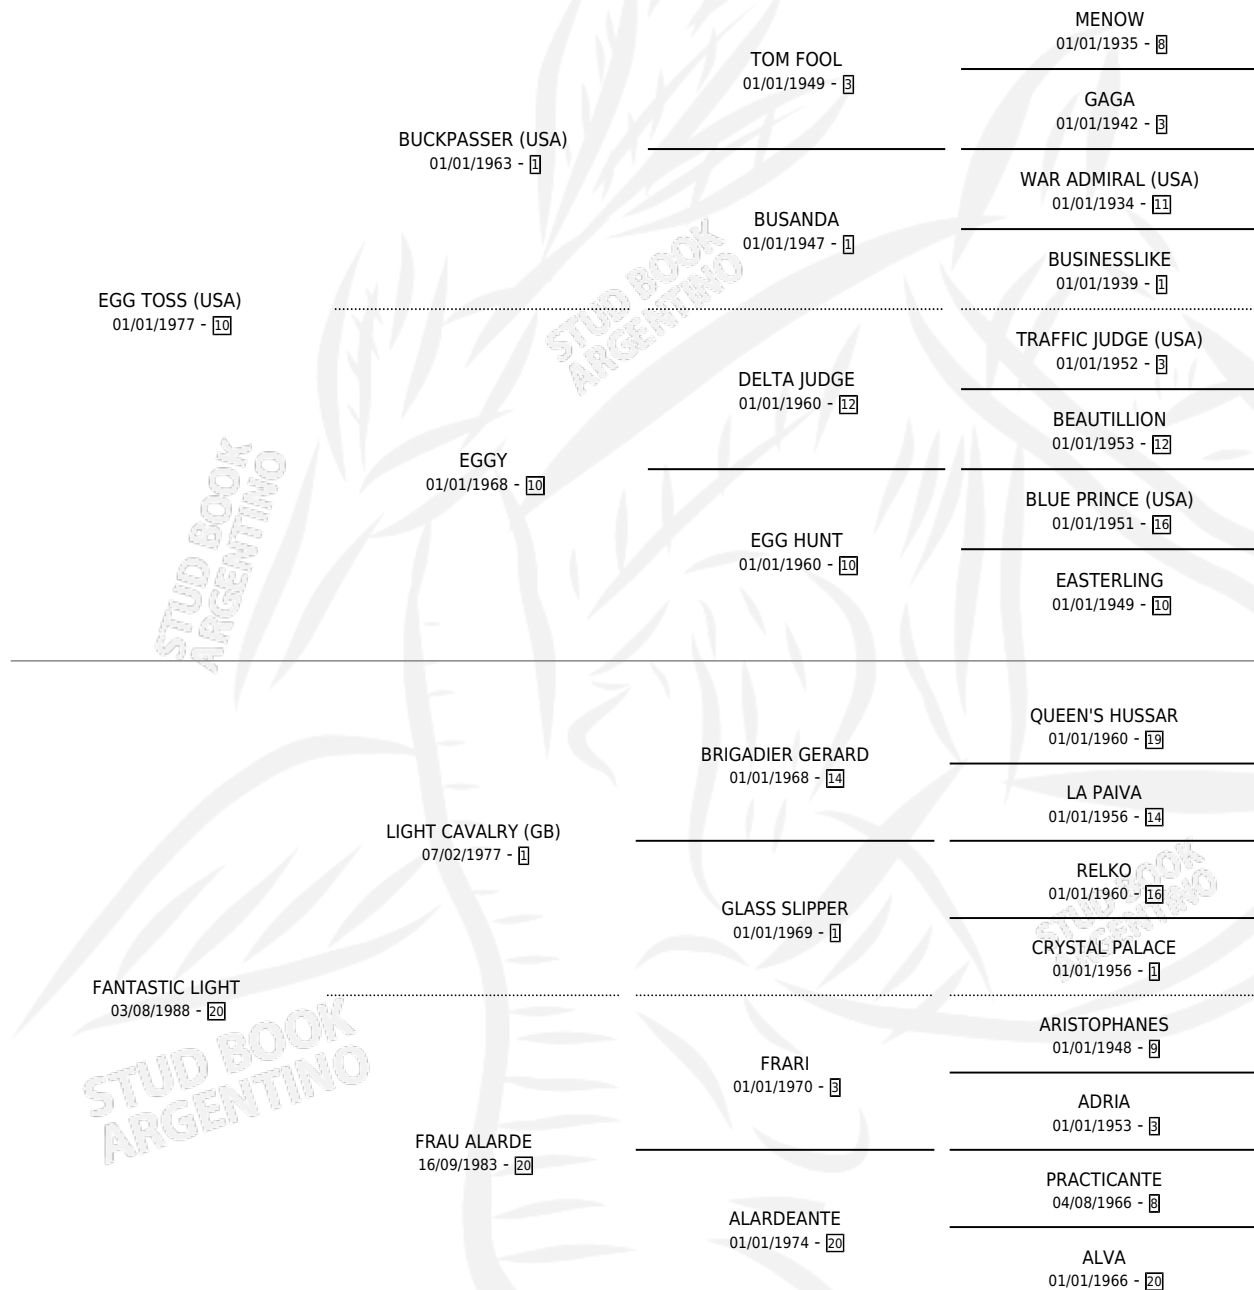

FANTASIOSA TOSS

por EGG TOSS (USA) y FANTASTIC LIGHT por LIGHT CAVALRY (GB)

Argentina · Hembra · Zaino Colorado · SP · 14/10/1993
Familia 20 · Volumen 35

ESTADO

TIPIFICACIÓN SANGUÍNEA	✓
TIPIFICACIÓN POR ADN	✓
PASAPORTE	X
IDENTIFICACIÓN POR MICROCHIP	X
REPRODUCTOR	✓

Lugar de nacimiento: La Biznaga

Criador: La Biznaga

~

HIJOS

	MACHOS	HEMBRAS
10 NACIERON	4	6
6 CORRIERON	3	3
5 GANARON	3	2

0	0	0
GANADORES CL	GANADORES GR	GANADORES G1

PEDIGREE

CAMPAÑA

Solo carreras oficiales de Argentina

POR EDAD

EDAD	CC	1°	2°	3°	4°	5°	NP	CLC	CLG	CLCG1	CLGG1	IMPORTE	GANANCIA / CC
3 AÑOS	5	1	0	0	0	0	4	1	0	1	0	\$6,800	\$1,360
TOTALES	5	1	0	0	0	0	4	1	0	1	0	\$6,800	\$1,360
%		20.0%	0.0%	0.0%	0.0%	0.0%	80.0%	20.0%	0.0%	100%	0.0%		