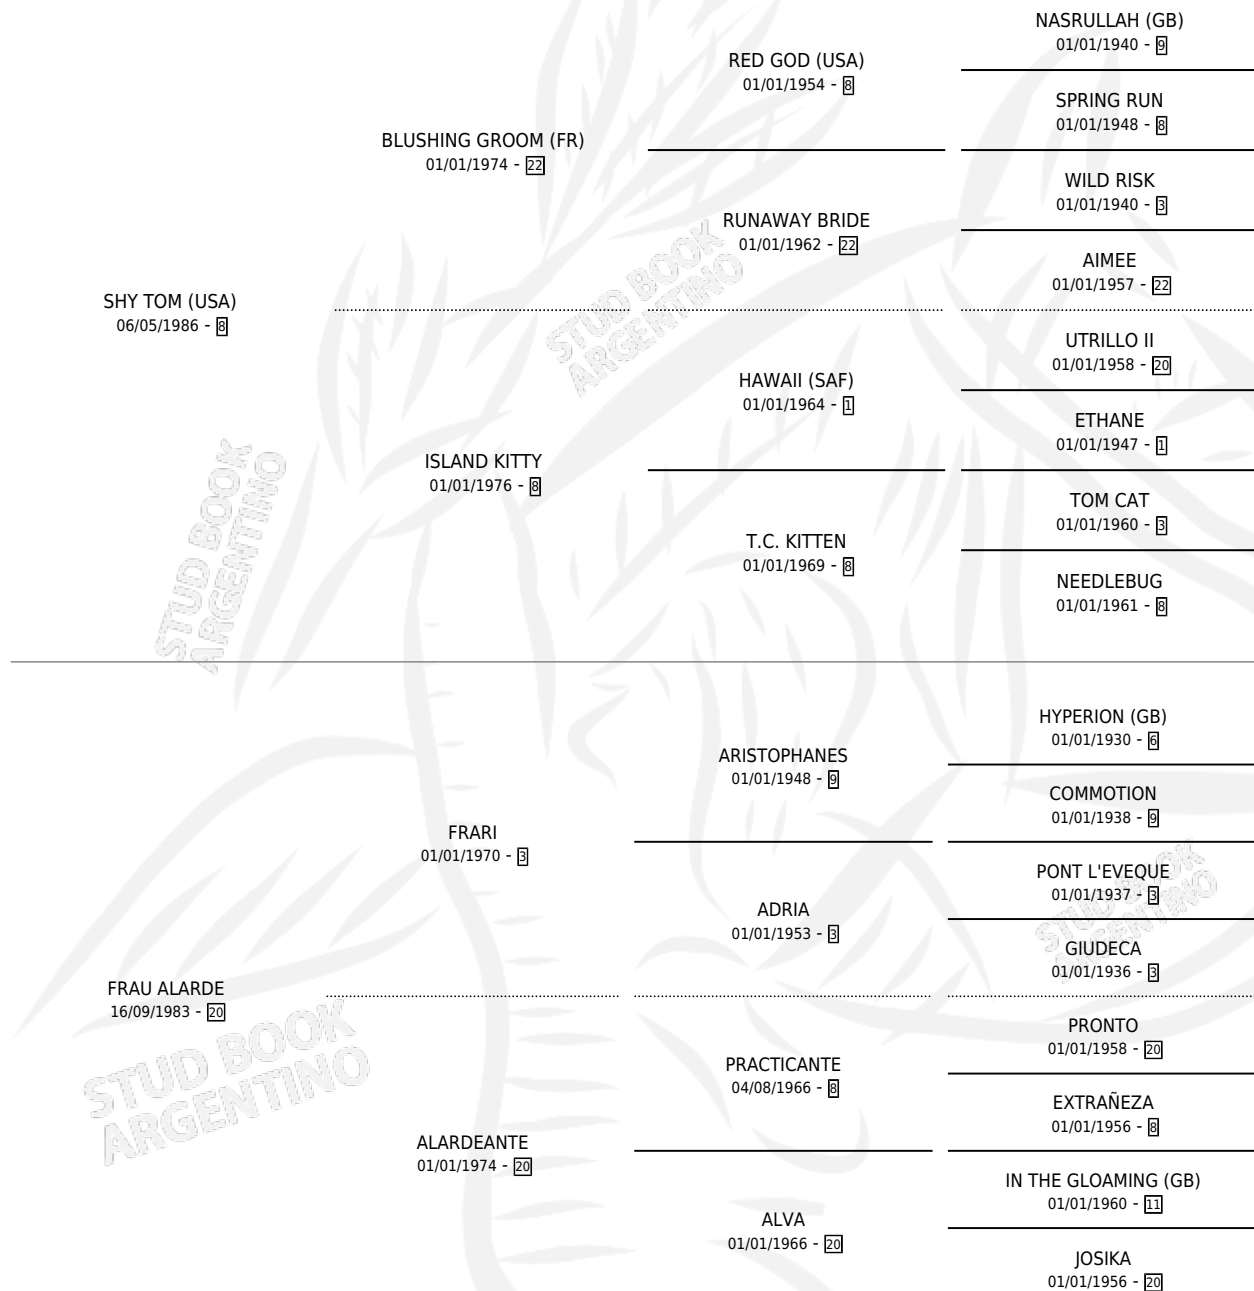

SHY FRAGIL

por SHY TOM (USA) y FRAU ALARDE por FRARI

Argentina · Hembra · Zaino Doradillo · SP · 21/10/1993
Familia 20 · Volumen 35

ESTADO

TIPIFICACIÓN SANGUÍNEA	✓
TIPIFICACIÓN POR ADN	X
PASAPORTE	X
IDENTIFICACIÓN POR MICROCHIP	X
REPRODUCTOR	✓

Lugar de nacimiento: La Biznaga

Criador: La Biznaga

~

HIJOS

	MACHOS	HEMBRAS
2 NACIERON	2	0
2 CORRIERON	2	0

SIN ACTUACIONES

PEDIGREE

S

mientos 2 / Efectividad 100%

PADRILLO	PRODUCTO	CRIADOR	1ER SERVICIO	ÚLTIMO SERVICIO
LOTTER	MUCHACHO TRISTE (M Z, 21/07/1998)	BECLAJOR	06/08/1997	10/08/1997
MONTE DRAGO	MONTE TOM (M ZD, 29/07/1997)	BECLAJOR	16/08/1996	16/08/1996