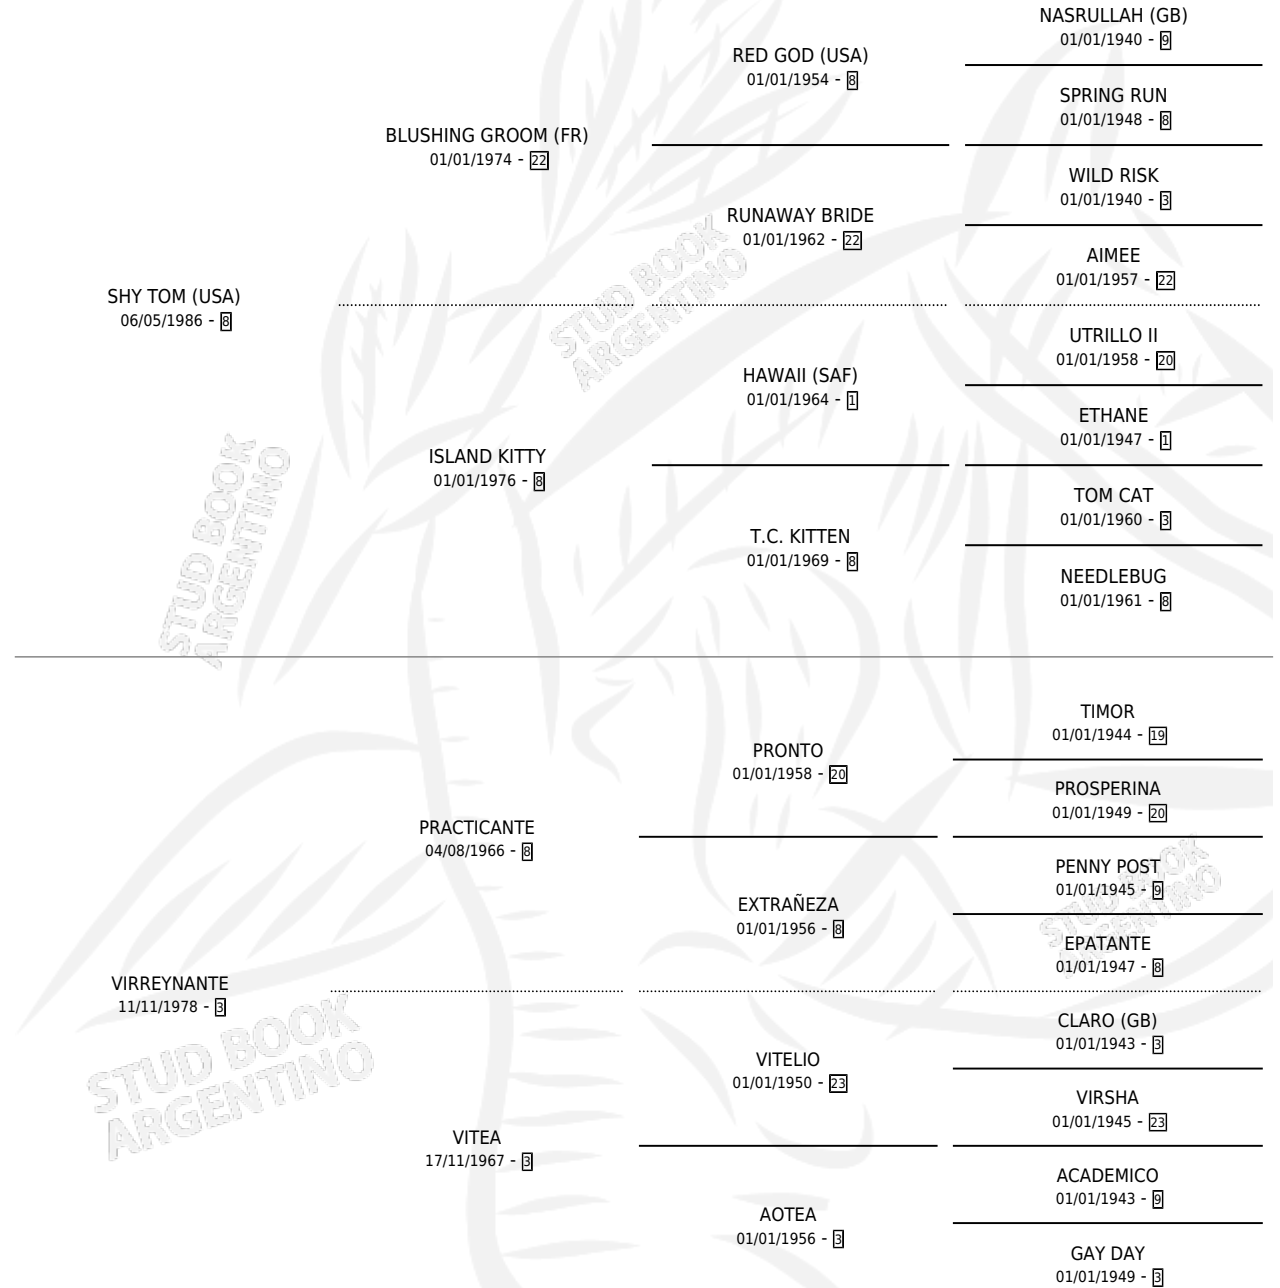

SHY VIRTUOSA

por SHY TOM (USA) y VIRREYNANTE por PRACTICANTE

Argentina · Hembra · Zaino · SP · 29/10/1993
Familia 3-j · Volumen 35

ESTADO

TIPIFICACIÓN SANGUÍNEA	X
TIPIFICACIÓN POR ADN	X
PASAPORTE	X
IDENTIFICACIÓN POR MICROCHIP	X
REPRODUCTOR	X

Lugar de nacimiento: La Biznaga

Criador: La Biznaga

PEDIGREE

SHY VIRTUOSA

Datos oficiales del Stud Book Argentino

Documento generado el 11/05/2026

studbook.org.ar