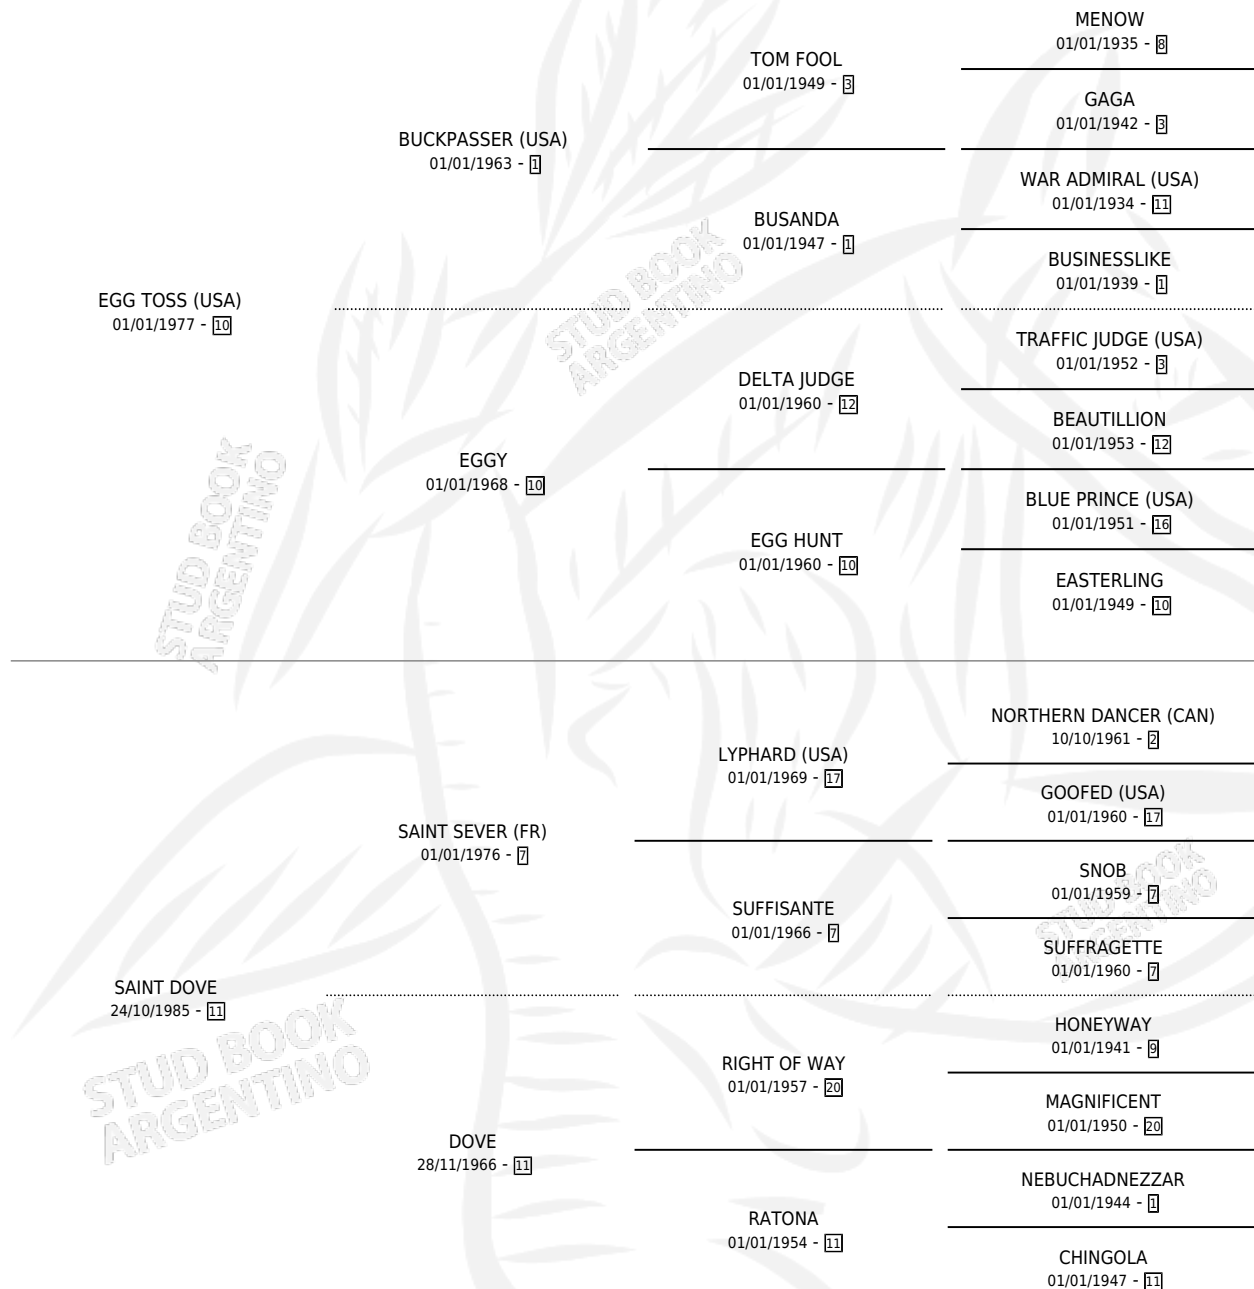

SILBIDO TOSS

por **EGG TOSS (USA)** y **SAINT DOVE** por **SAINT SEVER (FR)**

Argentina · Macho · Alazan · SP · 04/11/1993
Familia 11 · Volumen 35

ESTADO

TIPIFICACIÓN SANGUÍNEA	✓
TIPIFICACIÓN POR ADN	✓
PASAPORTE	X
IDENTIFICACIÓN POR MICROCHIP	X
REPRODUCTOR	✓

Lugar de nacimiento: La Biznaga
Criador: La Biznaga

~

HIJOS

	MACHOS	HEMBRAS
32 NACIERON	19	13
5 CORRIERON	5	0
1 GANARON	1	0

0	0	0
GANADORES CL	GANADORES GR	GANADORES G1

PEDIGREE

CAMPAÑA

Solo carreras oficiales de Argentina