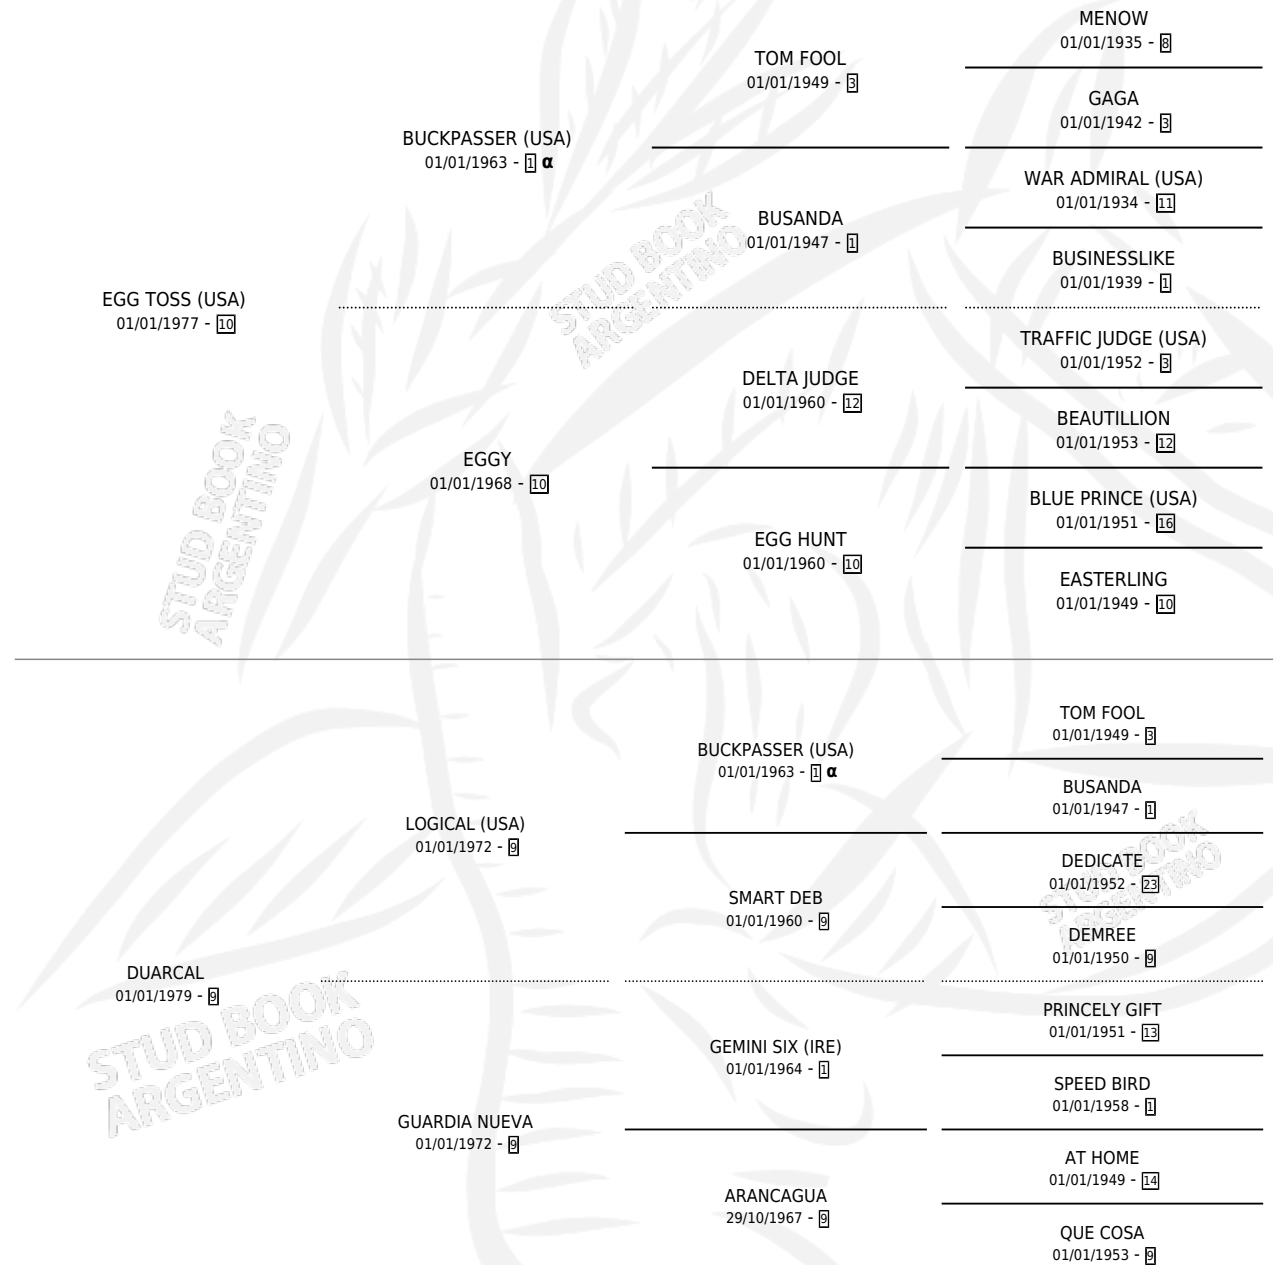

DUDOSO TOSS

por EGG TOSS (USA) y DUARCAL por LOGICAL (USA)

Argentina · Macho · Zaino · SP · 08/11/1993
Familia 9-h · Volumen 35

ESTADO

TIPIFICACIÓN SANGUÍNEA	X
TIPIFICACIÓN POR ADN	X
PASAPORTE	X
IDENTIFICACIÓN POR MICROCHIP	X
REPRODUCTOR	X

Lugar de nacimiento: La Biznaga

Criador: La Biznaga

PEDIGREE

INBREEDING : α

CAMPAÑA

Solo carreras oficiales de Argentina

POR EDAD

EDAD	CC	1°	2°	3°	4°	5°	NP	CLC	CLG	CLCG1	CLGG1	IMPORTE	GANANCIA / CC
4 AÑOS	8	1	1	2	1	1	2	0	0	0	0	\$8,017	\$1,002
5 AÑOS	7	1	3	1	0	2	0	0	0	0	0	\$9,350	\$1,336
TOTALES	15	2	4	3	1	3	2	0	0	0	0	\$17,367	\$1,158
%		13.3%	26.7%	20.0%	6.7%	20.0%	13.3%	0.0%	0.0%	0.0%	0.0%		

Ganador de 2 carreras en Palermo - \$17,367, a los 4 y 5 años.

POR DISTANCIA

HIPODROMO	CC	1°	2°	3°	4°	5°	NP	CLC	CLG	CLCG1	CLGG1	IMPORTE
LA PLATA	2	0	1	0	0	1	0	0	0	0	0	\$1,160
2100 MTS	2	0	1	0	0	1	0	0	0	0	0	\$1,160
PALERMO	11	2	2	3	1	1	2	0	0	0	0	\$14,863
1800 MTS	2	0	0	1	0	1	0	0	0	0	0	\$550
2000 MTS	5	1	1	2	1	0	0	0	0	0	0	\$8,073
1600 MTS	1	0	1	0	0	0	0	0	0	0	0	\$1,040
1400 MTS	3	1	0	0	0	0	2	0	0	0	0	\$5,200
SAN ISIDRO	2	0	1	0	0	1	0	0	0	0	0	\$1,344
1800 MTS	1	0	1	0	0	0	0	0	0	0	0	\$1,344
1600 MTS	1	0	0	0	0	1	0	0	0	0	0	\$0