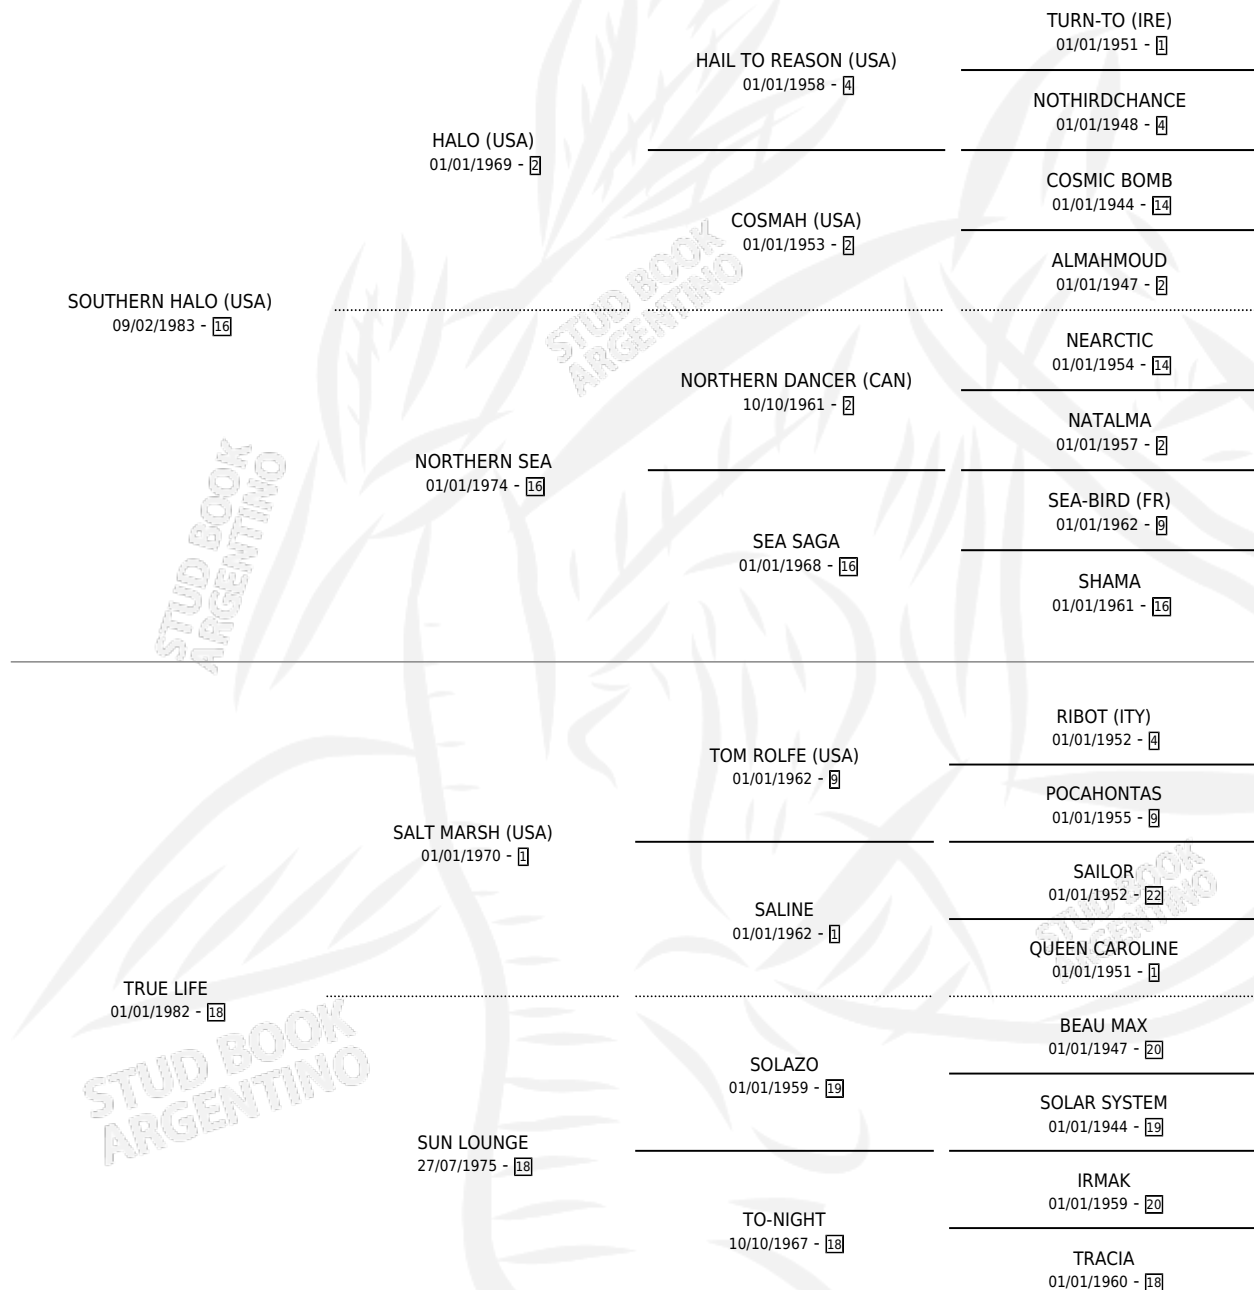

TRUE TIME

por SOUTHERN HALO (USA) y TRUE LIFE por SALT MARSH (USA)

Argentina · Hembra · Zaino Doradillo · SP · 14/10/1993
Familia 18-a · Volumen 35

ESTADO

TIPIFICACIÓN SANGUÍNEA	✓
TIPIFICACIÓN POR ADN	X
PASAPORTE	X
IDENTIFICACIÓN POR MICROCHIP	X
REPRODUCTOR	X

Lugar de nacimiento: La Quebrada
Criador: La Quebrada

PEDIGREE

EXPORTACIÓN / IMPORTACIÓN

FECHA	MOVIMIENTO	PAÍS
01/01/1996	EXPORTADO	BRASIL

TRUE TIME

Datos oficiales del Stud Book Argentino

Documento generado el 06/05/2026