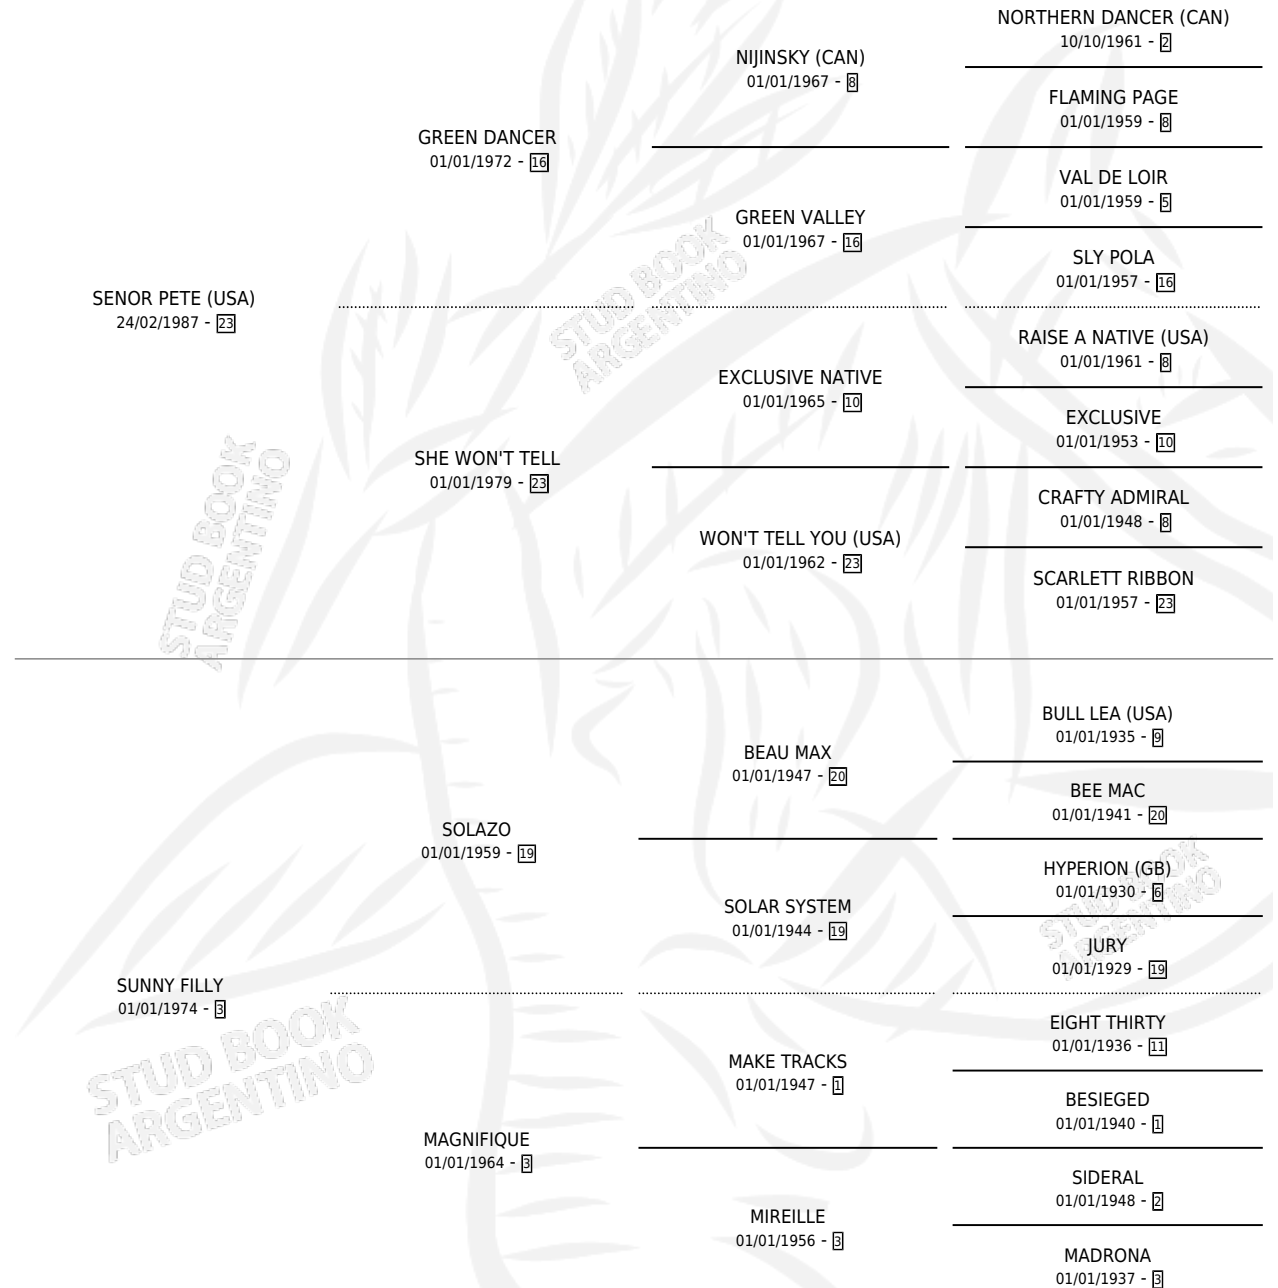

SARAJEVO

por SENOR PETE (USA) y SUNNY FILLY por SOLAZO

Argentina · Macho · Zaino · SP · 15/10/1993
Familia 3-h · Volumen 35

ESTADO

TIPIFICACIÓN SANGUÍNEA	X
TIPIFICACIÓN POR ADN	X
PASAPORTE	X
IDENTIFICACIÓN POR MICROCHIP	X
REPRODUCTOR	X

Lugar de nacimiento: La Quebrada

Criador: La Quebrada

PEDIGREE

SARAJEVO

Datos oficiales del Stud Book Argentino

Documento generado el 10/05/2026

studbook.org.ar