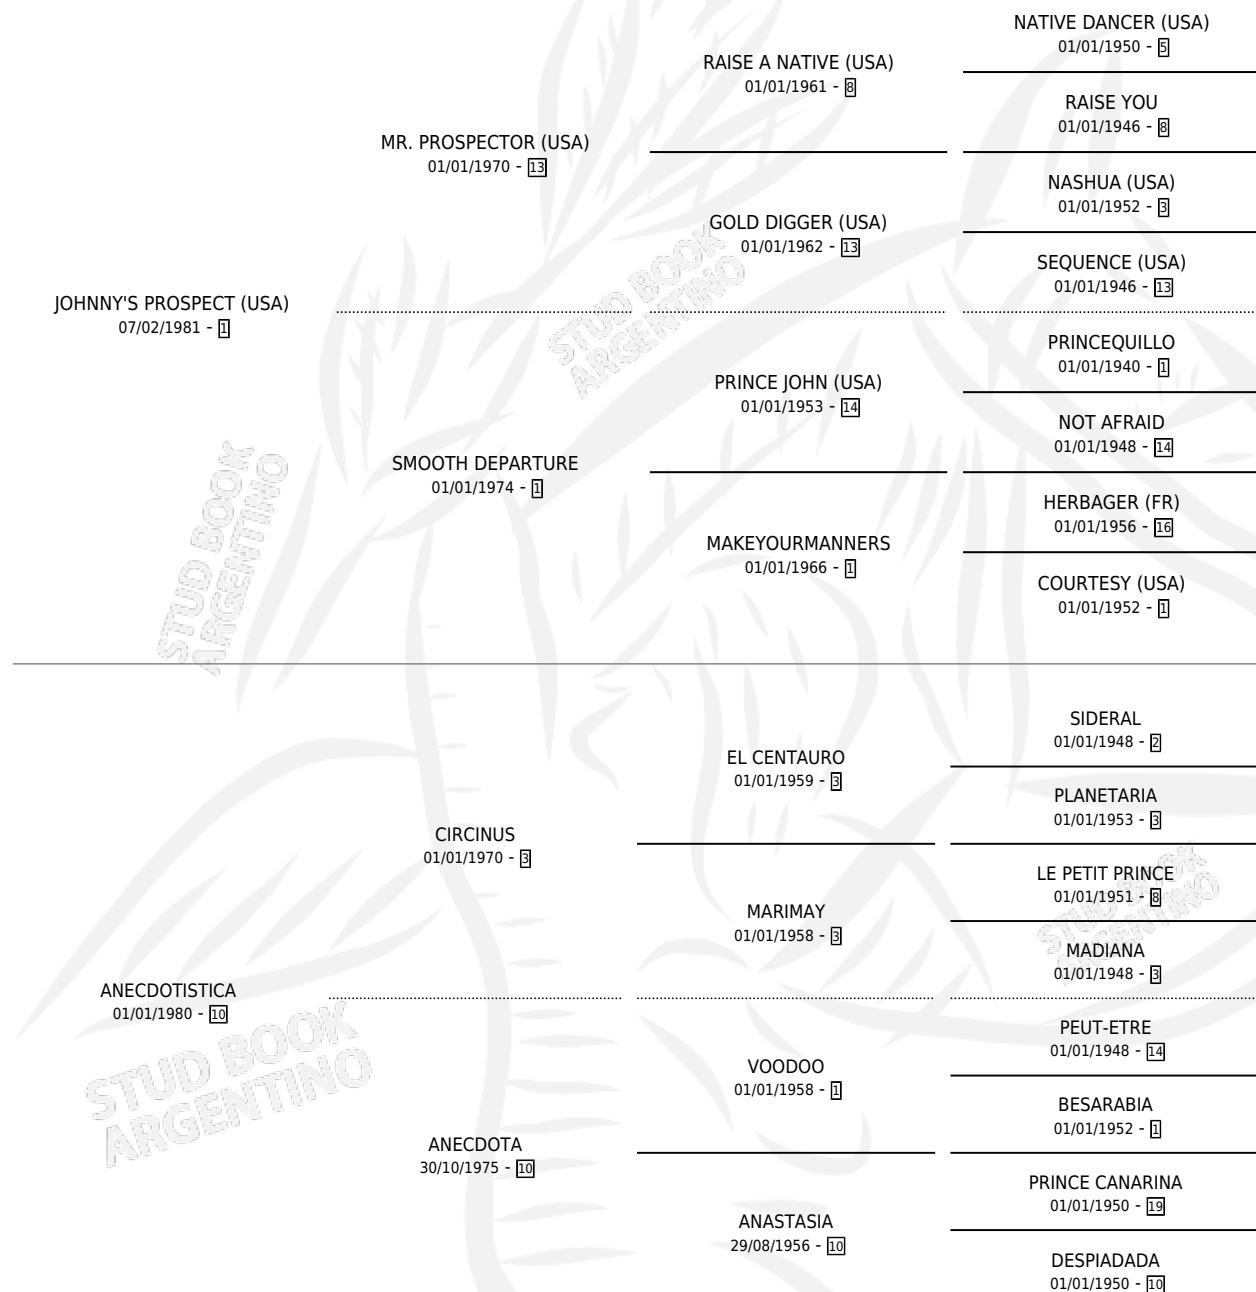

JOHNNY'S CIVIC

por JOHNNY'S PROSPECT (USA) y ANECDOTISTICA por CIRCINUS

Argentina · Macho · Zaino · SP · 28/10/1993
Familia 10-a · Volumen 35

ESTADO

TIPIFICACIÓN SANGUÍNEA	X
TIPIFICACIÓN POR ADN	X
PASAPORTE	X
IDENTIFICACIÓN POR MICROCHIP	X
REPRODUCTOR	X

Lugar de nacimiento: Los Tientos

Criador: Sin dato

PEDIGREE

CAMPAÑA

Solo carreras oficiales de Argentina

POR EDAD

EDAD	CC	1°	2°	3°	4°	5°	NP	CLC	CLG	CLCG1	CLGG1	IMPORTE	GANANCIA / CC
2 AÑOS	1	0	0	0	0	0	1	0	0	0	0	\$0	\$0
3 AÑOS	3	0	0	0	0	0	3	0	0	0	0	\$0	\$0
4 AÑOS	12	1	0	0	0	1	10	0	0	0	0	\$4,500	\$375
5 AÑOS	6	0	1	0	0	2	3	0	0	0	0	\$1,080	\$180
TOTALES	22	1	1	0	0	3	17	0	0	0	0	\$5,580	\$254
%		4.5%	4.5%	0.0%	0.0%	13.6%	77.3%	0.0%	0.0%	0.0%	0.0%		