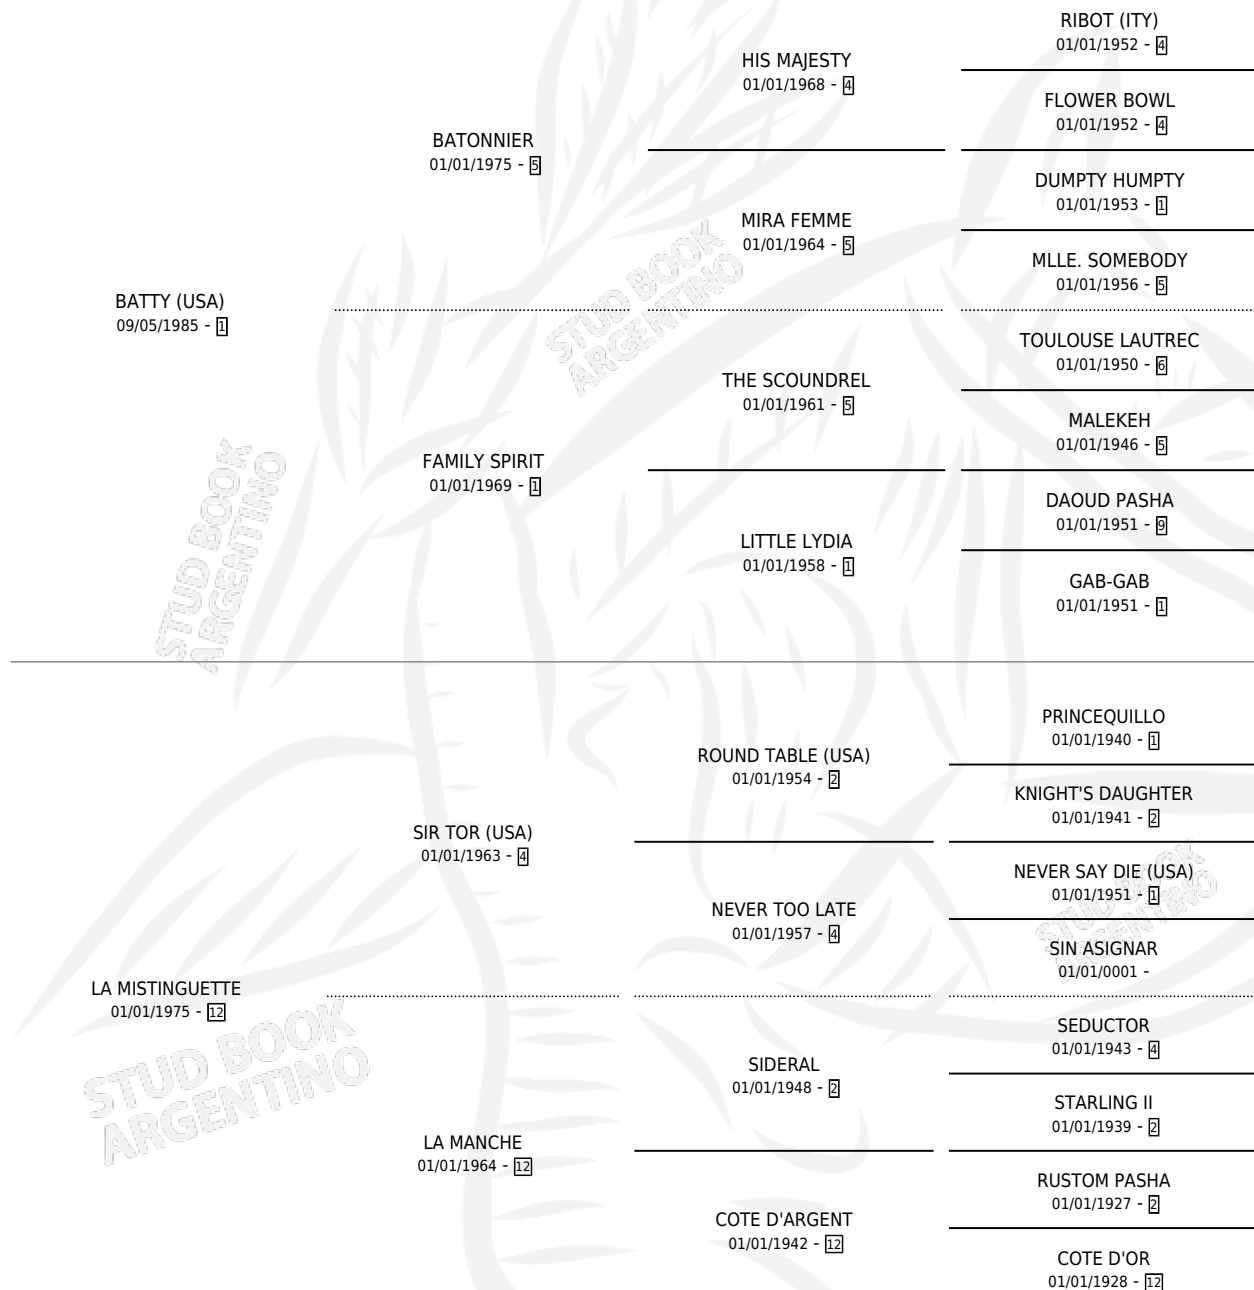

BATTY TETTE

por **BATTY (USA)** y **LA MISTINGUETTE** por **SIR TOR (USA)**

Argentina · Hembra · Zaino · SP · 15/10/1993
Familia 12-d · Volumen 35

ESTADO

TIPIFICACIÓN SANGUÍNEA	✓
TIPIFICACIÓN POR ADN	✓
PASAPORTE	X
IDENTIFICACIÓN POR MICROCHIP	X
REPRODUCTOR	✓

Lugar de nacimiento: San Rafael del Reparo

Criador: Sin dato

~

HIJOS

	MACHOS	HEMBRAS
9 NACIERON	4	5
3 CORRIERON	0	3

SIN ACTUACIONES

PEDIGREE

CAMPAÑA

Solo carreras oficiales de Argentina

POR EDAD

EDAD	CC	1°	2°	3°	4°	5°	NP	CLC	CLG	CLCG1	CLGG1	IMPORTE	GANANCIA / CC
3 AÑOS	12	0	0	0	0	0	12	0	0	0	0	\$0	\$0
4 AÑOS	2	0	0	0	0	0	2	0	0	0	0	\$0	\$0
TOTALES	14	0	0	0	0	0	14	0	0	0	0	\$0	\$0
%		0.0%	0.0%	0.0%	0.0%	0.0%	100%	0.0%	0.0%	0.0%	0.0%		