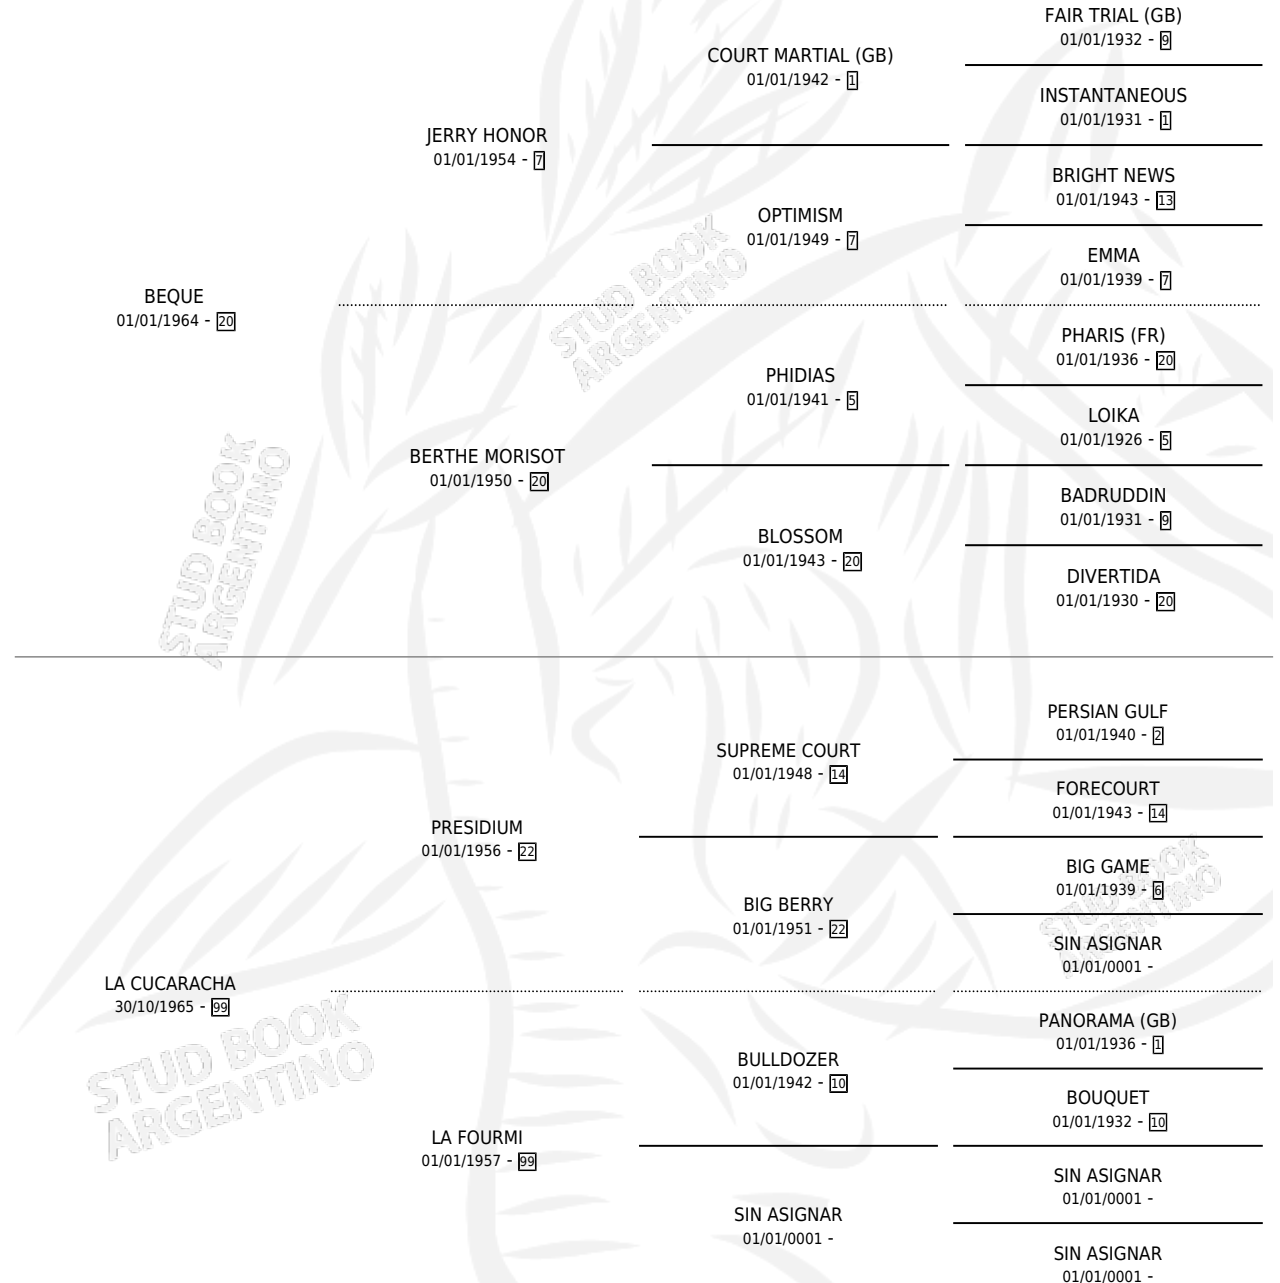

BEQUELANCE

por **BEQUE** y **LA CUCARACHA** por **PRESIDIUM**

Argentina · Macho · Zaino · SP · 18/07/1972
Familia 99 · Volumen 28

ESTADO

TIPIFICACIÓN SANGUÍNEA	X
TIPIFICACIÓN POR ADN	X
PASAPORTE	X
IDENTIFICACIÓN POR MICROCHIP	X
REPRODUCTOR	X

Lugar de nacimiento: Campo particular

Criador: Sin dato

PEDIGREE

CAMPAÑA

Solo carreras oficiales de Argentina

POR EDAD

EDAD	CC	1°	2°	3°	4°	5°	NP	CLC	CLG	CLCG1	CLGG1	IMPORTE	GANANCIA / CC
4 AÑOS	1	1	0	0	0	0	0	0	0	0	0	\$0	\$0
TOTALES	1	1	0	0	0	0	0	0	0	0	0	\$0	\$0
%		100%	0.0%	0.0%	0.0%	0.0%	0.0%	0.0%	0.0%	0.0%	0.0%		