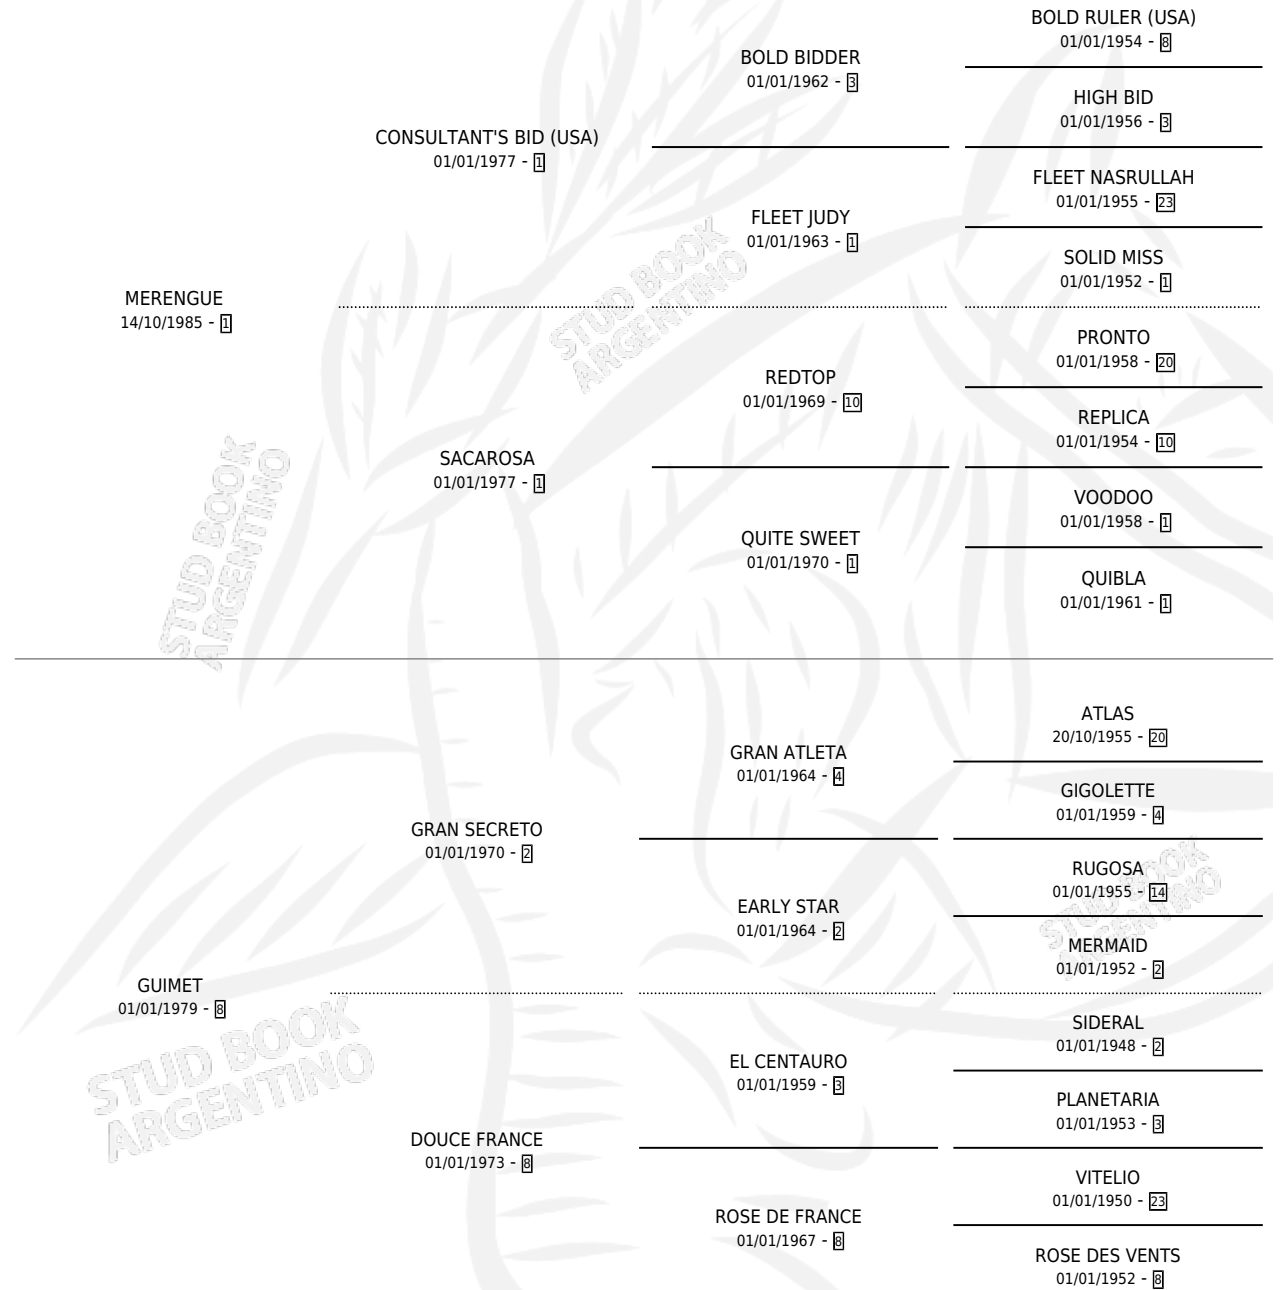

# GUITARRESCA

por MERENGUE y GUIMET por GRAN SECRETO

Argentina · Hembra · Alazan · SP · 23/10/1993  
Familia 8-h · Volumen 35

## ESTADO

TIPIFICACIÓN SANGUÍNEA	X
TIPIFICACIÓN POR ADN	X
PASAPORTE	X
IDENTIFICACIÓN POR MICROCHIP	X
REPRODUCTOR	X

**Lugar de nacimiento:** Libertad de Lujan

**Criador:** Sin dato

## PEDIGREE