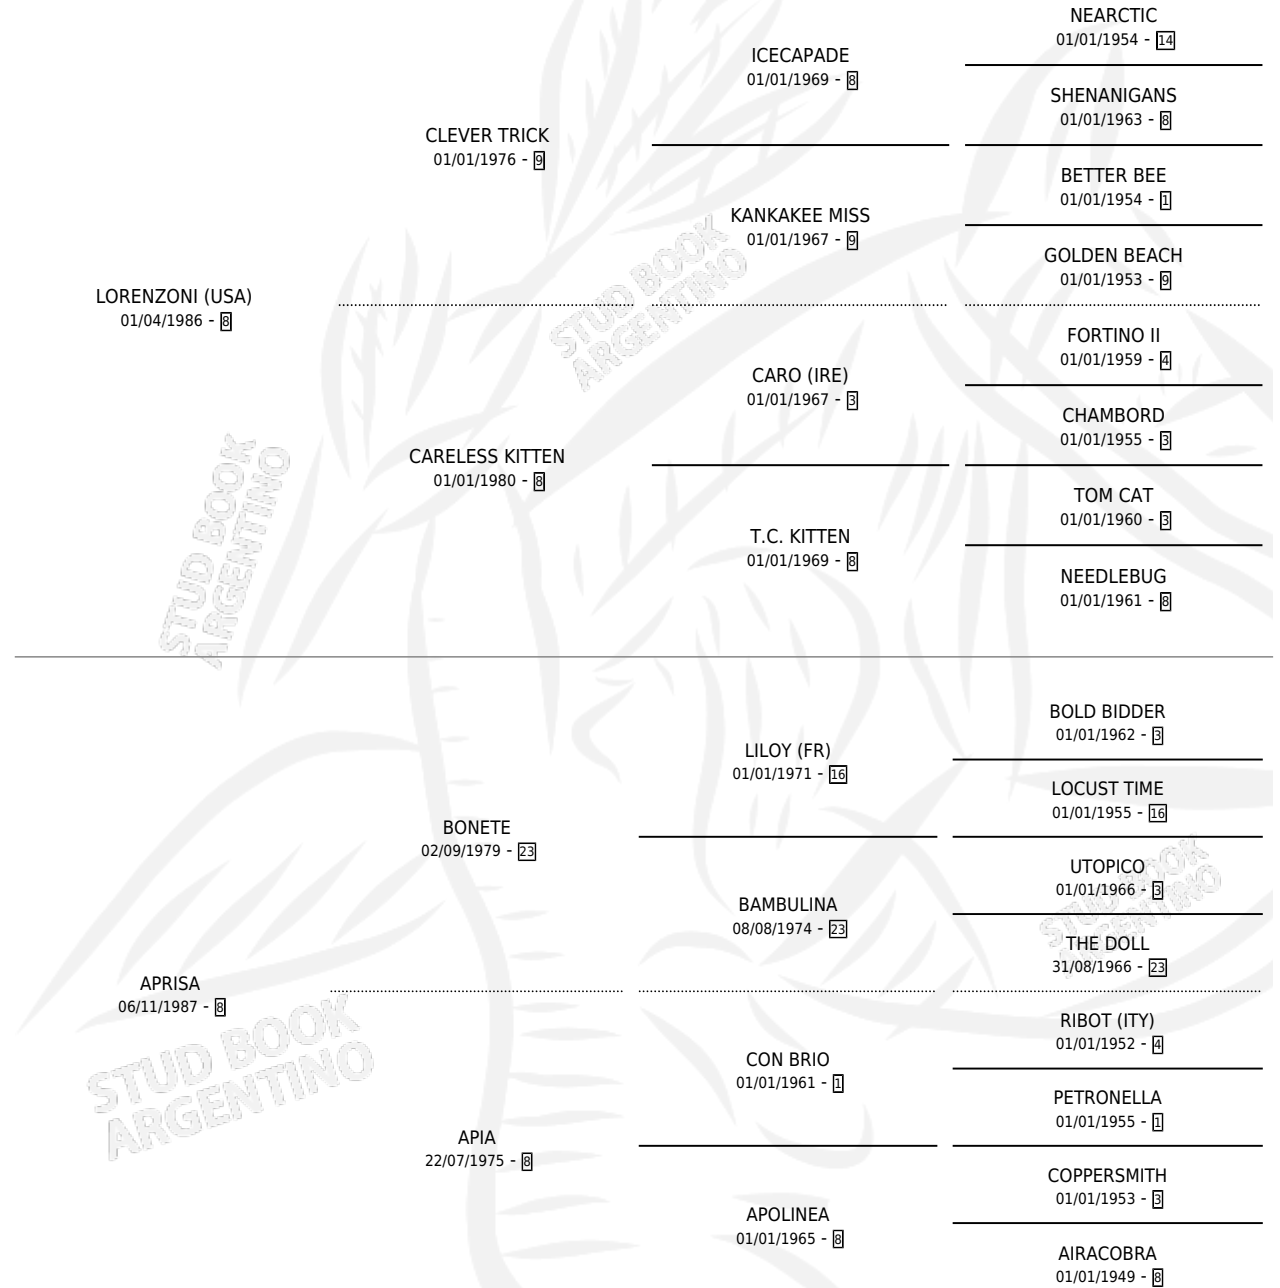

A FONDO

por LORENZONI (USA) y APRISA por BONETE

Argentina · Macho · Alazan · SP · 14/10/1993
Familia 8-g · Volumen 35

ESTADO

| | |
|------------------------------|---|
| TIPIFICACIÓN SANGUÍNEA | X |
| TIPIFICACIÓN POR ADN | X |
| PASAPORTE | X |
| IDENTIFICACIÓN POR MICROCHIP | X |
| REPRODUCTOR | X |

Lugar de nacimiento: Don Yayo

Criador: Sin dato

PEDIGREE

A FONDO

Datos oficiales del Stud Book Argentino

Documento generado el 14/05/2026

studbook.org.ar