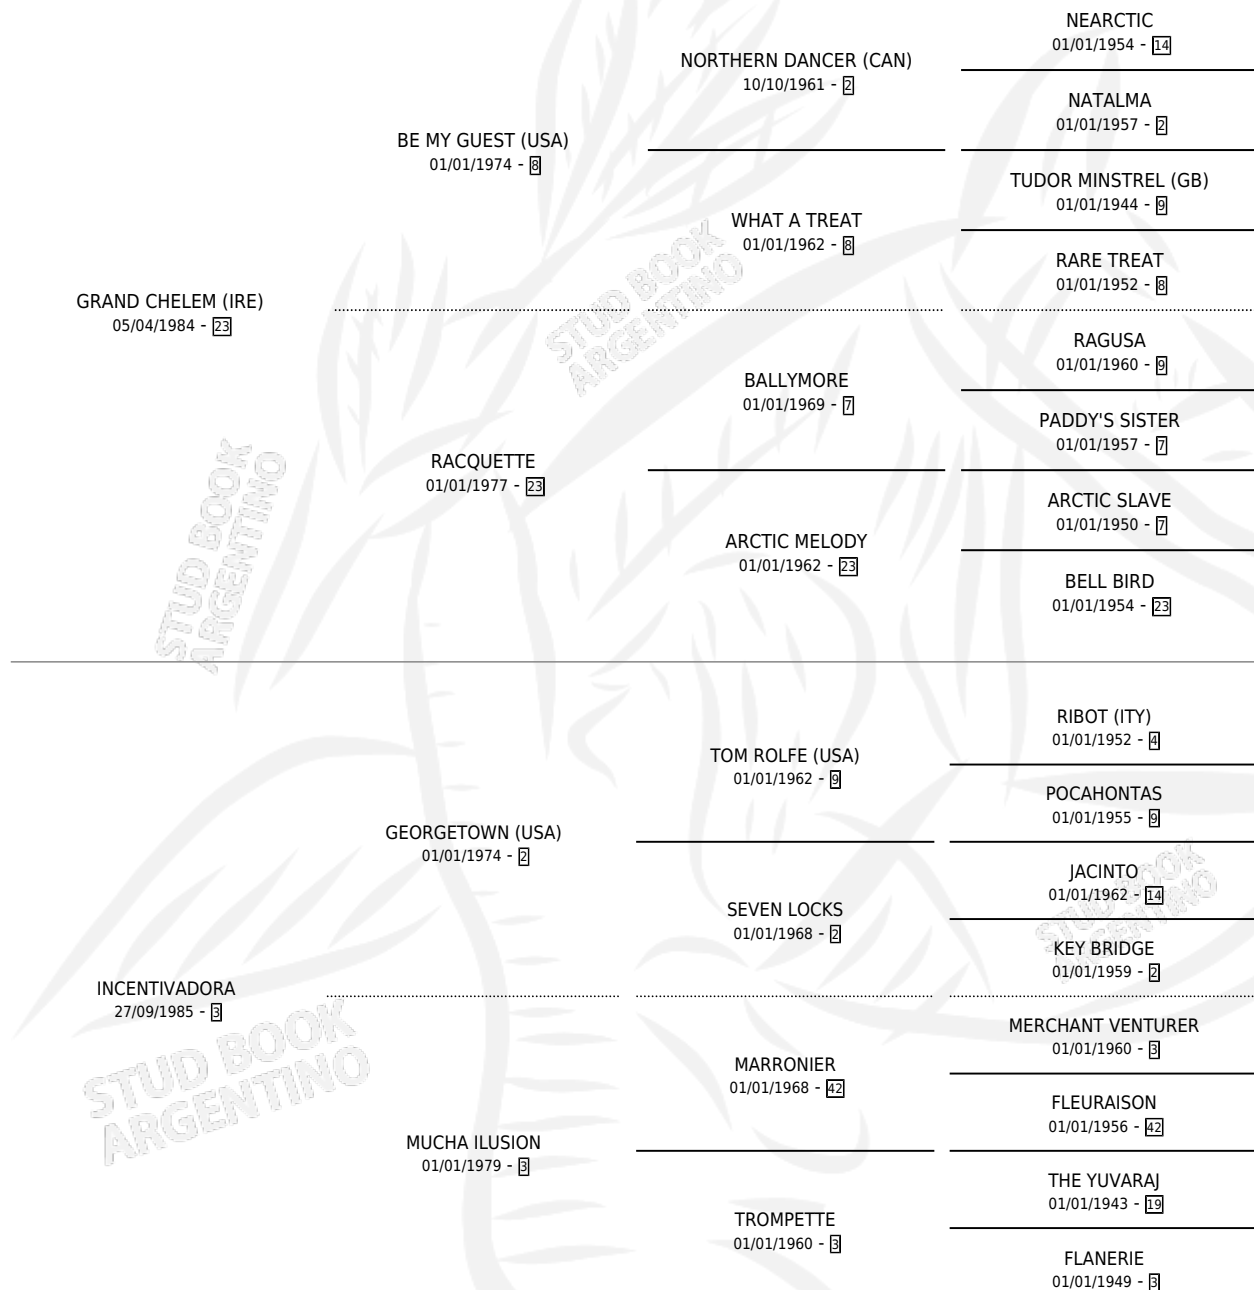

Lugar de nacimiento: Don Yayo

Criador: Sin dato

~

HIJOS

	MACHOS	HEMBRAS
1 NACIERON	0	1
SIN ACTUACIONES		

PEDIGREE

CAMPAÑA

Solo carreras oficiales de Argentina