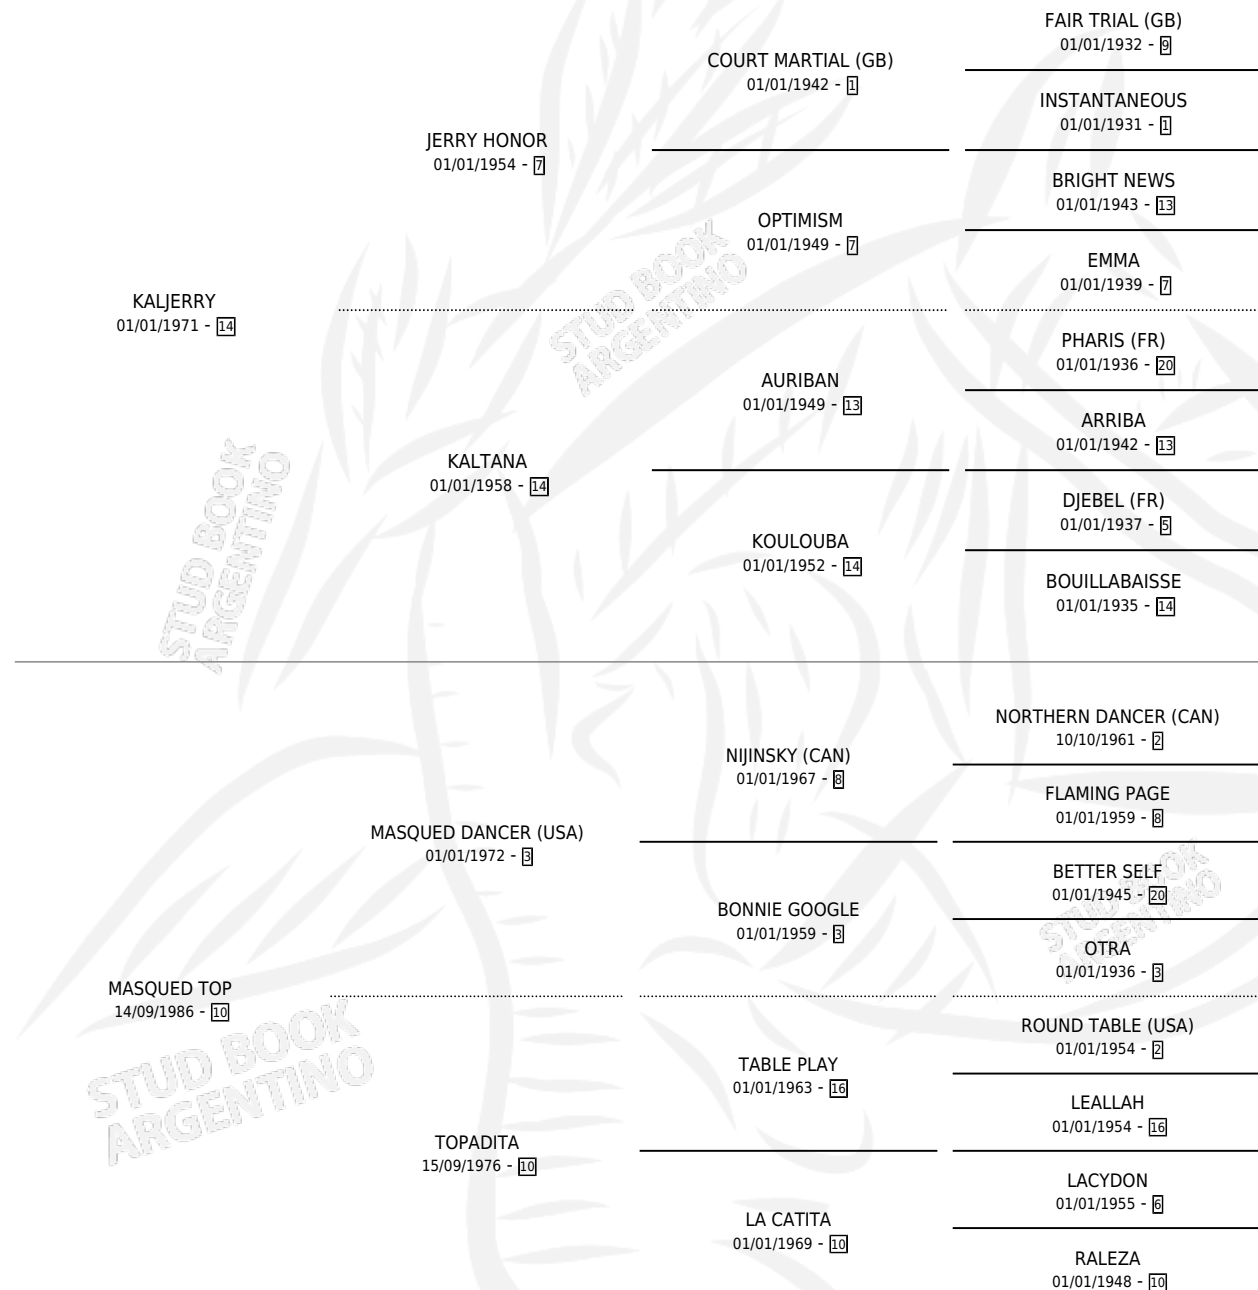

JERRY TOP

por KALJERRY y MASQUED TOP por MASQUED DANCER (USA)

Argentina · Macho · Tordillo · SP · 03/11/1993
Familia 10-d · Volumen 35

ESTADO

TIPIFICACIÓN SANGUÍNEA	X
TIPIFICACIÓN POR ADN	X
PASAPORTE	X
IDENTIFICACIÓN POR MICROCHIP	X
REPRODUCTOR	X

Lugar de nacimiento: Reconquista
Criador: Sin dato

PEDIGREE

JERRY TOP

Datos oficiales del Stud Book Argentino

Documento generado el 04/05/2026

studbook.org.ar