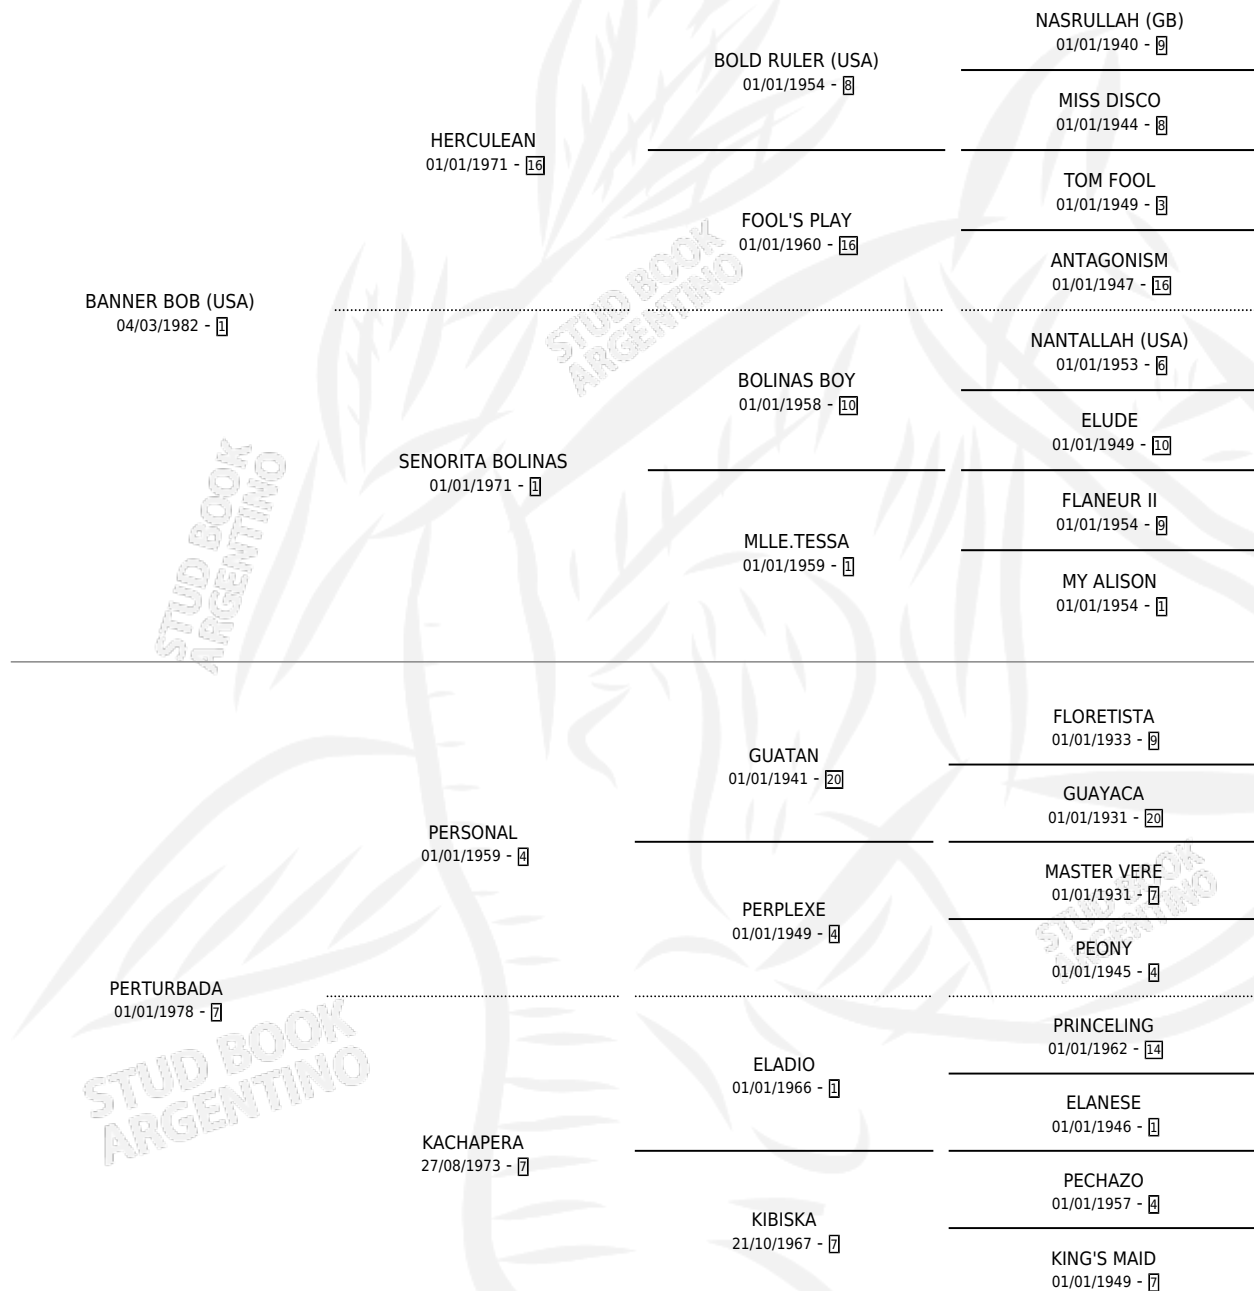

BANNER LIGHT

por **BANNER BOB (USA)** y **PERTURBADA** por **PERSONAL**

Argentina · Hembra · Alazan · SP · 28/10/1993
Familia 7-f · Volumen 35

ESTADO

TIPIFICACIÓN SANGUÍNEA	X
TIPIFICACIÓN POR ADN	X
PASAPORTE	X
IDENTIFICACIÓN POR MICROCHIP	X
REPRODUCTOR	X

Lugar de nacimiento: Don Teo

Criador: Don Teo

PEDIGREE

BANNER LIGHT

Datos oficiales del Stud Book Argentino

Documento generado el 05/05/2026

studbook.org.ar