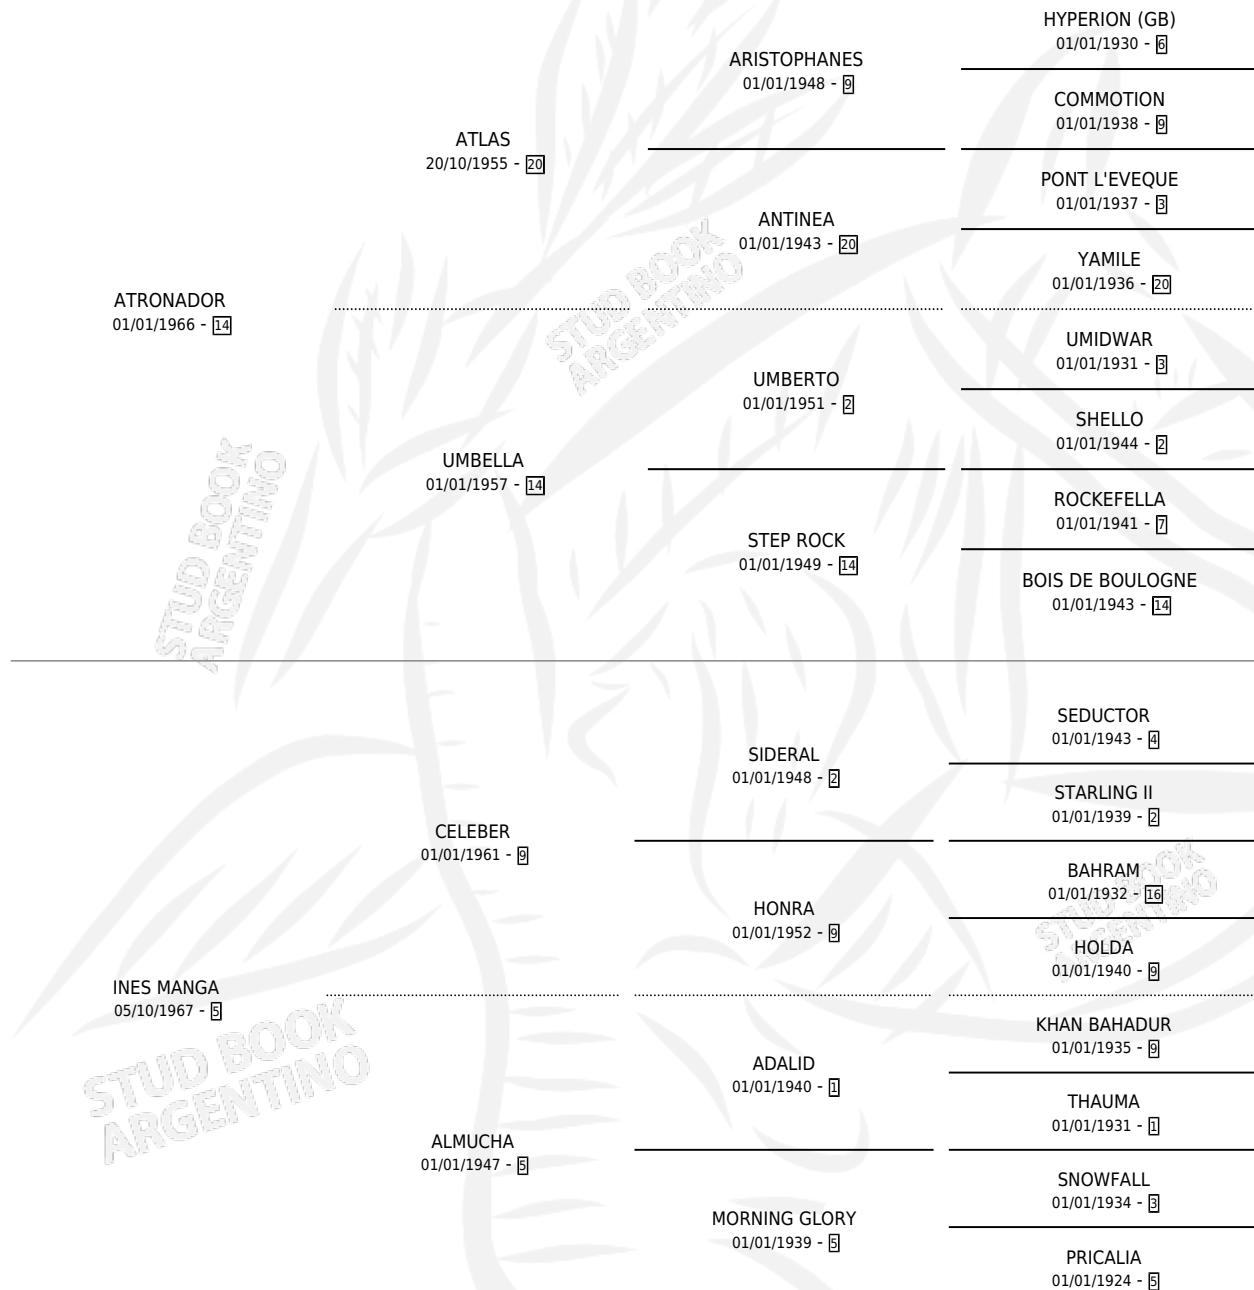

INES TRUENO

por **ATRONADOR** y **INES MANGA** por **CELEBER**

Argentina · Hembra · Zaino · SP · 27/07/1972
Familia 5-b · Volumen 28

ESTADO

TIPIFICACIÓN SANGUÍNEA	X
TIPIFICACIÓN POR ADN	X
PASAPORTE	X
IDENTIFICACIÓN POR MICROCHIP	X
REPRODUCTOR	X

Lugar de nacimiento: Campo particular

Criador: Sin dato

~

HIJOS

	MACHOS	HEMBRAS
5 NACIERON	2	3
4 CORRIERON	2	2
4 GANARON	2	2

1	1	0
GANADORES CL	GANADORES GR	GANADORES G1

PEDIGREE