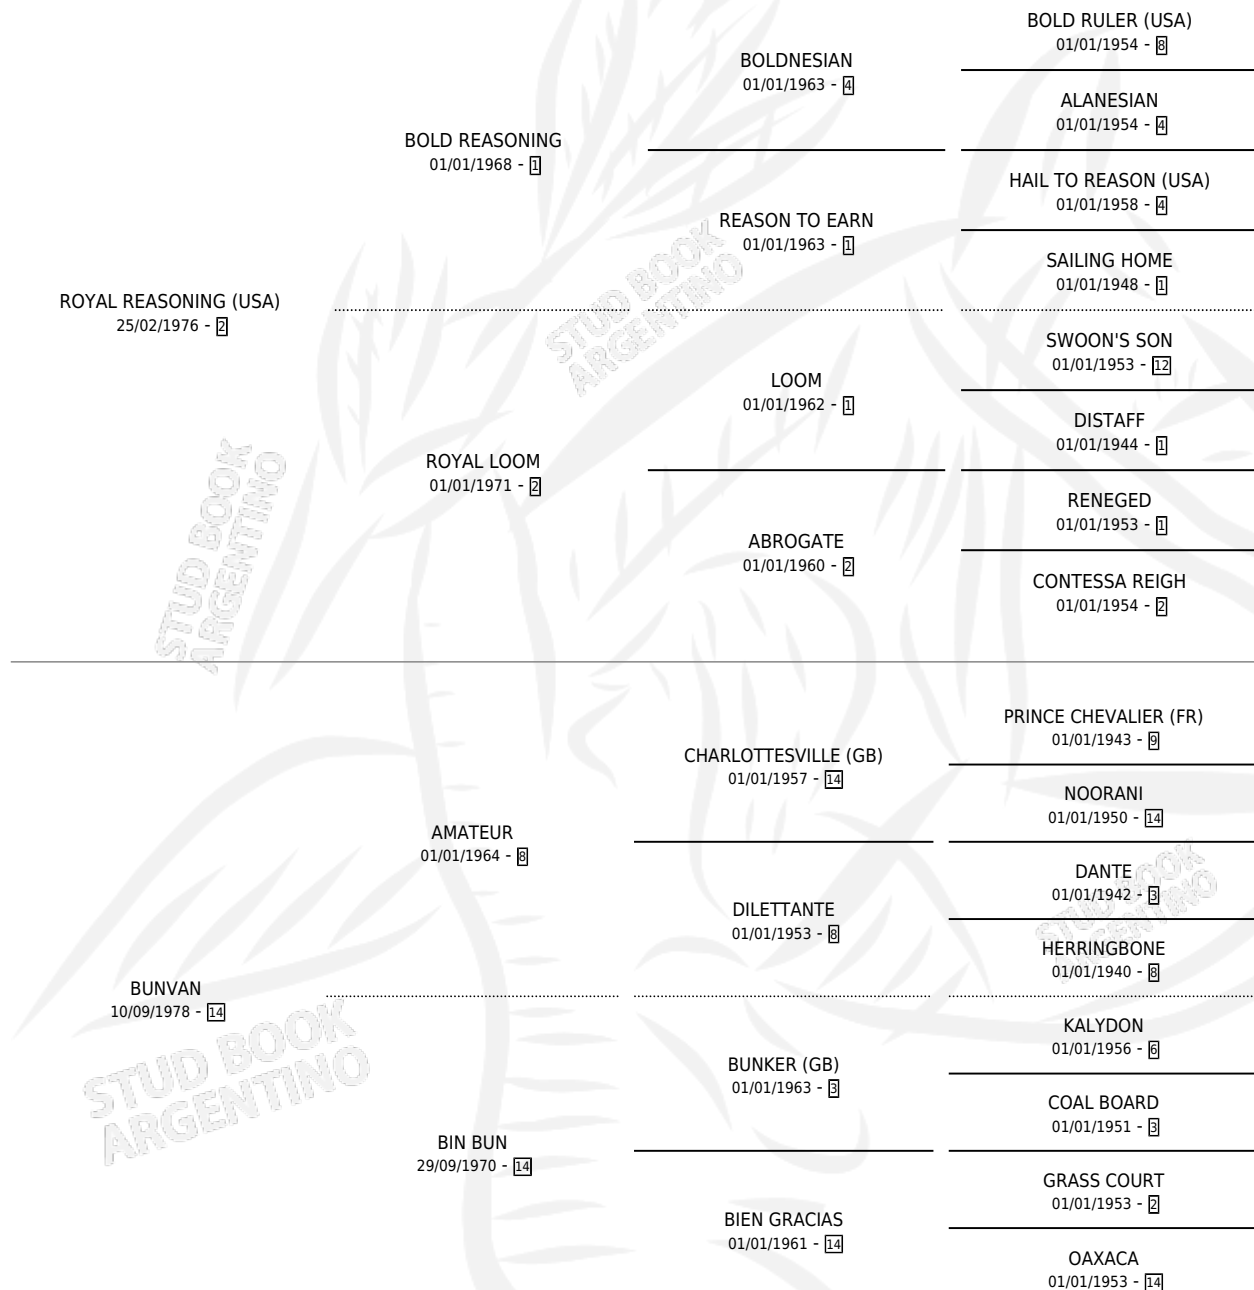

DASHER POP

por ROYAL REASONING (USA) y BUNVAN por AMATEUR

Argentina · Macho · Zaino · SP · 30/10/1993
Familia 14-f · Volumen 35

ESTADO

TIPIFICACIÓN SANGUÍNEA	X
TIPIFICACIÓN POR ADN	X
PASAPORTE	X
IDENTIFICACIÓN POR MICROCHIP	X
REPRODUCTOR	✓

Lugar de nacimiento: Orilla Del Monte

Criador: Orilla Del Monte

PEDIGREE