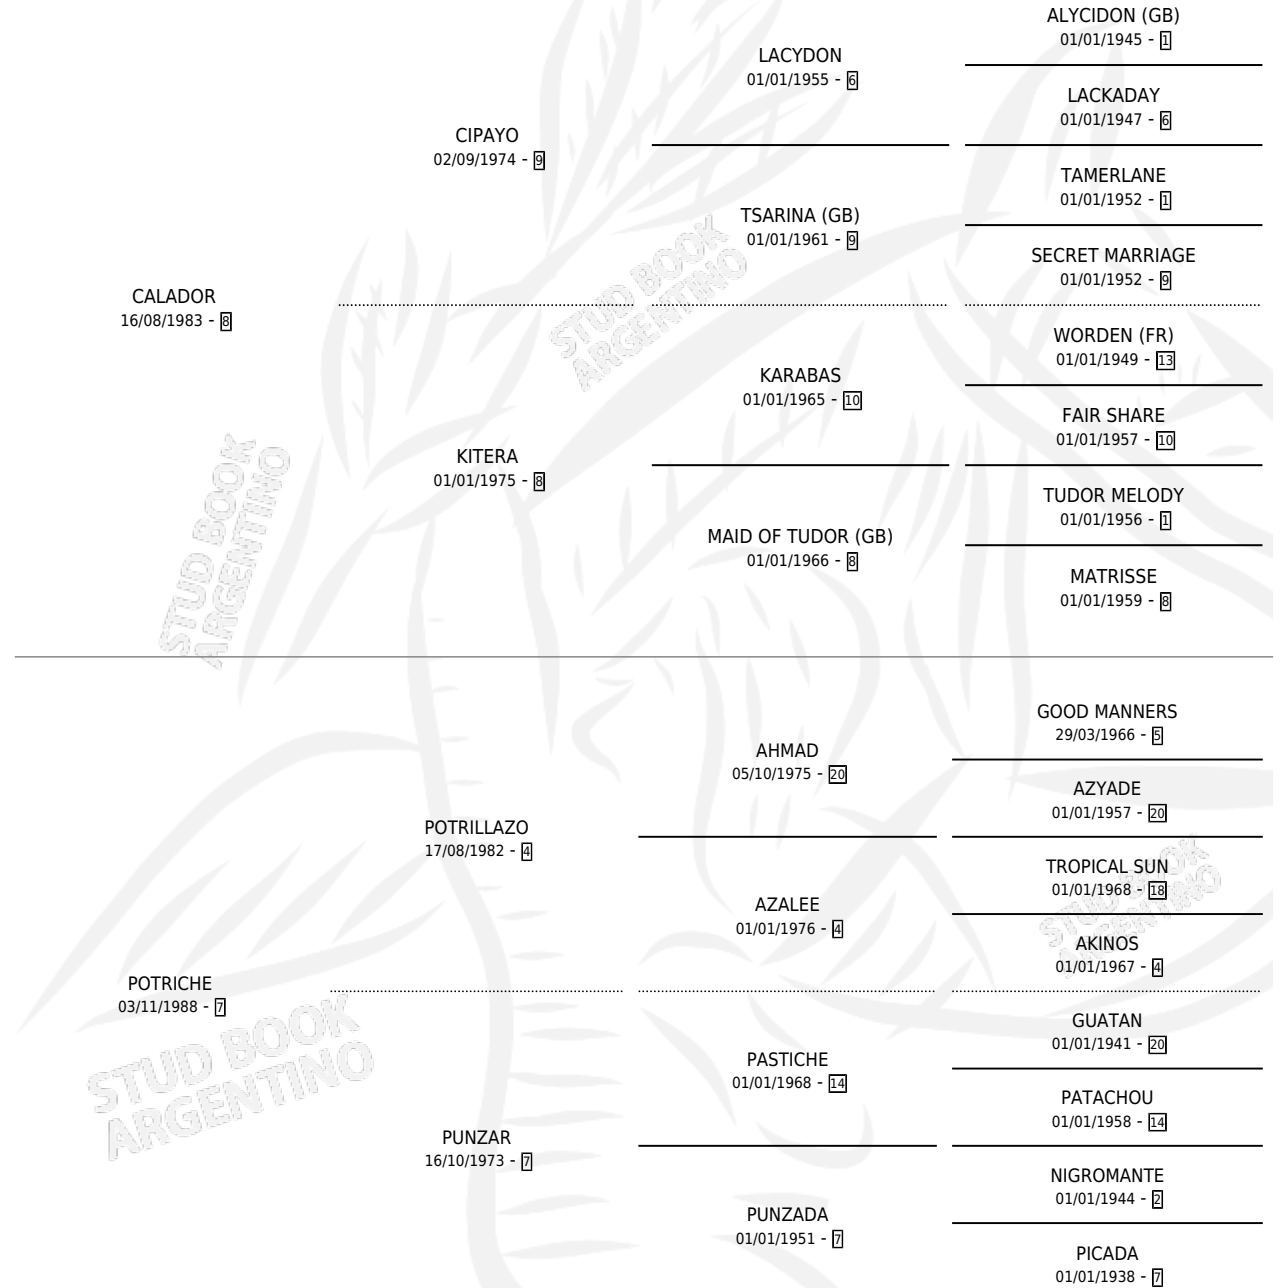

CALACHE

por CALADOR y POTRICHE por POTRILLAZO

Argentina · Macho · Alazan · SP · 31/10/1993
Familia 7-a · Volumen 35

ESTADO

TIPIFICACIÓN SANGUÍNEA	X
TIPIFICACIÓN POR ADN	X
PASAPORTE	X
IDENTIFICACIÓN POR MICROCHIP	X
REPRODUCTOR	X

Lugar de nacimiento: La Madrugada

Criador: La Madrugada

PEDIGREE

CALACHE

Datos oficiales del Stud Book Argentino

Documento generado el 27/04/2026

studbook.org.ar