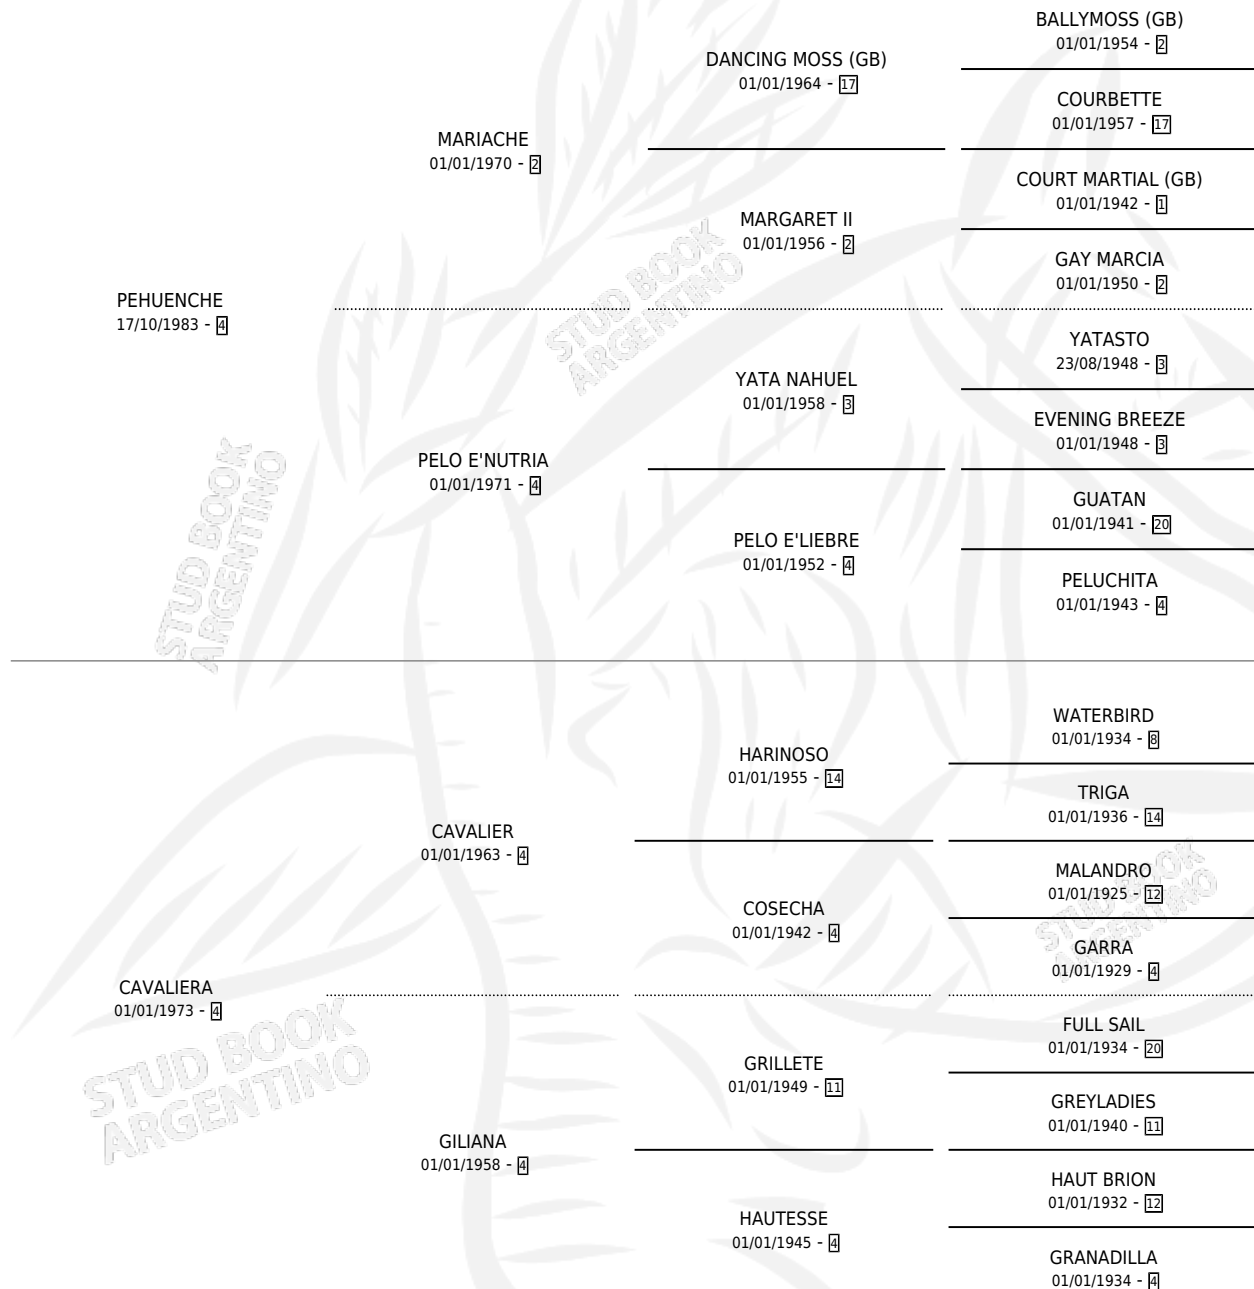

Lugar de nacimiento: La Talita

Criador: Castro Hector Raul

~

HIJOS

	MACHOS	HEMBRAS
6 NACIERON	3	3
SIN ACTUACIONES		

PEDIGREE

CAMPAÑA

Solo carreras oficiales de Argentina