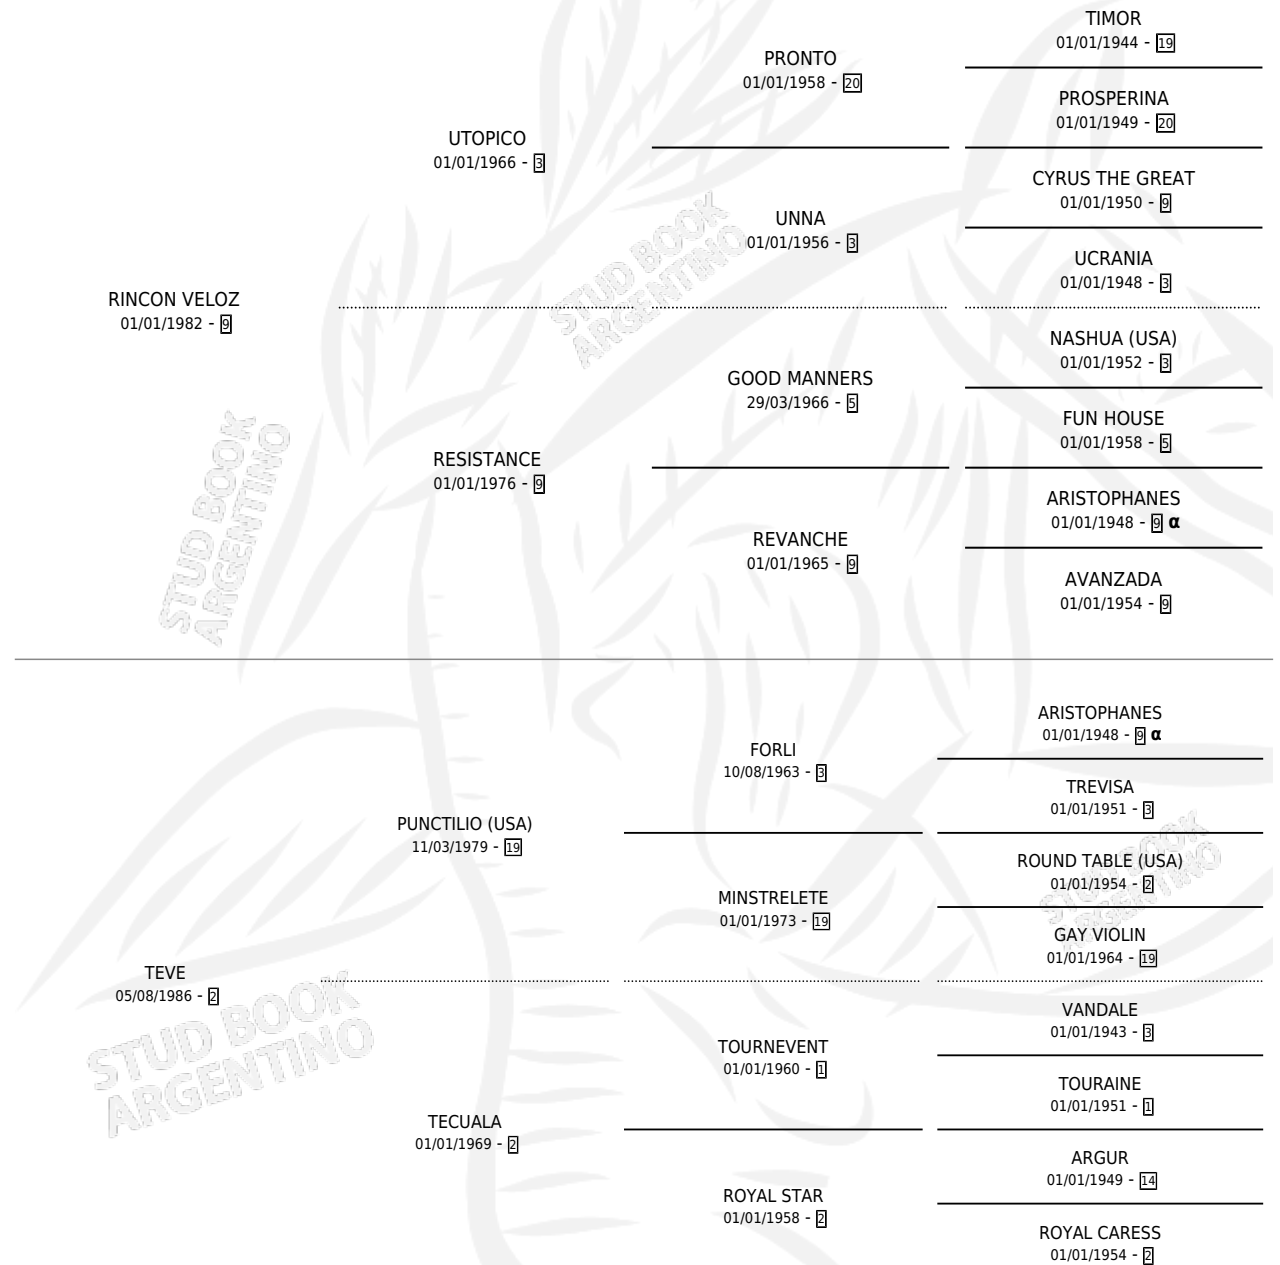

PACO SOLO

por RINCON VELOZ y TEVE por PUNCTILIO (USA)

Argentina · Macho · Alazan · SP · 11/10/1993
Familia 2-n · Volumen 35

ESTADO

TIPIFICACIÓN SANGUÍNEA	X
TIPIFICACIÓN POR ADN	X
PASAPORTE	X
IDENTIFICACIÓN POR MICROCHIP	X
REPRODUCTOR	X

Lugar de nacimiento: La Talita
Criador: Castro Hector Raul

PEDIGREE

INBREEDING : α

PACO SOLO

Datos oficiales del Stud Book Argentino

Documento generado el 03/05/2026

studbook.org.ar