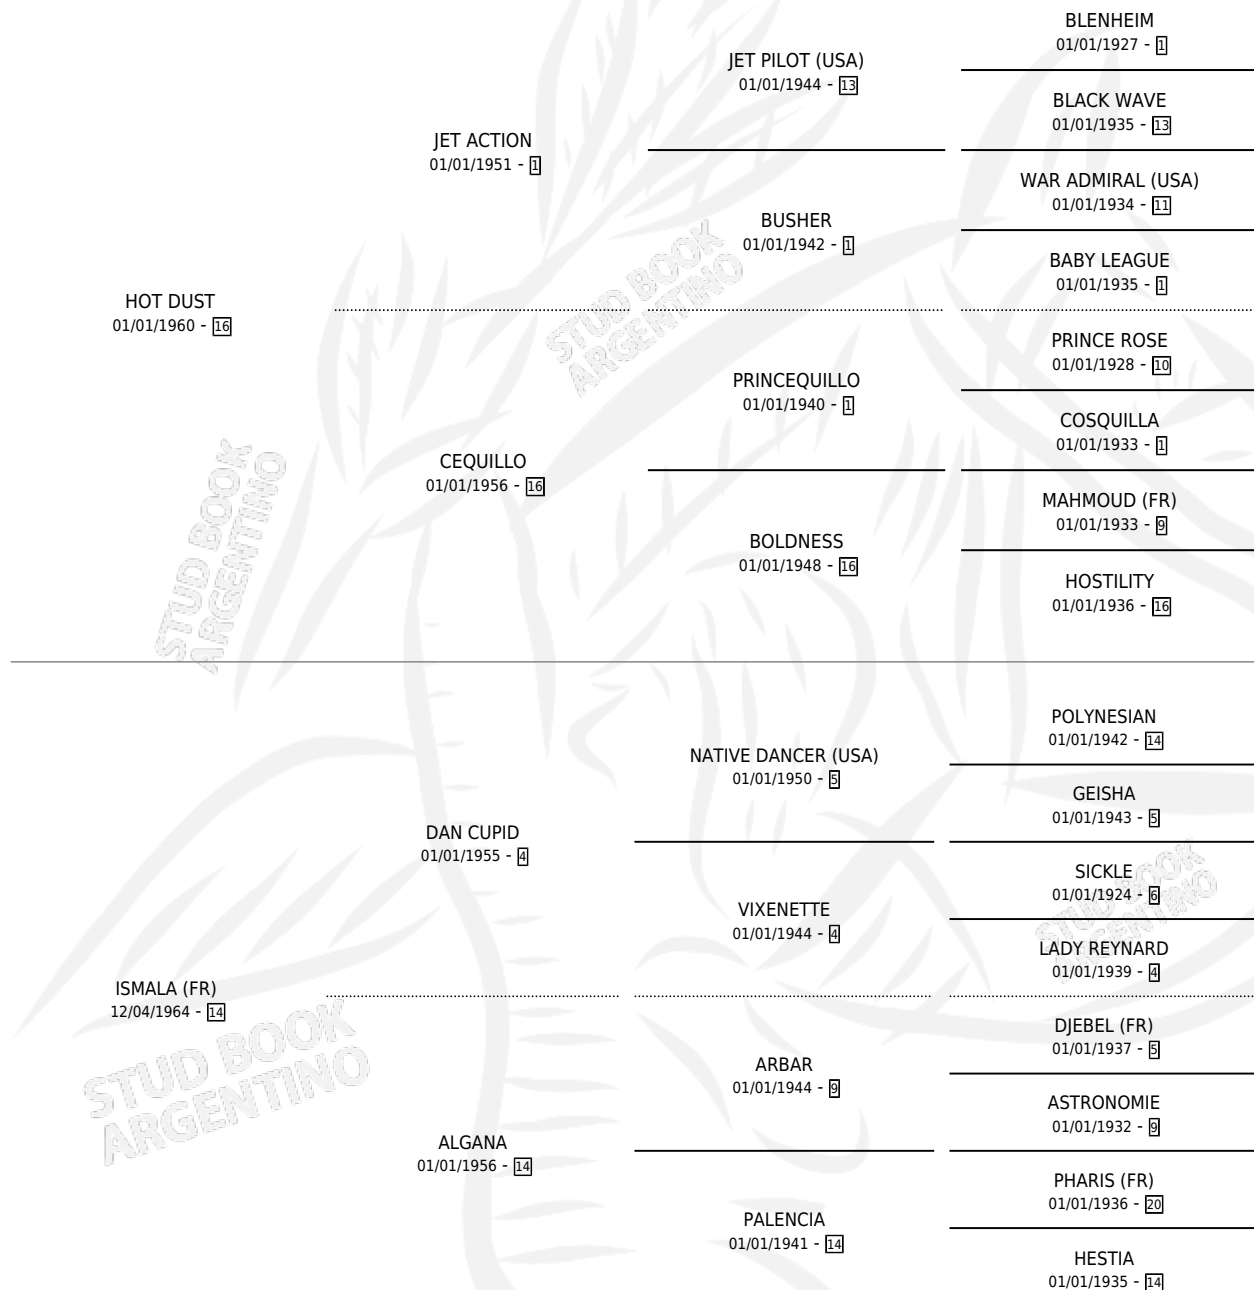

INFIEL

por **HOT DUST** y **ISMALA (FR)** por **DAN CUPID**

Argentina · Hembra · Zaino Doradillo · SP · 18/07/1972
Familia 14 · Volumen 28

ESTADO

TIPIFICACIÓN SANGUÍNEA	X
TIPIFICACIÓN POR ADN	X
PASAPORTE	X
IDENTIFICACIÓN POR MICROCHIP	X
REPRODUCTOR	✓

Lugar de nacimiento: Campo particular

Criador: Sin dato

~

HIJOS

	MACHOS	HEMBRAS
5 NACIERON	3	2
5 CORRIERON	3	2
5 GANARON	3	2

1	0	0
GANADORES CL	GANADORES GR	GANADORES G1

PEDIGREE