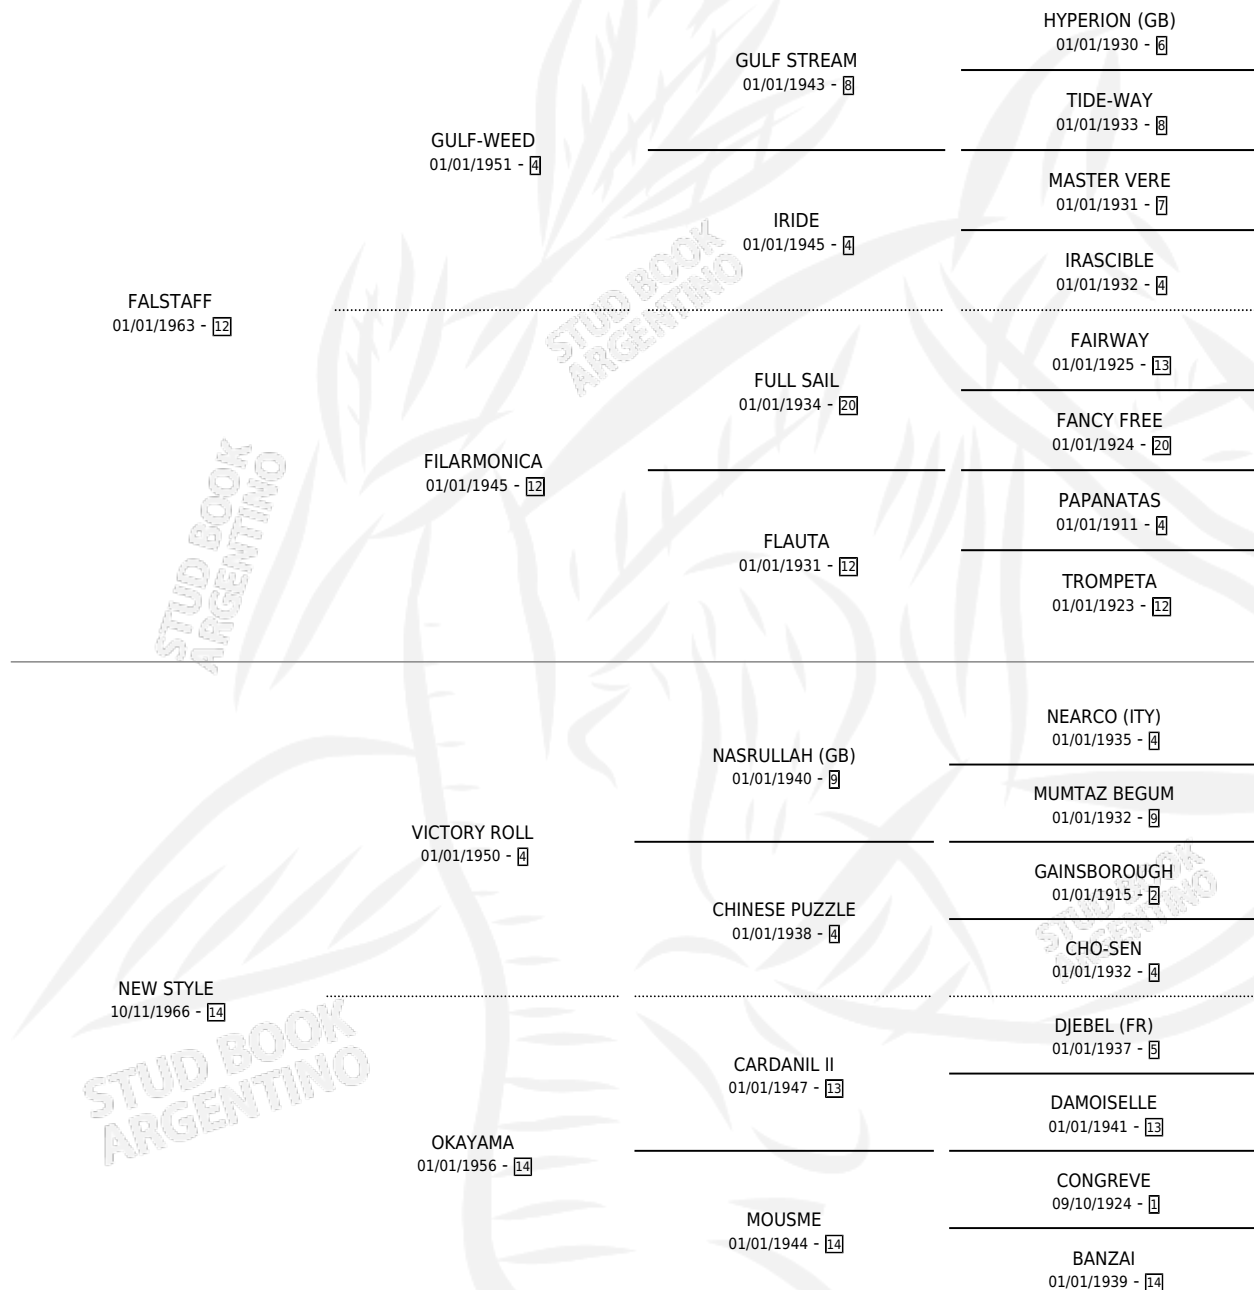

FLUTE

por FALSTAFF y NEW STYLE por VICTORY ROLL

Argentina · Hembra · Tordillo · SP · 17/07/1972
Familia 14 · Volumen 28

ESTADO

TIPIFICACIÓN SANGUÍNEA	X
TIPIFICACIÓN POR ADN	X
PASAPORTE	X
IDENTIFICACIÓN POR MICROCHIP	X
REPRODUCTOR	X

Lugar de nacimiento: Campo particular

Criador: Sin dato

PEDIGREE

FLUTE

Datos oficiales del Stud Book Argentino

Documento generado el 05/05/2026

studbook.org.ar