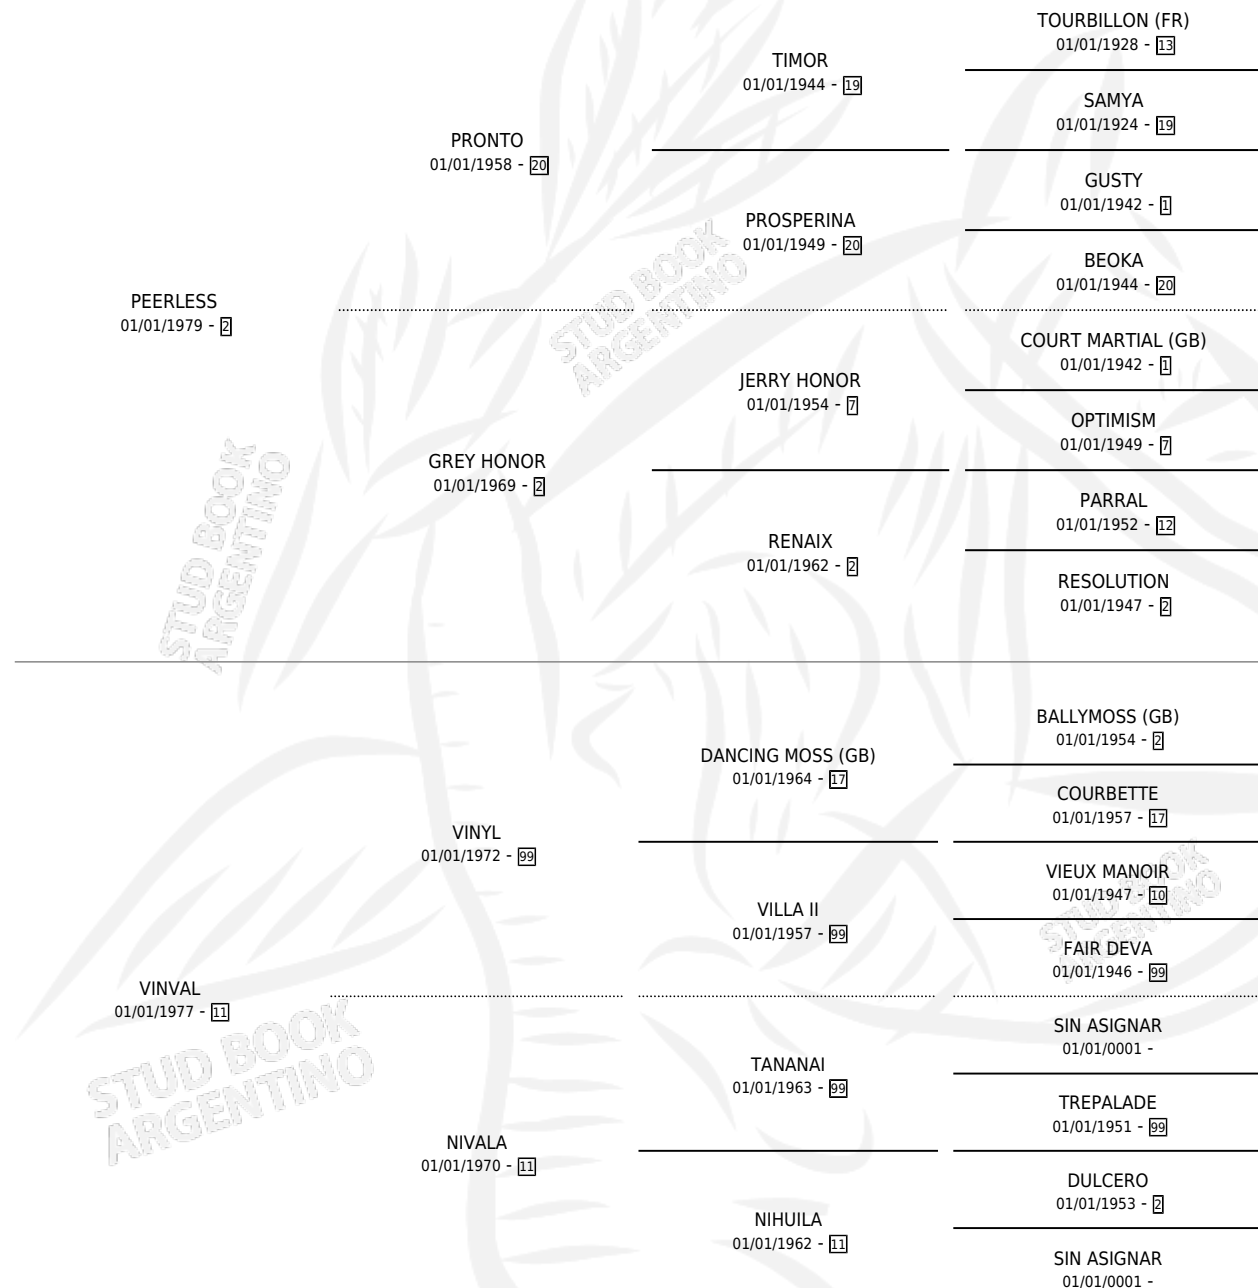

VIRGIN

por PEERLESS y VINVAL por VINYL

Argentina · Hembra · Alazan · SP · 16/10/1993
Familia 11-d · Volumen 35

ESTADO

TIPIFICACIÓN SANGUÍNEA	X
TIPIFICACIÓN POR ADN	X
PASAPORTE	X
IDENTIFICACIÓN POR MICROCHIP	X
REPRODUCTOR	X

Lugar de nacimiento: Nihuil

Criador: Sin dato

PEDIGREE

VIRGIN

Datos oficiales del Stud Book Argentino

Documento generado el 26/04/2026

studbook.org.ar