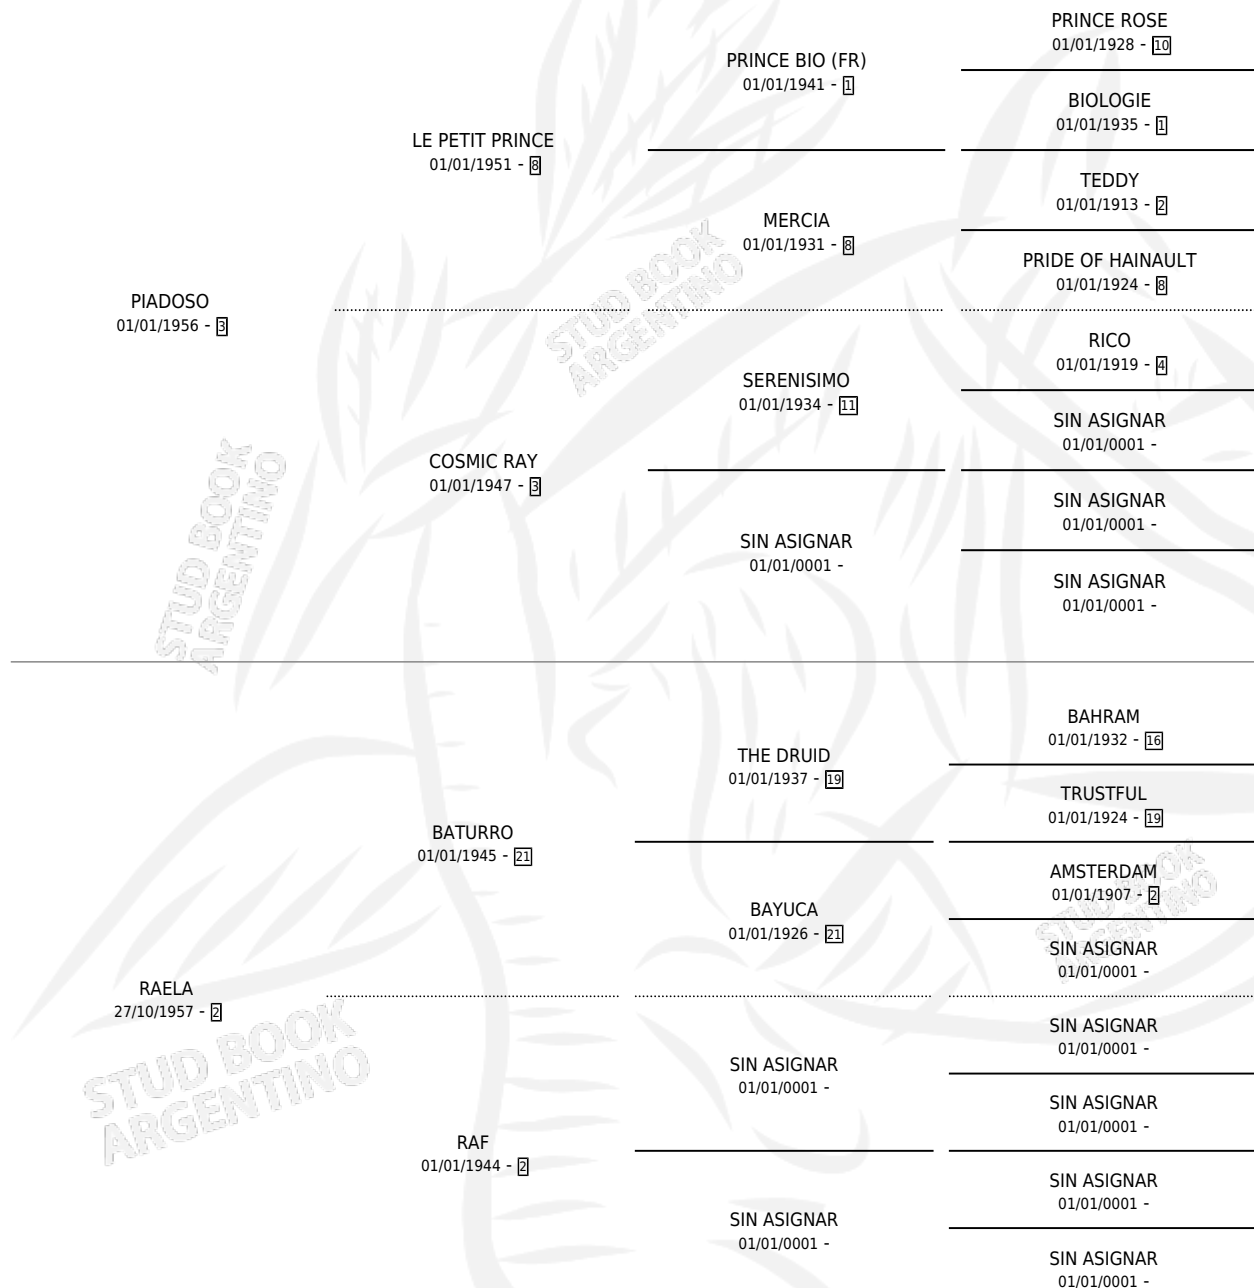

LA RAFAGA

por **PIADOSO** y **RAELA** por **BATURRO**

Argentina · Hembra · Tordillo · SP · 01/01/1972
Familia 2-h · Volumen 28

ESTADO

TIPIFICACIÓN SANGUÍNEA	X
TIPIFICACIÓN POR ADN	X
PASAPORTE	X
IDENTIFICACIÓN POR MICROCHIP	X
REPRODUCTOR	✓

Lugar de nacimiento: Campo particular

Criador: Sin dato

~

HIJOS

	MACHOS	HEMBRAS
3 NACIERON	1	2
SIN ACTUACIONES		

PEDIGREE

S

mientos 3 / Efectividad 75.00%

PADRILLO	PRODUCTO	CRIADOR	1ER SERVICIO	ÚLTIMO SERVICIO
LORENZANO LA RAFAGA	LA MARTINETA (H Z, 03/11/1987) • MURIÓ EL 06/08/1996 •	SIN DATO	26/11/1986	29/11/1986
CARACOLES Datos oficiales del Stud Book Argentino	BOY VELOZ (M T, 15/03/1984) • MURIÓ EL 04/08/1997 •	SIN DATO	01/12/1985	03/12/1985
Documentado generado el 03/05/2026 ES PAMPA studbook.org.ar	TIRED BALL	RAJALA (H TA, 25/11/1985)	SIN DATO	