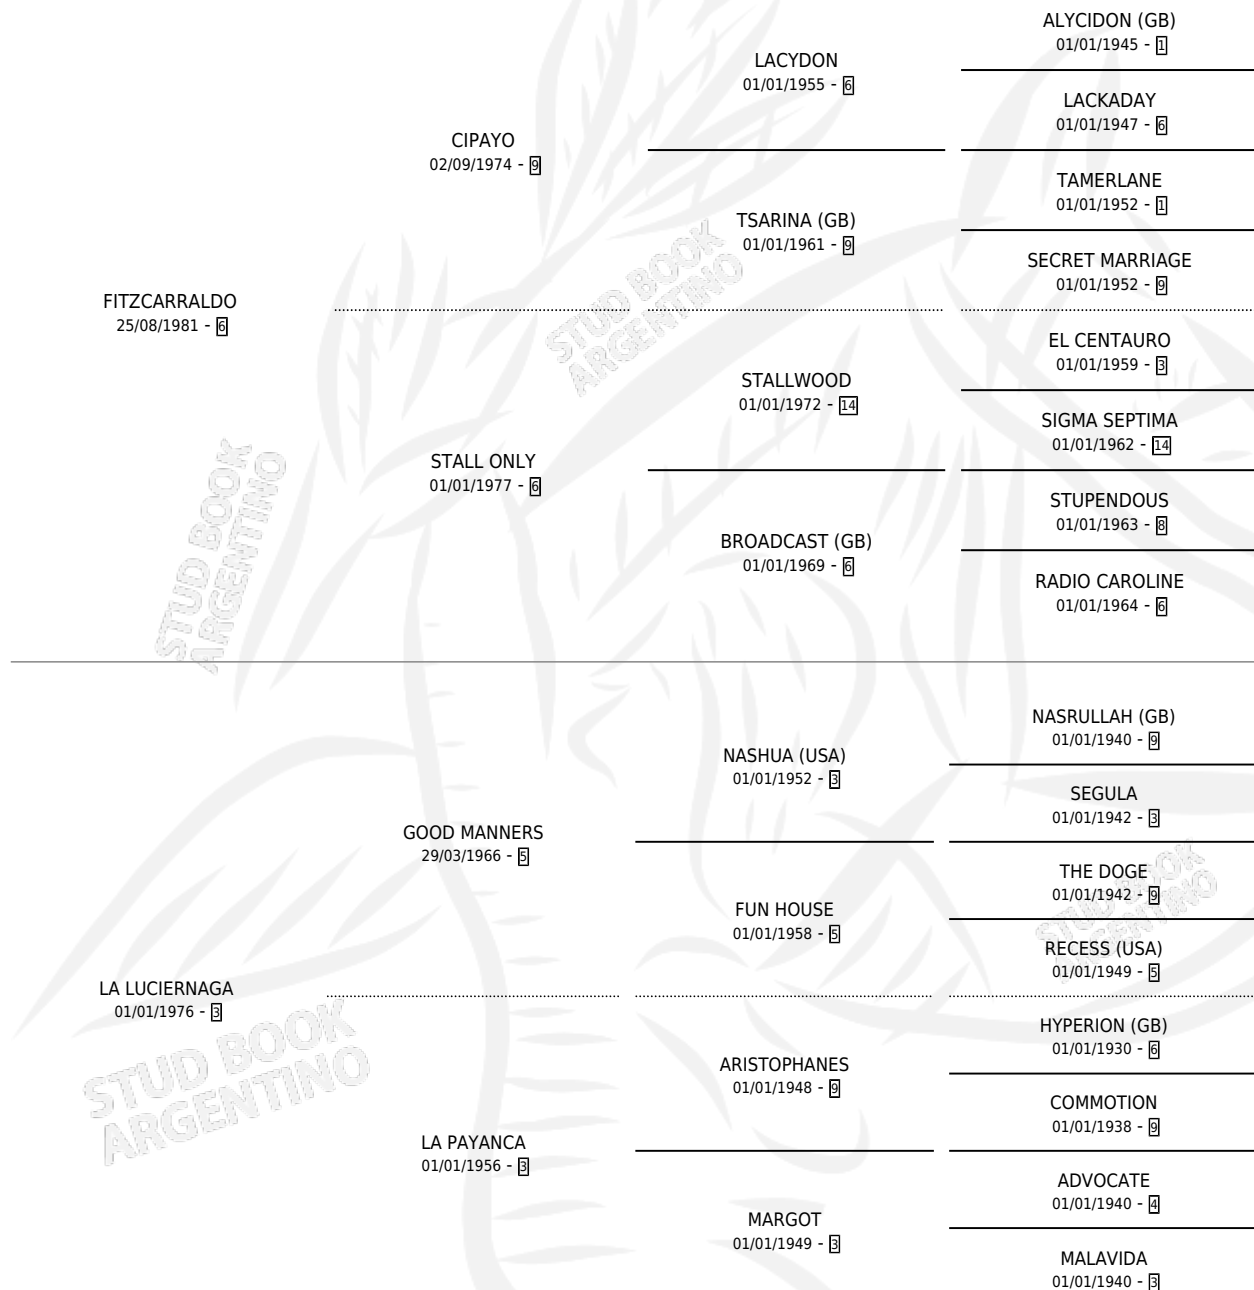

L'ESCORPION

por FITZCARRALDO y LA LUCIERNAGA por GOOD MANNERS

Argentina · Macho · Zaino · SP · 29/10/1993
Familia 3-h · Volumen 35

ESTADO

TIPIFICACIÓN SANGUÍNEA	X
TIPIFICACIÓN POR ADN	X
PASAPORTE	X
IDENTIFICACIÓN POR MICROCHIP	X
REPRODUCTOR	X

Lugar de nacimiento: Vacacion

Criador: Sin dato

PEDIGREE

CAMPAÑA

Solo carreras oficiales de Argentina

POR EDAD

EDAD	CC	1°	2°	3°	4°	5°	NP	CLC	CLG	CLCG1	CLGG1	IMPORTE	GANANCIA / CC
2 AÑOS	1	0	0	0	0	0	1	0	0	0	0	\$0	\$0
5 AÑOS	7	2	1	1	0	0	3	0	0	0	0	\$11,324	\$1,618
6 AÑOS	2	0	0	0	0	1	1	1	0	0	0	\$0	\$0
7 AÑOS	1	0	0	1	0	0	0	0	0	0	0	\$550	\$550
TOTALES	11	2	1	2	0	1	5	1	0	0	0	\$11,874	\$1,079
%		18.2%	9.1%	18.2%	0.0%	9.1%	45.5%	9.1%	0.0%	0.0%	0.0%		

Ganador de 2 carreras en San Isidro - \$11,874, a los 5 años.

POR DISTANCIA

HIPODROMO	CC	1°	2°	3°	4°	5°	NP	CLC	CLG	CLCG1	CLGG1	IMPORTE
PALERMO	3	0	1	1	0	1	0	0	0	0	0	\$1,550
1400 MTS	1	0	0	1	0	0	0	0	0	0	0	\$550
2000 MTS	1	0	0	0	0	1	0	0	0	0	0	\$0
1600 MTS	1	0	1	0	0	0	0	0	0	0	0	\$1,000
CORDOBA	1	0	0	0	0	0	1	0	0	0	0	\$0
2000 MTS	1	0	0	0	0	0	1	0	0	0	0	\$0
SAN ISIDRO	7	2	0	1	0	0	4	0	0	0	0	\$10,324
1800 MTS	5	1	0	1	0	0	3	0	0	0	0	\$5,824
1600 MTS	1	1	0	0	0	0	0	0	0	0	0	\$4,500
1400 MTS	1	0	0	0	0	0	1	0	0	0	0	\$0