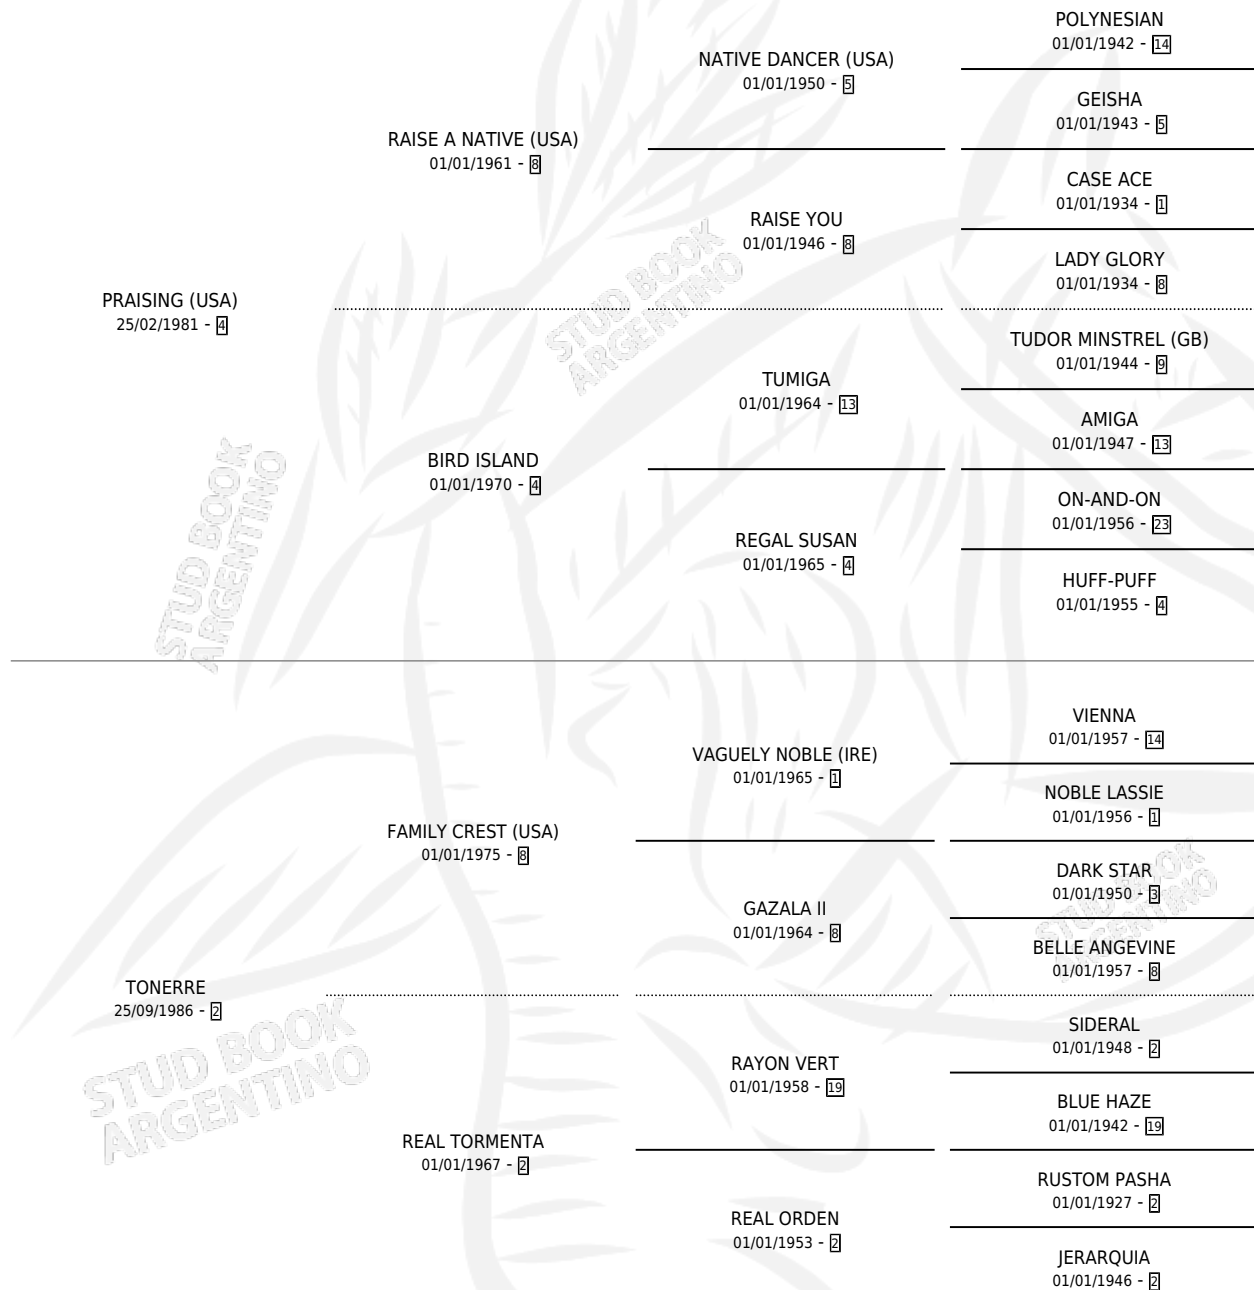

TONERRE HOMELY

por **PRAISING (USA)** y **TONERRE por FAMILY CREST (USA)**

Argentina · Hembra · Alazan · SP · 13/10/1993
Familia 2-u · Volumen 35

ESTADO

TIPIFICACIÓN SANGUÍNEA	X
TIPIFICACIÓN POR ADN	X
PASAPORTE	X
IDENTIFICACIÓN POR MICROCHIP	X
REPRODUCTOR	X

Lugar de nacimiento: El Tambolar

Criador: Sin dato

PEDIGREE

TONERRE HOMELY

Datos oficiales del Stud Book Argentino

Documento generado el 14/05/2026

studbook.org.ar