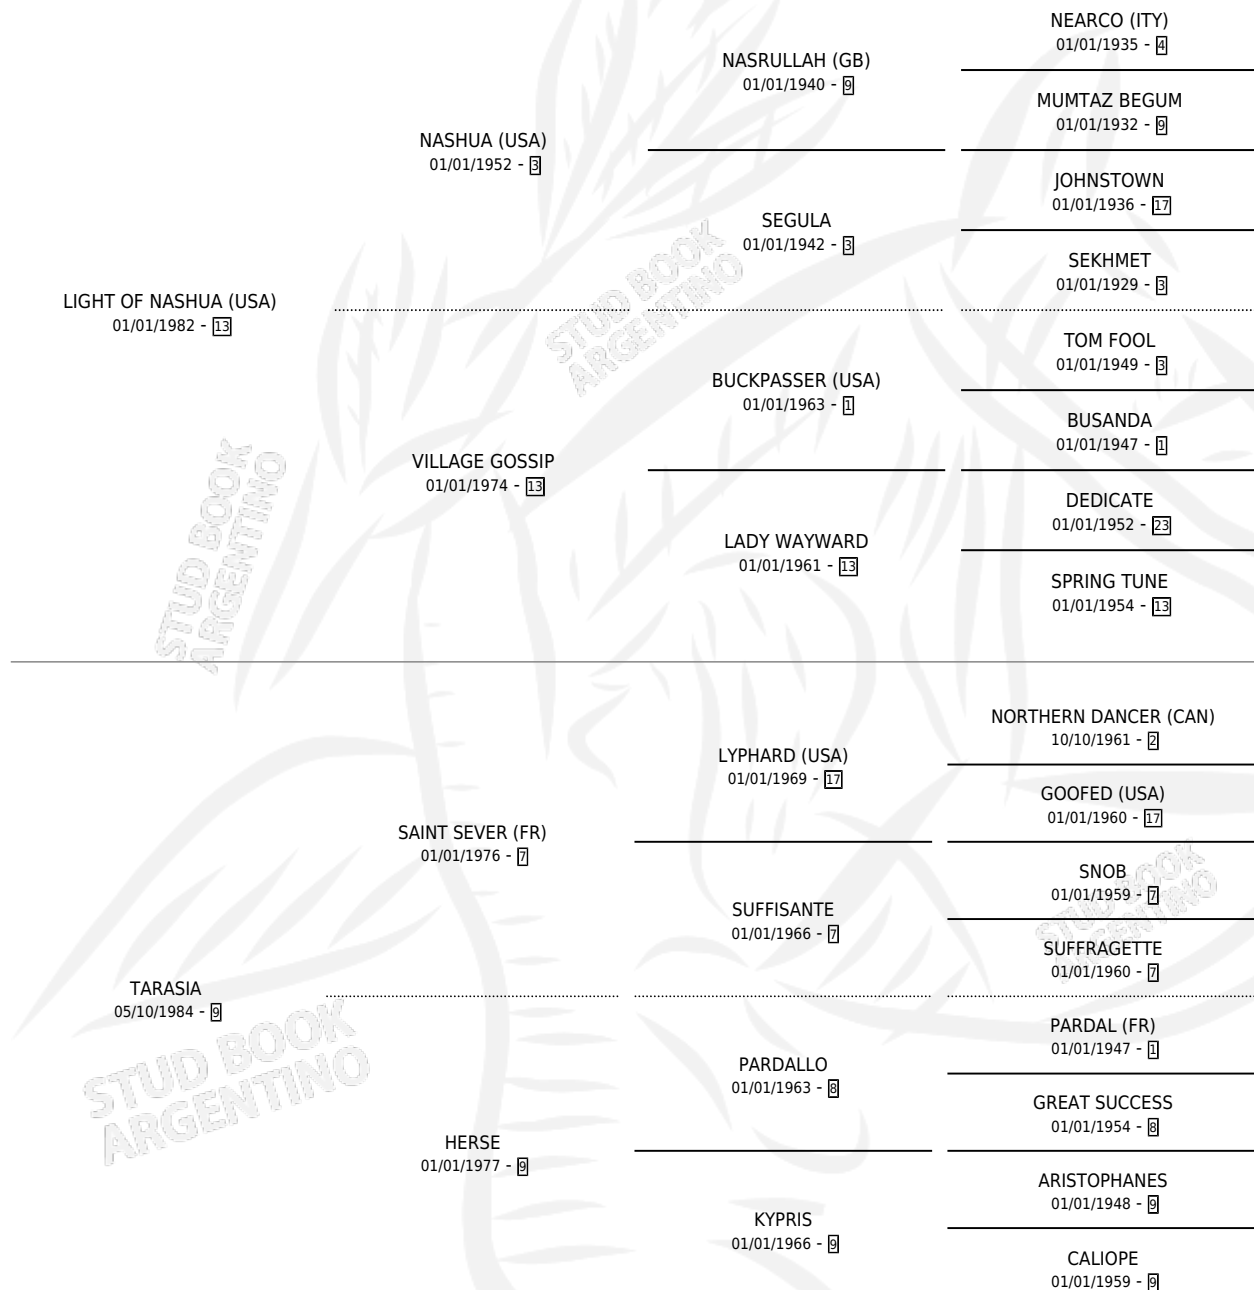

# TACUARA LUZ

por **LIGHT OF NASHUA (USA)** y **TARASIA** por **SAINT SEVER (FR)**

Argentina · Hembra · Zaino · SP · 12/10/1993  
Familia 9-g · Volumen 35

## ESTADO

TIPIFICACIÓN SANGUÍNEA	X
TIPIFICACIÓN POR ADN	X
PASAPORTE	X
IDENTIFICACIÓN POR MICROCHIP	X
REPRODUCTOR	X

**Lugar de nacimiento:** Vikeda

**Criador:** Grant Kehoe Alicia Isabel Ana

## PEDIGREE