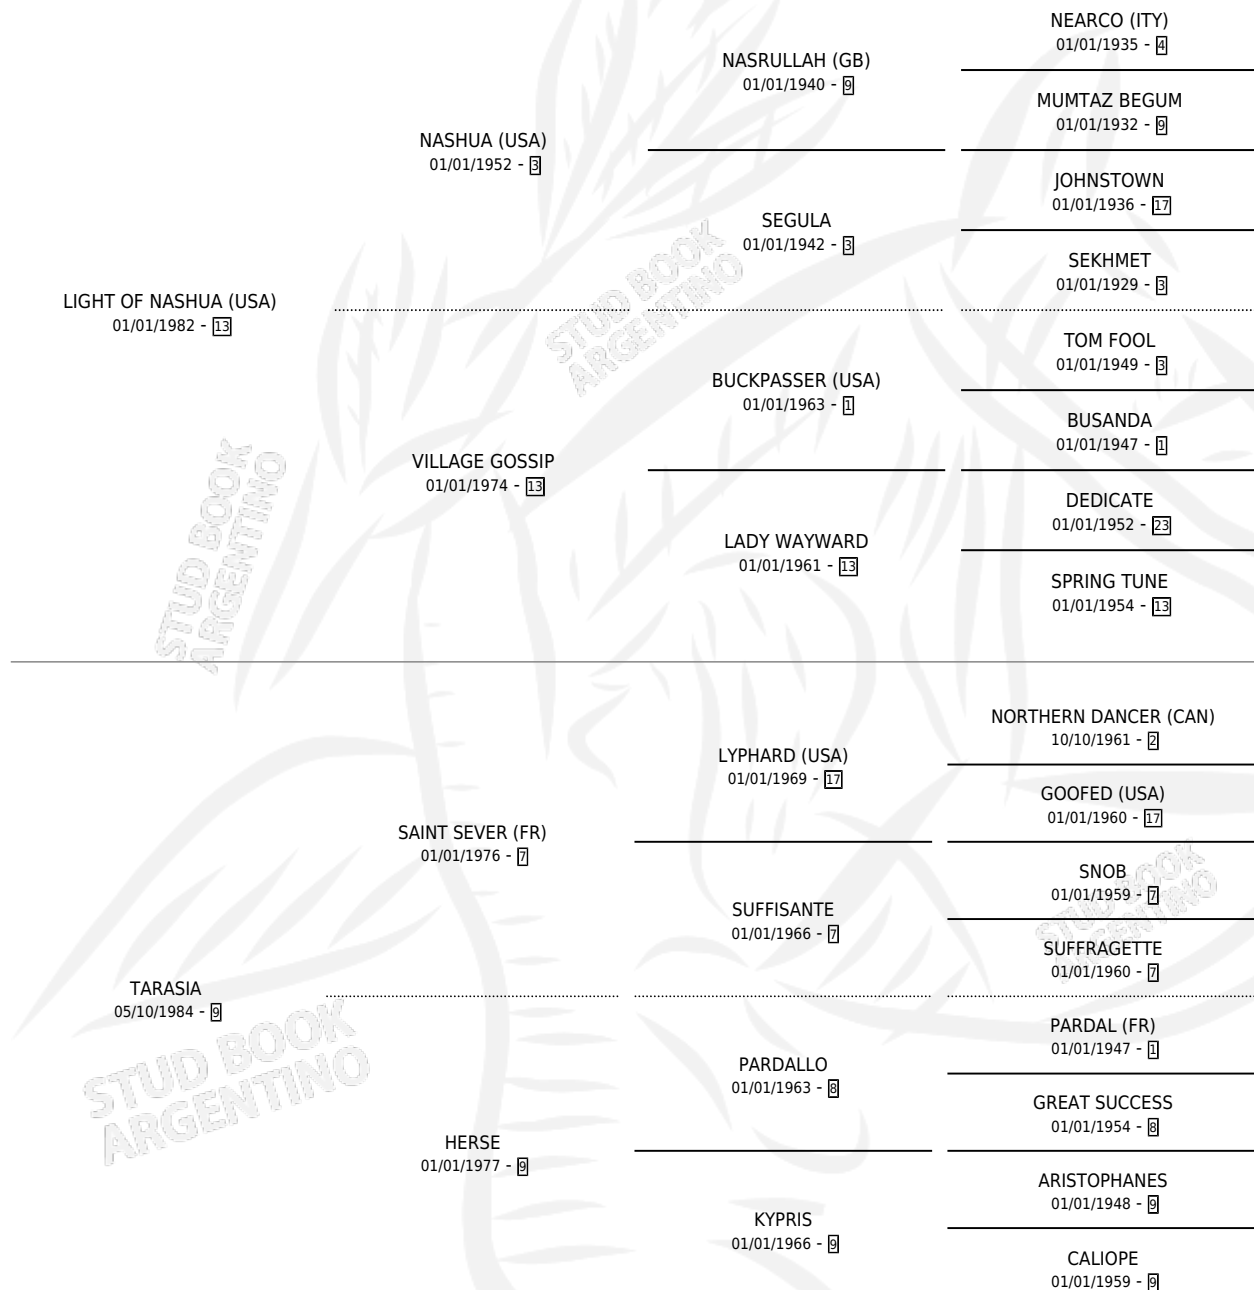

TACUARA LUZ

por **LIGHT OF NASHUA (USA)** y **TARASIA** por **SAINT SEVER (FR)**

Argentina · Hembra · Zaino · SP · 12/10/1993
Familia 9-g · Volumen 35

ESTADO

TIPIFICACIÓN SANGUÍNEA	X
TIPIFICACIÓN POR ADN	X
PASAPORTE	X
IDENTIFICACIÓN POR MICROCHIP	X
REPRODUCTOR	X

Lugar de nacimiento: Vikeda

Criador: Grant Kehoe Alicia Isabel Ana

PEDIGREE