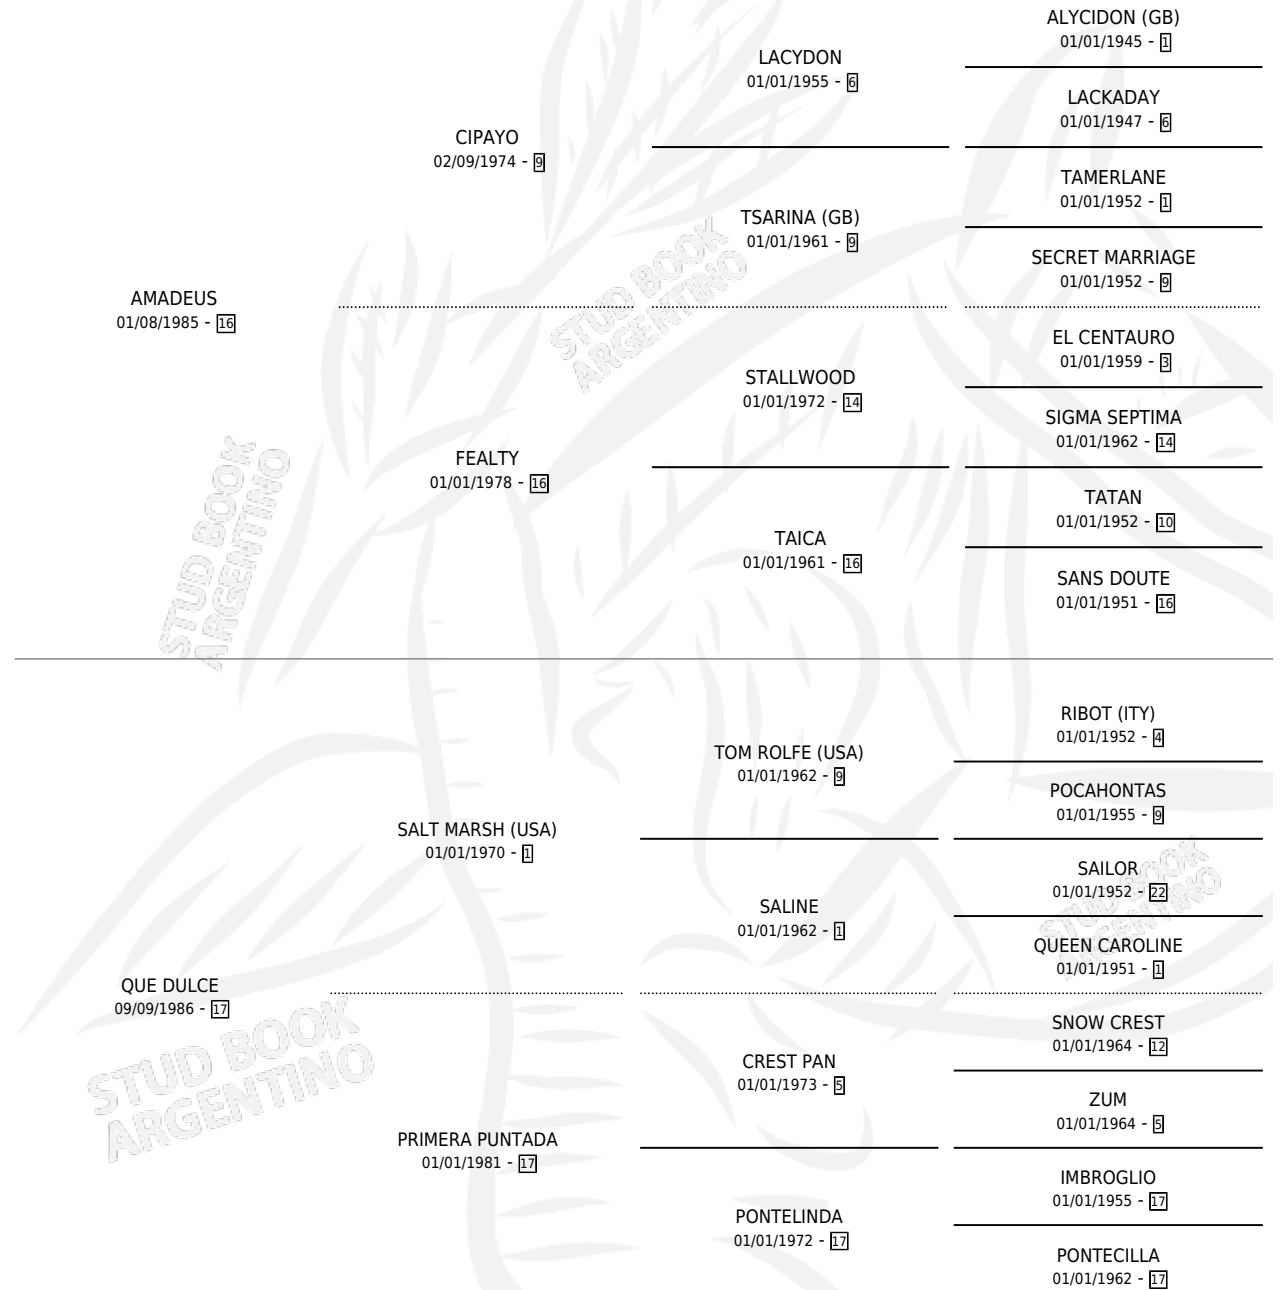

GAULE

por AMADEUS y QUE DULCE por SALT MARSH (USA)

Argentina · Hembra · Zaino · SP · 30/10/1993
Familia 17-c · Volumen 35

ESTADO

TIPIFICACIÓN SANGUÍNEA	X
TIPIFICACIÓN POR ADN	X
PASAPORTE	X
IDENTIFICACIÓN POR MICROCHIP	X
REPRODUCTOR	X

Lugar de nacimiento: Sausalito

Criador: El Galo

PEDIGREE

GAULE

Datos oficiales del Stud Book Argentino

Documento generado el 27/04/2026

studbook.org.ar