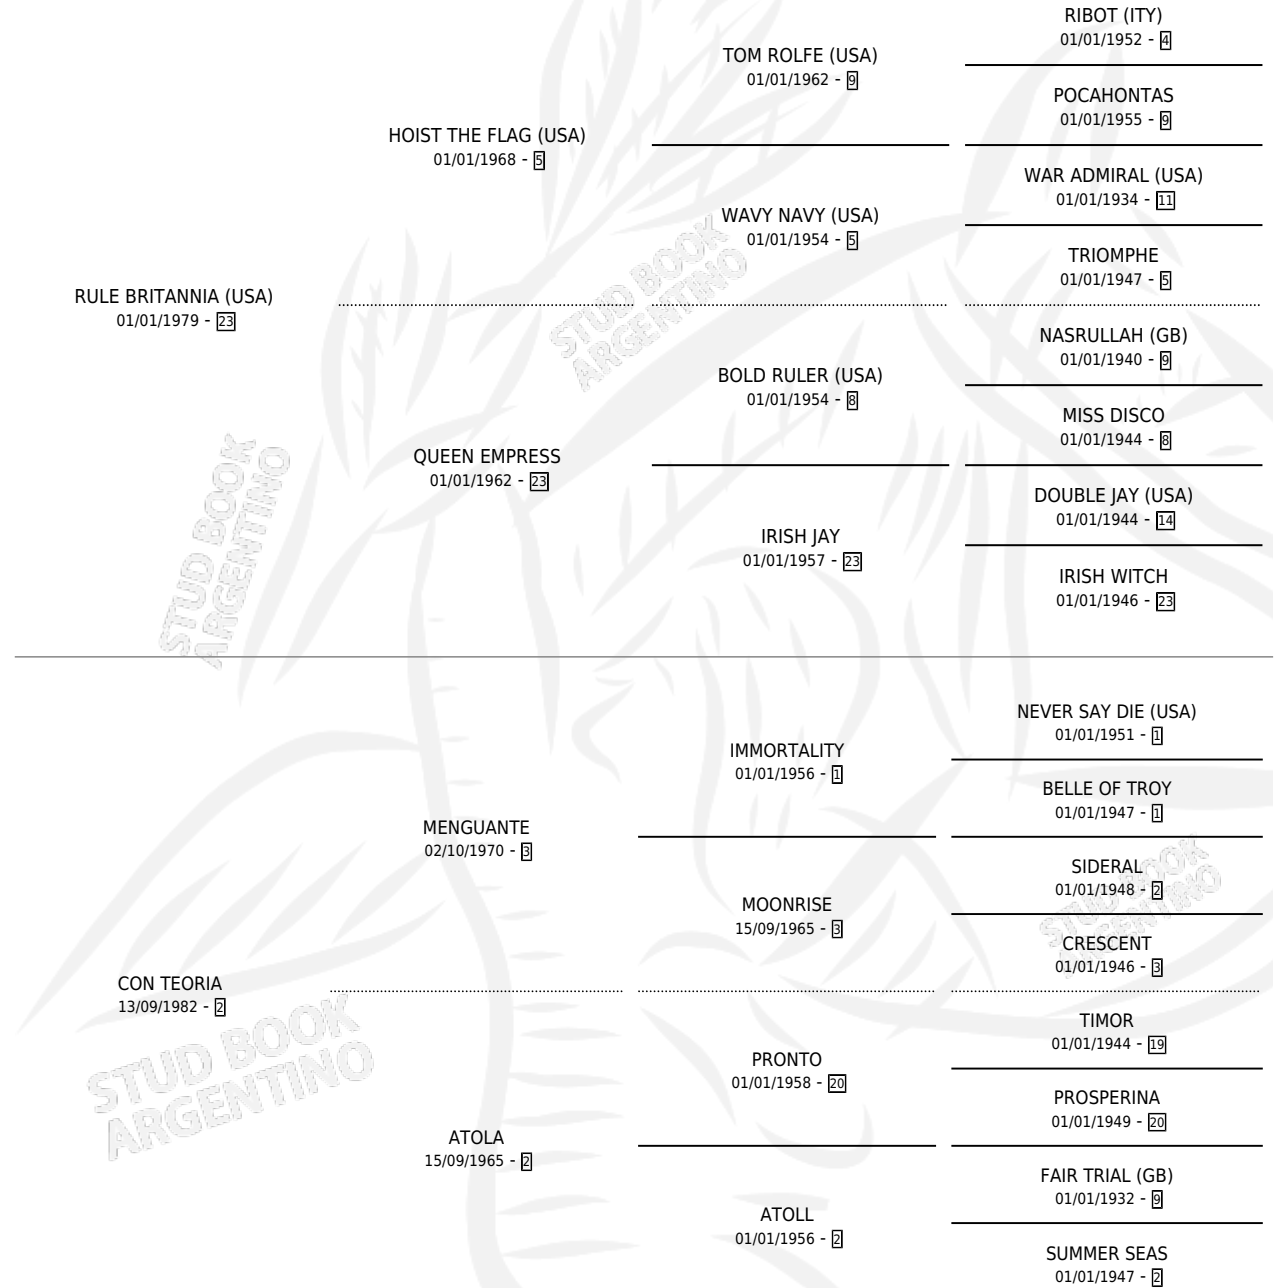

SOY TEORICA

por **RULE BRITANNIA (USA)** y **CON TEORIA** por **MENGUANTE**

Argentina · Hembra · Zaino · SP · 11/10/1993
Familia 2 · Volumen 35

ESTADO

TIPIFICACIÓN SANGUÍNEA	X
TIPIFICACIÓN POR ADN	X
PASAPORTE	X
IDENTIFICACIÓN POR MICROCHIP	X
REPRODUCTOR	X

Lugar de nacimiento: Campo particular

Criador: Sin dato

PEDIGREE

SOY TEORICA

Datos oficiales del Stud Book Argentino

Documento generado el 12/05/2026

studbook.org.ar