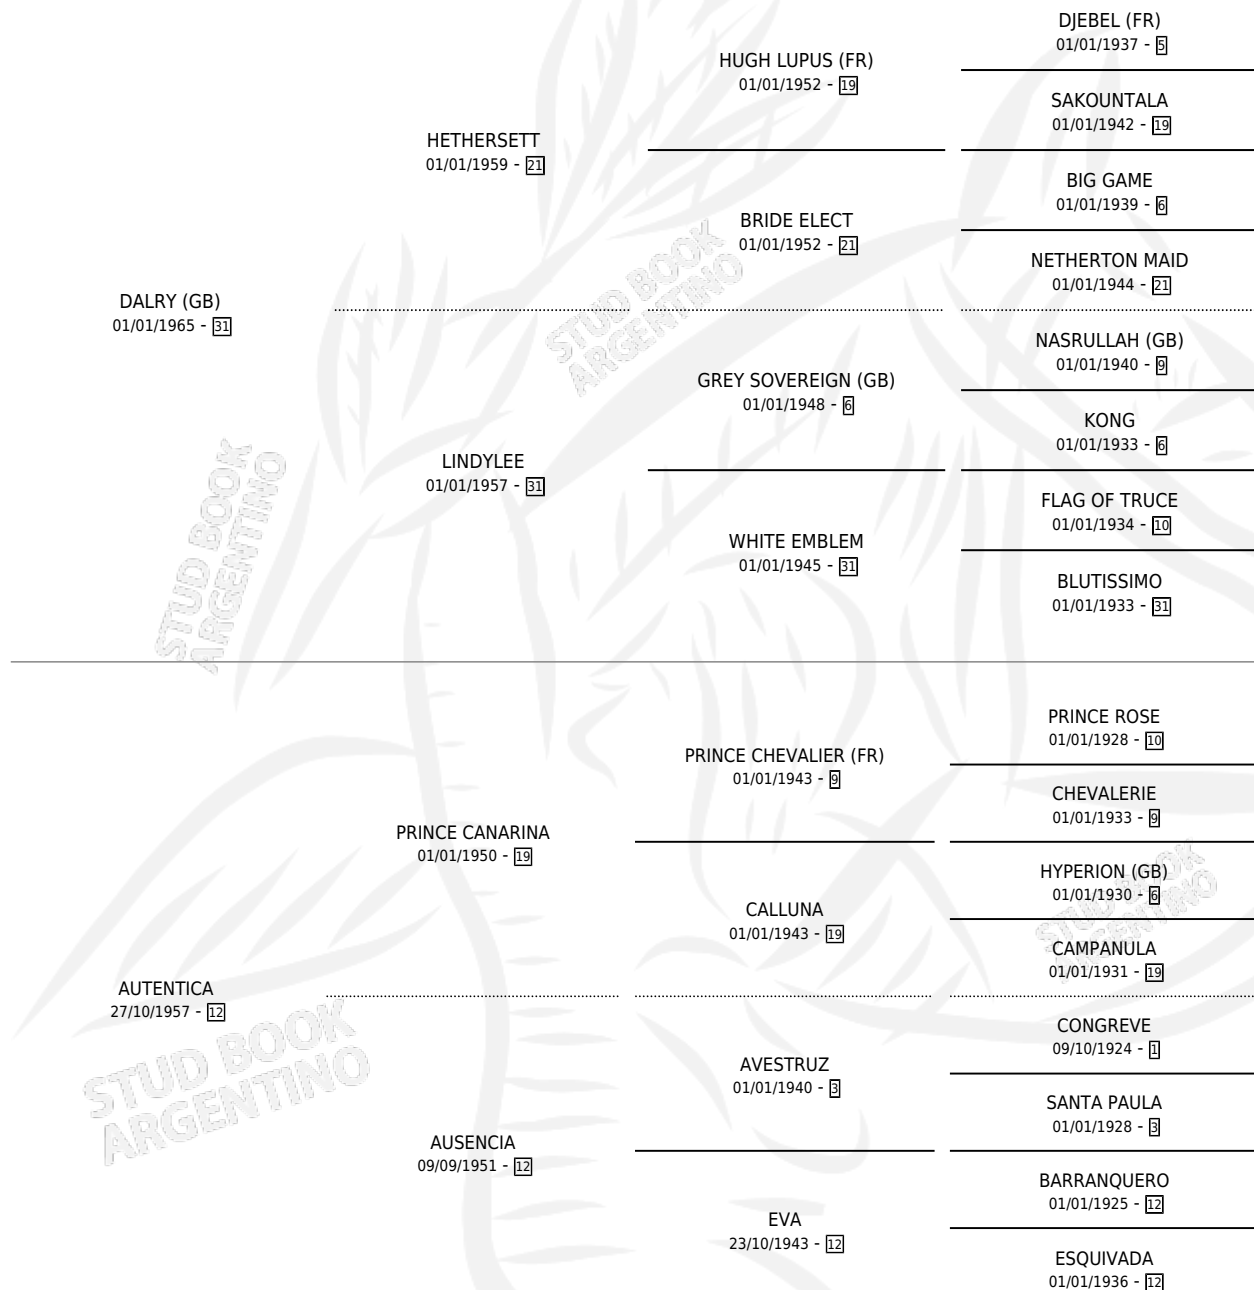

DELAVAN

por DALRY (GB) y AUTENTICA por PRINCE CANARINA

Argentina · Macho · Zaino Colorado · SP · 06/08/1972
Familia 12 · Volumen 28

ESTADO

TIPIFICACIÓN SANGUÍNEA	X
TIPIFICACIÓN POR ADN	X
PASAPORTE	X
IDENTIFICACIÓN POR MICROCHIP	X
REPRODUCTOR	X

Lugar de nacimiento: Campo particular

Criador: Sin dato

PEDIGREE

DELAVAN

Datos oficiales del Stud Book Argentino

Documento generado el 04/05/2026

studbook.org.ar