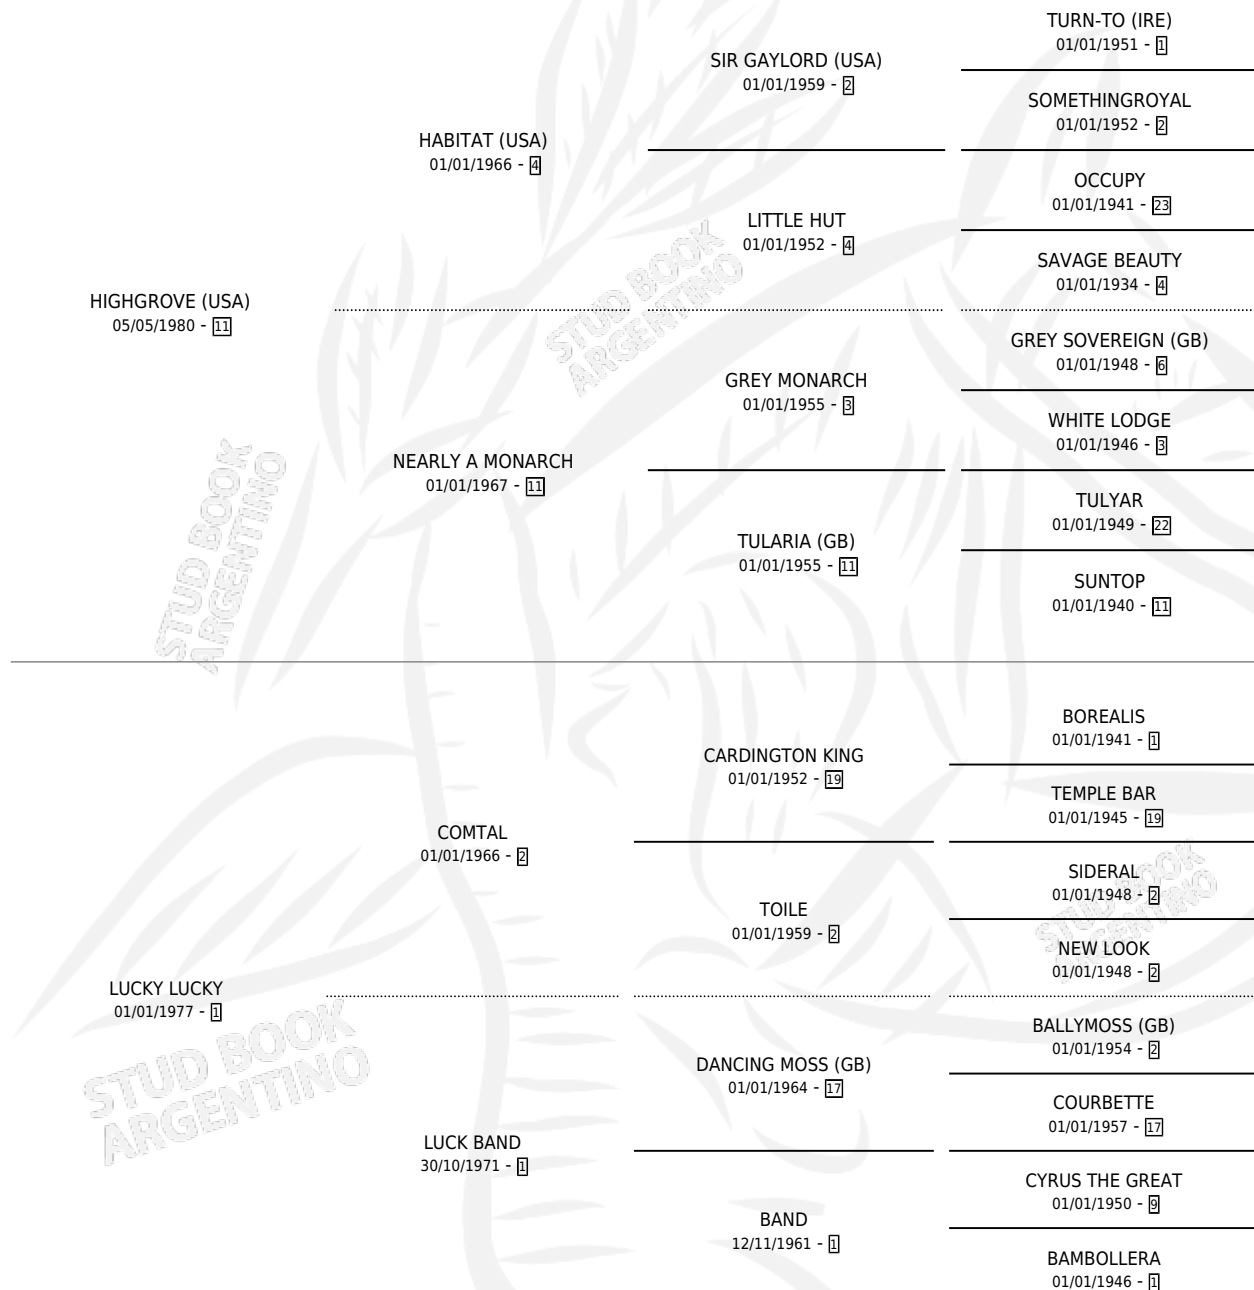

TELEFE

por HIGHGROVE (USA) y LUCKY LUCKY por COMTAL

Argentina · Hembra · Tordillo · SP · 20/10/1993
Familia 1-j · Volumen 35

ESTADO

TIPIFICACIÓN SANGUÍNEA	X
TIPIFICACIÓN POR ADN	X
PASAPORTE	X
IDENTIFICACIÓN POR MICROCHIP	X
REPRODUCTOR	X

Lugar de nacimiento: El Nocturno

Criador: El Nocturno

PEDIGREE

TELEFE

Datos oficiales del Stud Book Argentino

Documento generado el 05/05/2026

studbook.org.ar