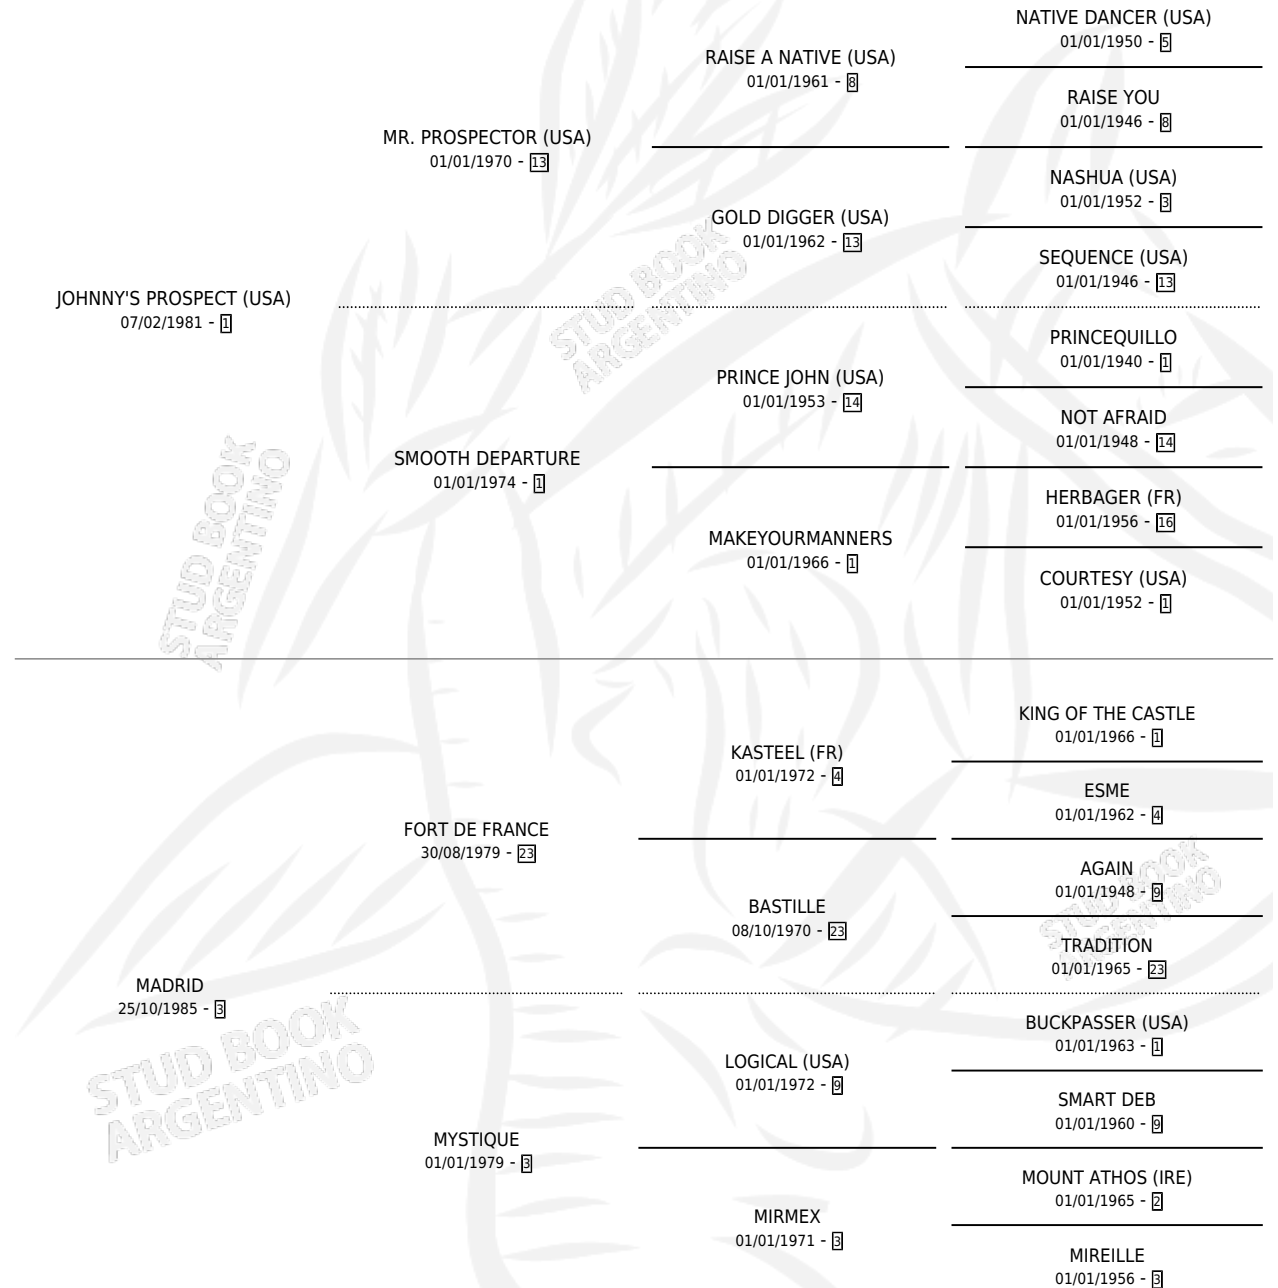

DAMA ANTIGUA

por **JOHNNY'S PROSPECT (USA)** y **MADRID** por **FORT DE FRANCE**

Argentina · Hembra · Zaino · SP · 02/11/1993
Familia 3-h · Volumen 35

ESTADO

TIPIFICACIÓN SANGUÍNEA	X
TIPIFICACIÓN POR ADN	X
PASAPORTE	X
IDENTIFICACIÓN POR MICROCHIP	X
REPRODUCTOR	X

Lugar de nacimiento: El Nocturno

Criador: El Nocturno

PEDIGREE

DAMA ANTIGUA

Datos oficiales del Stud Book Argentino

Documento generado el 10/05/2026

studbook.org.ar