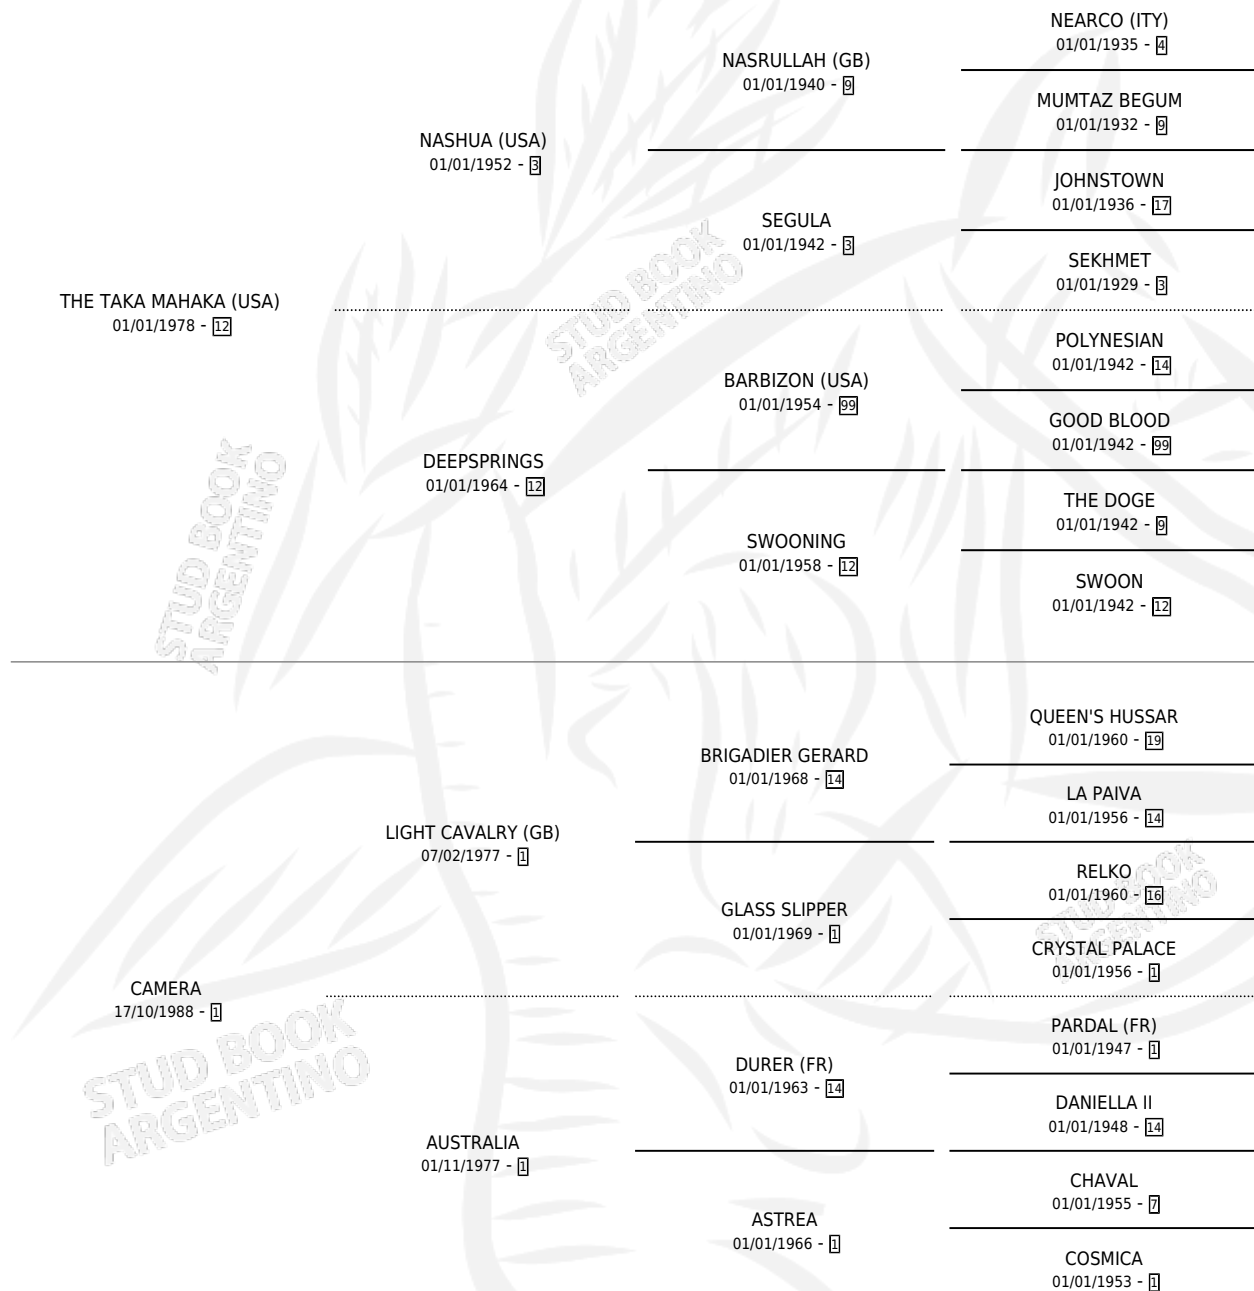

BEST AVERAGE

por THE TAKA MAHAKA (USA) y CAMERA por LIGHT CAVALRY (GB)

Argentina · Macho · Zaino · SP · 12/10/1993
Familia 1-n · Volumen 35

ESTADO

TIPIFICACIÓN SANGUÍNEA	X
TIPIFICACIÓN POR ADN	X
PASAPORTE	X
IDENTIFICACIÓN POR MICROCHIP	X
REPRODUCTOR	X

Lugar de nacimiento: Cumelen
Criador: Sin dato

PEDIGREE