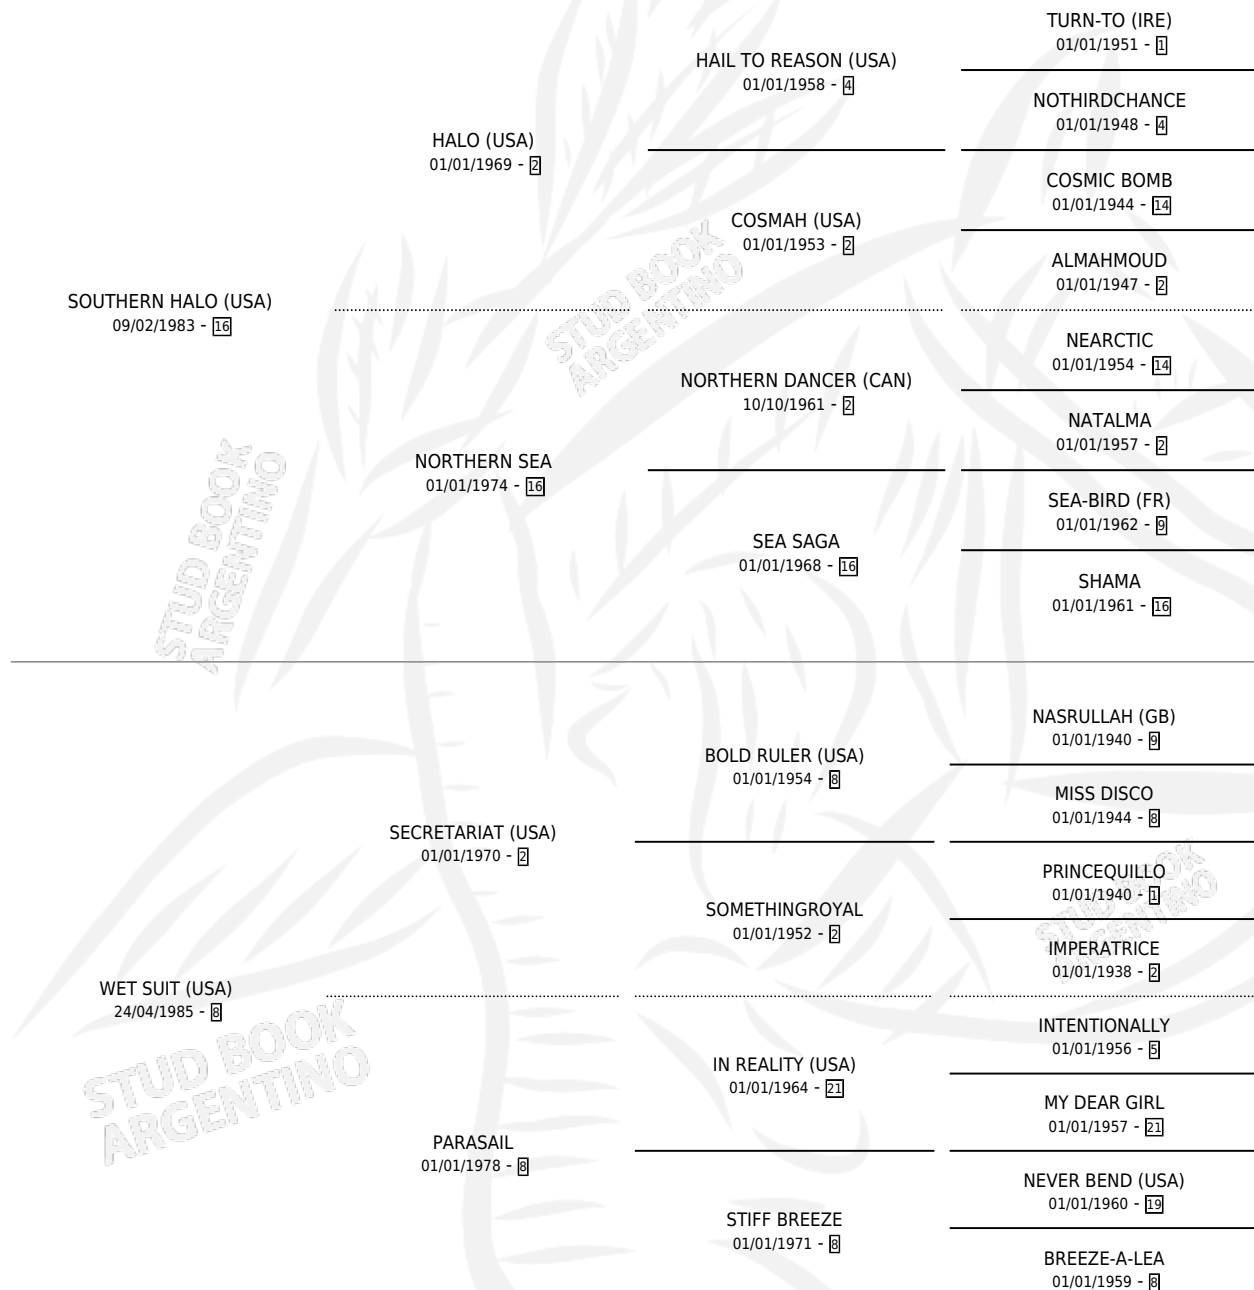

VERTIGINOUS

por **SOUTHERN HALO (USA)** y **WET SUIT (USA)** por **SECRETARIAT (USA)**

Argentina · Macho · Zaino Colorado · SP · 10/10/1993
Familia 8-h · Volumen 35

ESTADO

TIPIFICACIÓN SANGUÍNEA	✓
TIPIFICACIÓN POR ADN	X
PASAPORTE	X
IDENTIFICACIÓN POR MICROCHIP	X
REPRODUCTOR	X

Lugar de nacimiento: La Irenita

Criador: Sin dato

PEDIGREE

EXPORTACIÓN / IMPORTACIÓN

FECHA	MOVIMIENTO	PAÍS
25/04/1996	EXPORTADO	ESTADOS UNIDOS

~

CAMPAÑA

Solo carreras oficiales de Argentina