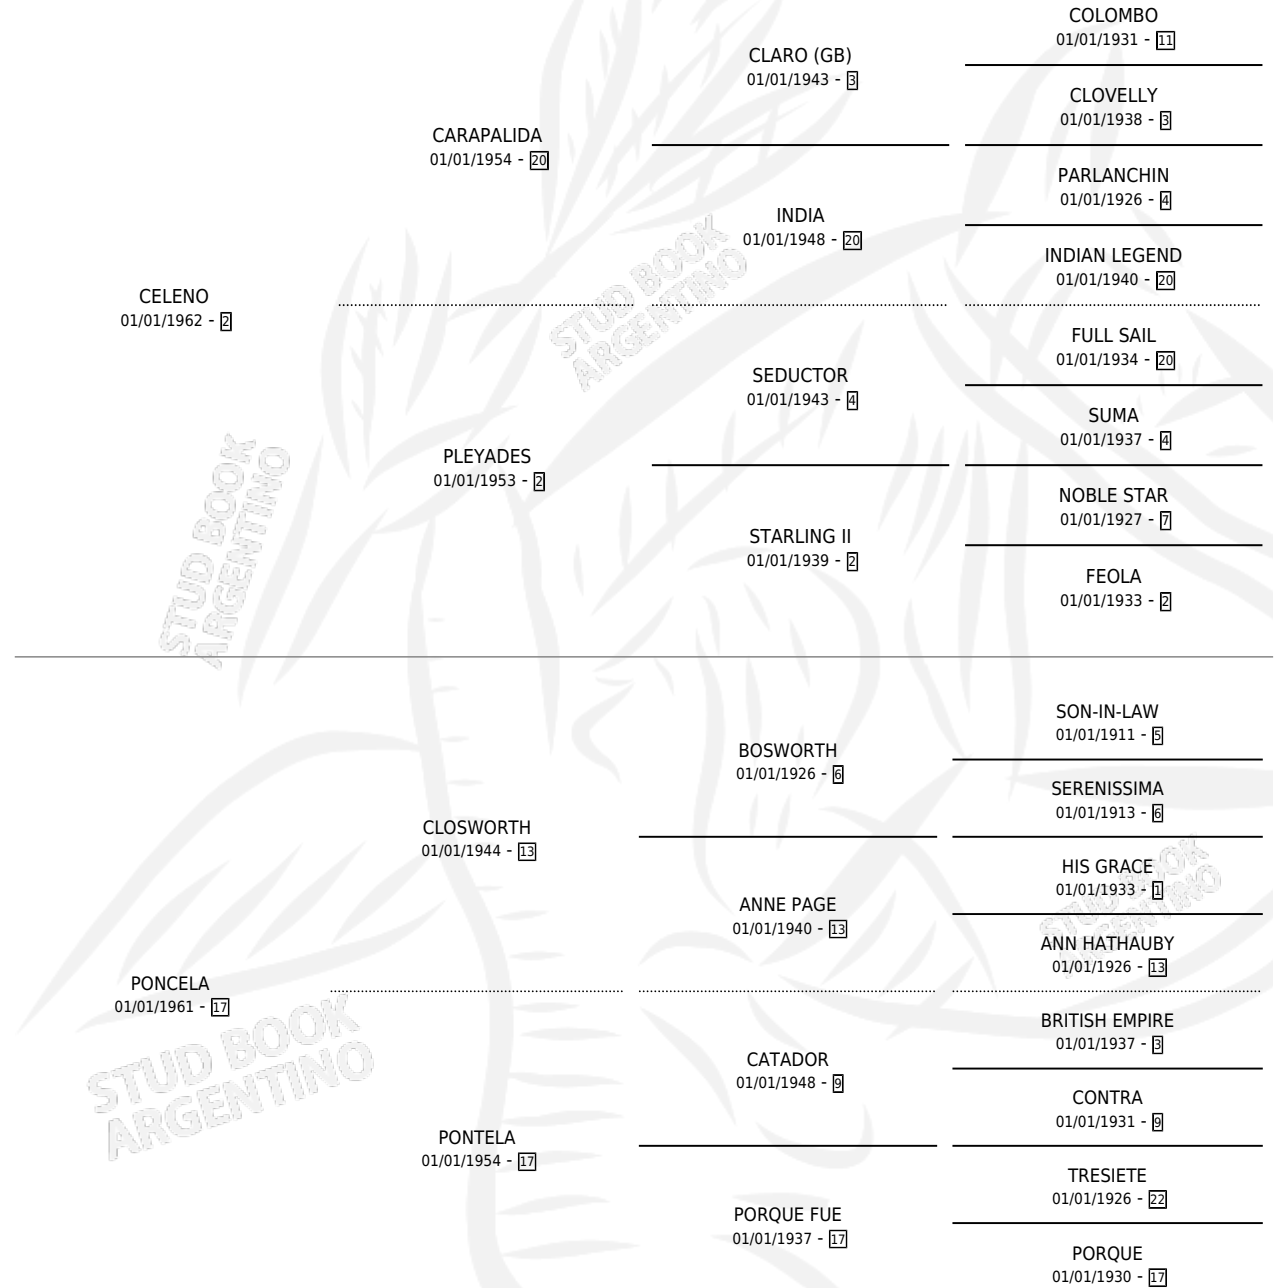

CELENCELA

por CELENO y PONCELA por CLOSWORTH

Argentina · Hembra · Zaino · SP · 01/01/1972
Familia 17-c · Volumen 28

ESTADO

TIPIFICACIÓN SANGUÍNEA	X
TIPIFICACIÓN POR ADN	X
PASAPORTE	X
IDENTIFICACIÓN POR MICROCHIP	X
REPRODUCTOR	✓

Lugar de nacimiento: Campo particular

Criador: Sin dato

~

HIJOS

	MACHOS	HEMBRAS
1 NACIERON	1	0
SIN ACTUACIONES		

PEDIGREE

CAMPAÑA

Solo carreras oficiales de Argentina