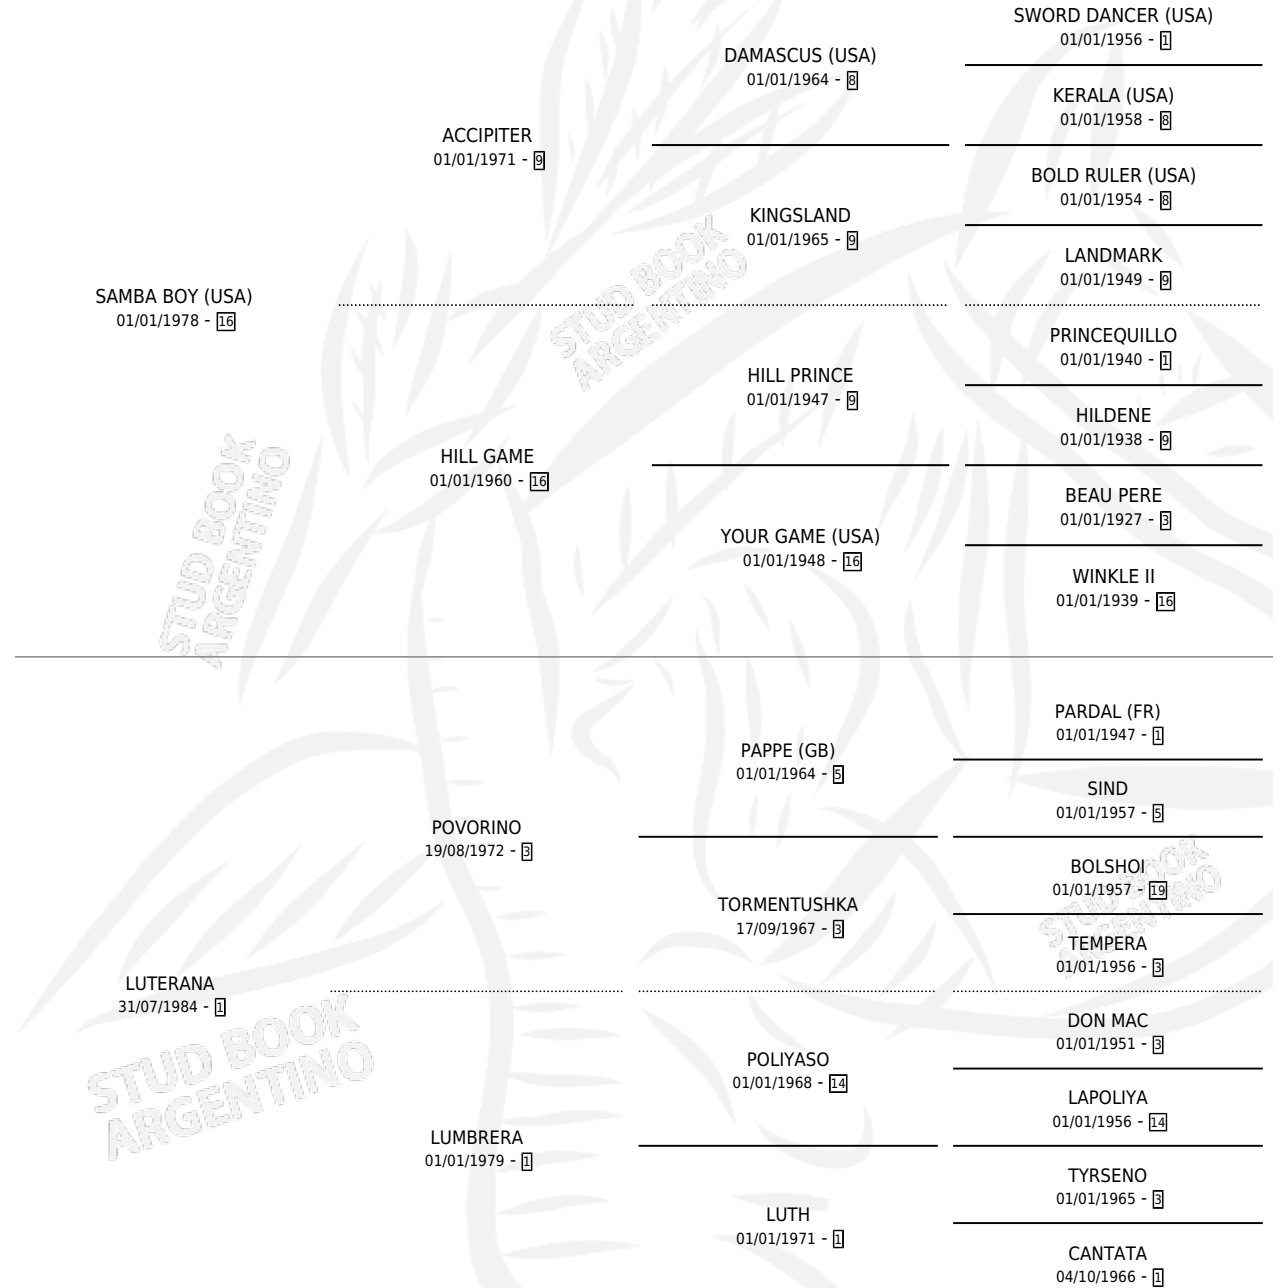

LUTECIA SAMBA

por SAMBA BOY (USA) y LUTERANA por POVORINO

Argentina · Hembra · Alazan · SP · 06/11/1993
Familia 1-g · Volumen 35

ESTADO

TIPIFICACIÓN SANGUÍNEA	X
TIPIFICACIÓN POR ADN	X
PASAPORTE	X
IDENTIFICACIÓN POR MICROCHIP	X
REPRODUCTOR	X

Lugar de nacimiento: Elbay

Criador: Sin dato

PEDIGREE

LUTECIA SAMBA

Datos oficiales del Stud Book Argentino

Documento generado el 14/05/2026

studbook.org.ar