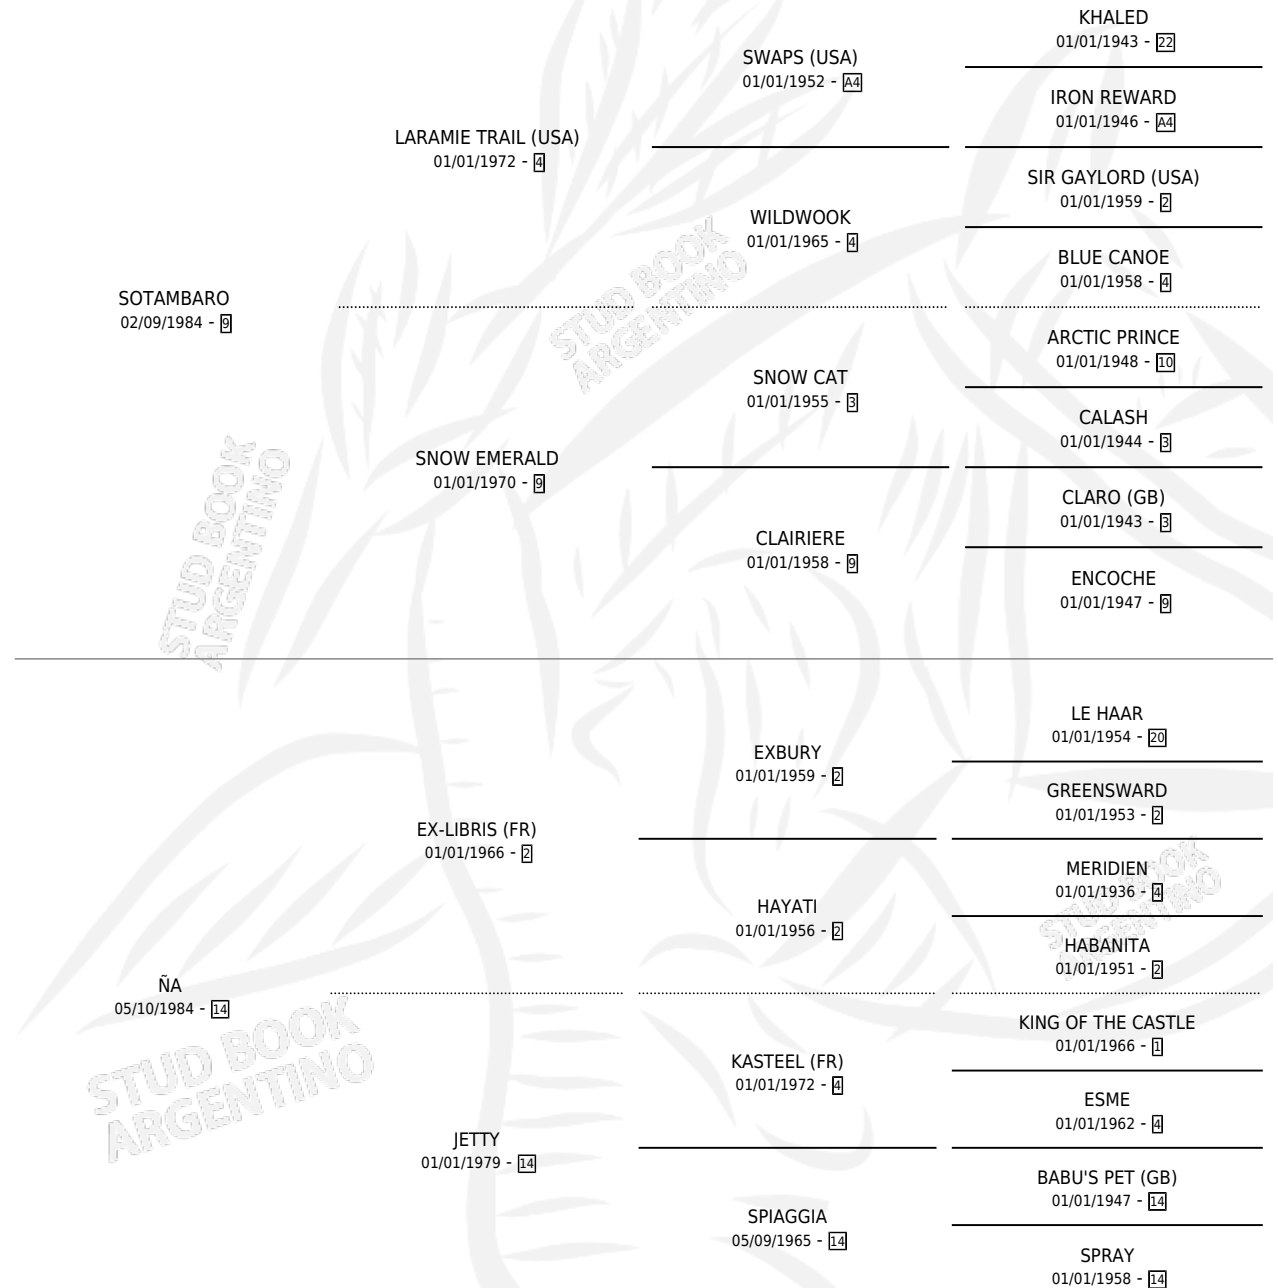

ÑASOTA

por SOTAMBARO y ÑA por EX-LIBRIS (FR)

Argentina · Hembra · Zaino · SP · 15/10/1993
Familia 14-e · Volumen 35

ESTADO

TIPIFICACIÓN SANGUÍNEA	X
TIPIFICACIÓN POR ADN	X
PASAPORTE	X
IDENTIFICACIÓN POR MICROCHIP	X
REPRODUCTOR	X

Lugar de nacimiento: Marisabel

Criador: Sin dato

PEDIGREE

ÑASOTA

Datos oficiales del Stud Book Argentino

Documento generado el 06/05/2026

studbook.org.ar