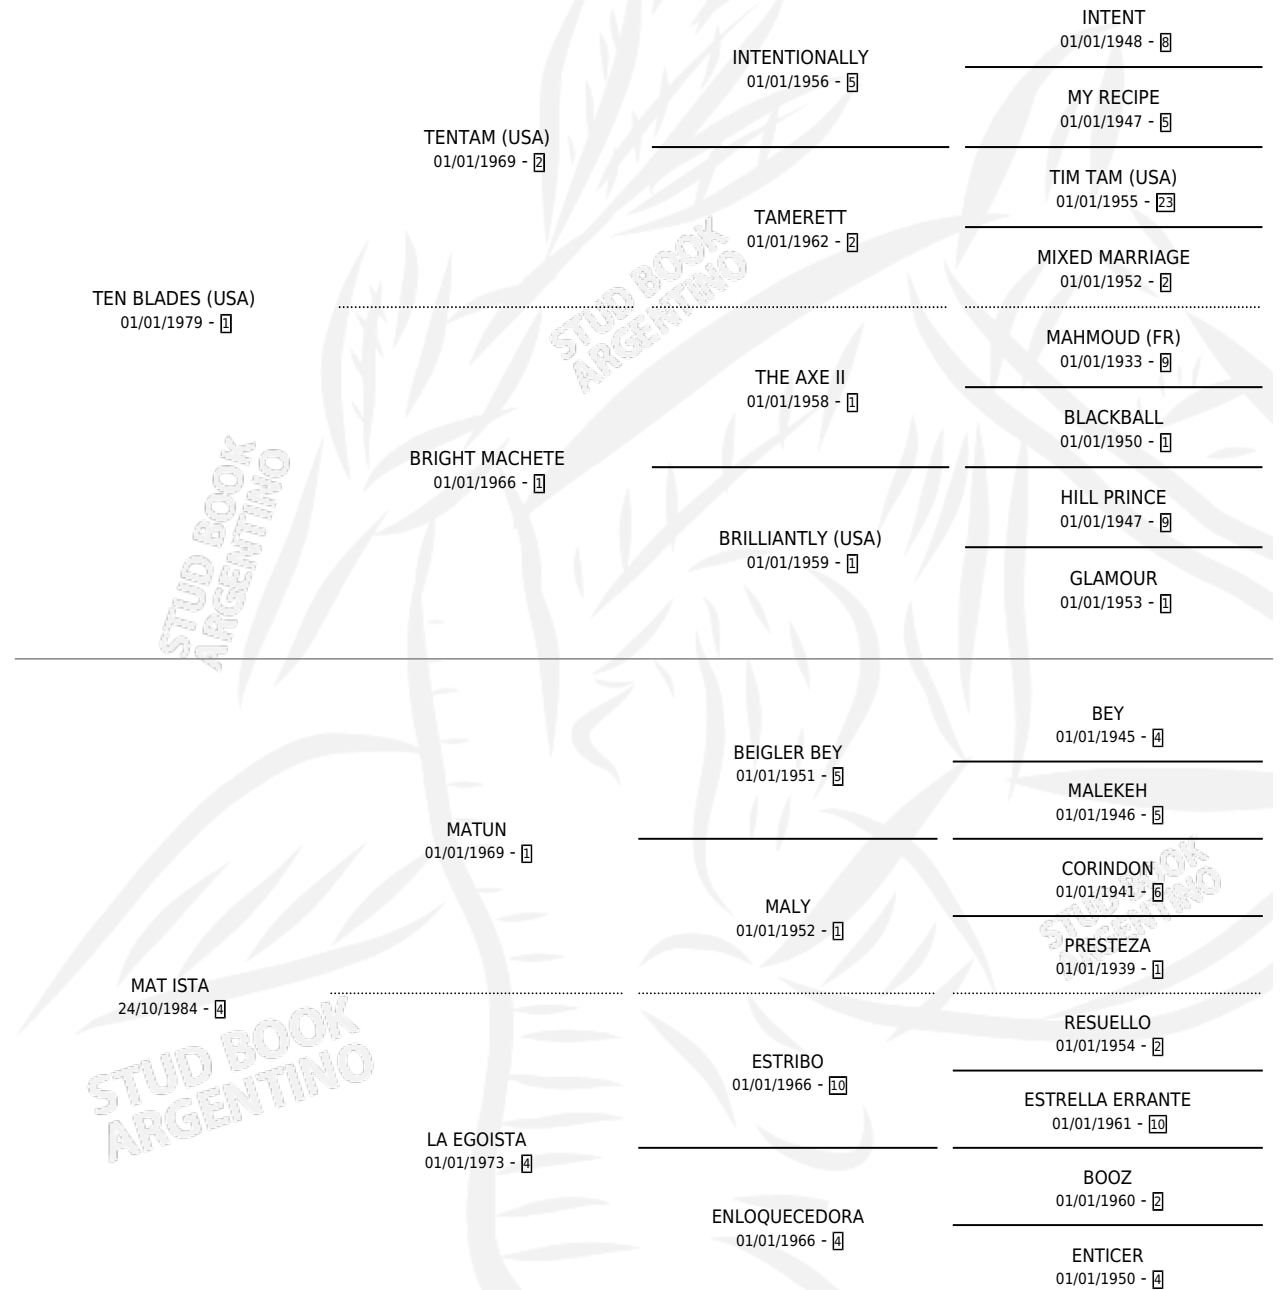

TEN-MATISTA

por TEN BLADES (USA) y MAT ISTA por MATUN

Argentina · Hembra · Alazan · SP · 07/11/1993
Familia 4-k · Volumen 35

ESTADO

TIPIFICACIÓN SANGUÍNEA	X
TIPIFICACIÓN POR ADN	X
PASAPORTE	X
IDENTIFICACIÓN POR MICROCHIP	X
REPRODUCTOR	X

Lugar de nacimiento: Virgen De La Inmaculada
Concepcion

Criador: Sin dato

PEDIGREE

TEN-MATISTA

Datos oficiales del Stud Book Argentino

Documento generado el 09/05/2026

studbook.org.ar