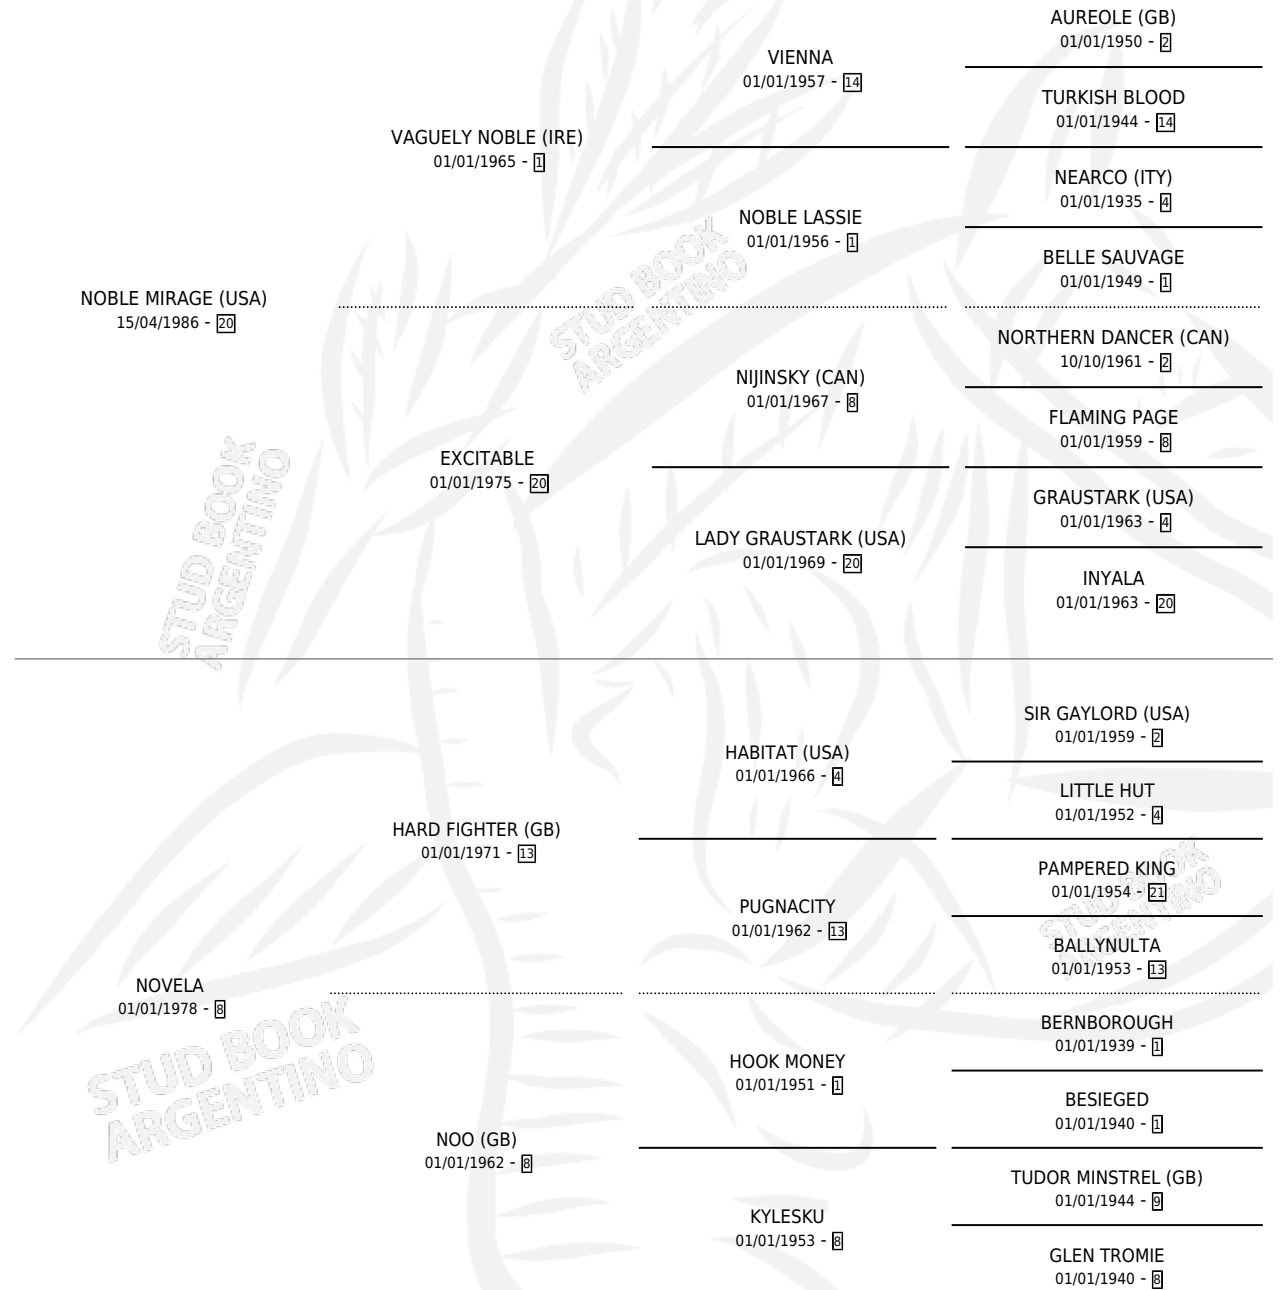

NOBLE MADRE

por **NOBLE MIRAGE (USA)** y **NOVELA** por **HARD FIGHTER (GB)**

Argentina · Hembra · Zaino · SP · 08/11/1993
Familia 8-b · Volumen 35

ESTADO

TIPIFICACIÓN SANGUÍNEA	X
TIPIFICACIÓN POR ADN	X
PASAPORTE	X
IDENTIFICACIÓN POR MICROCHIP	X
REPRODUCTOR	✓

Lugar de nacimiento: Virgen De La Inmaculada
Concepcion

Criador: Sin dato

PEDIGREE

S

mientos 0 / Efectividad 0.00%

PADRILLO	PRODUCTO	CRIADOR	1ER SERVICIO	ÚLTIMO SERVICIO
GUITARRON	∅		25/12/1998	27/12/1998
NOBLE MADRE	∅		20/12/1997	20/12/1997
EXACTLY-TAHO	∅		04/12/1996	06/12/1996