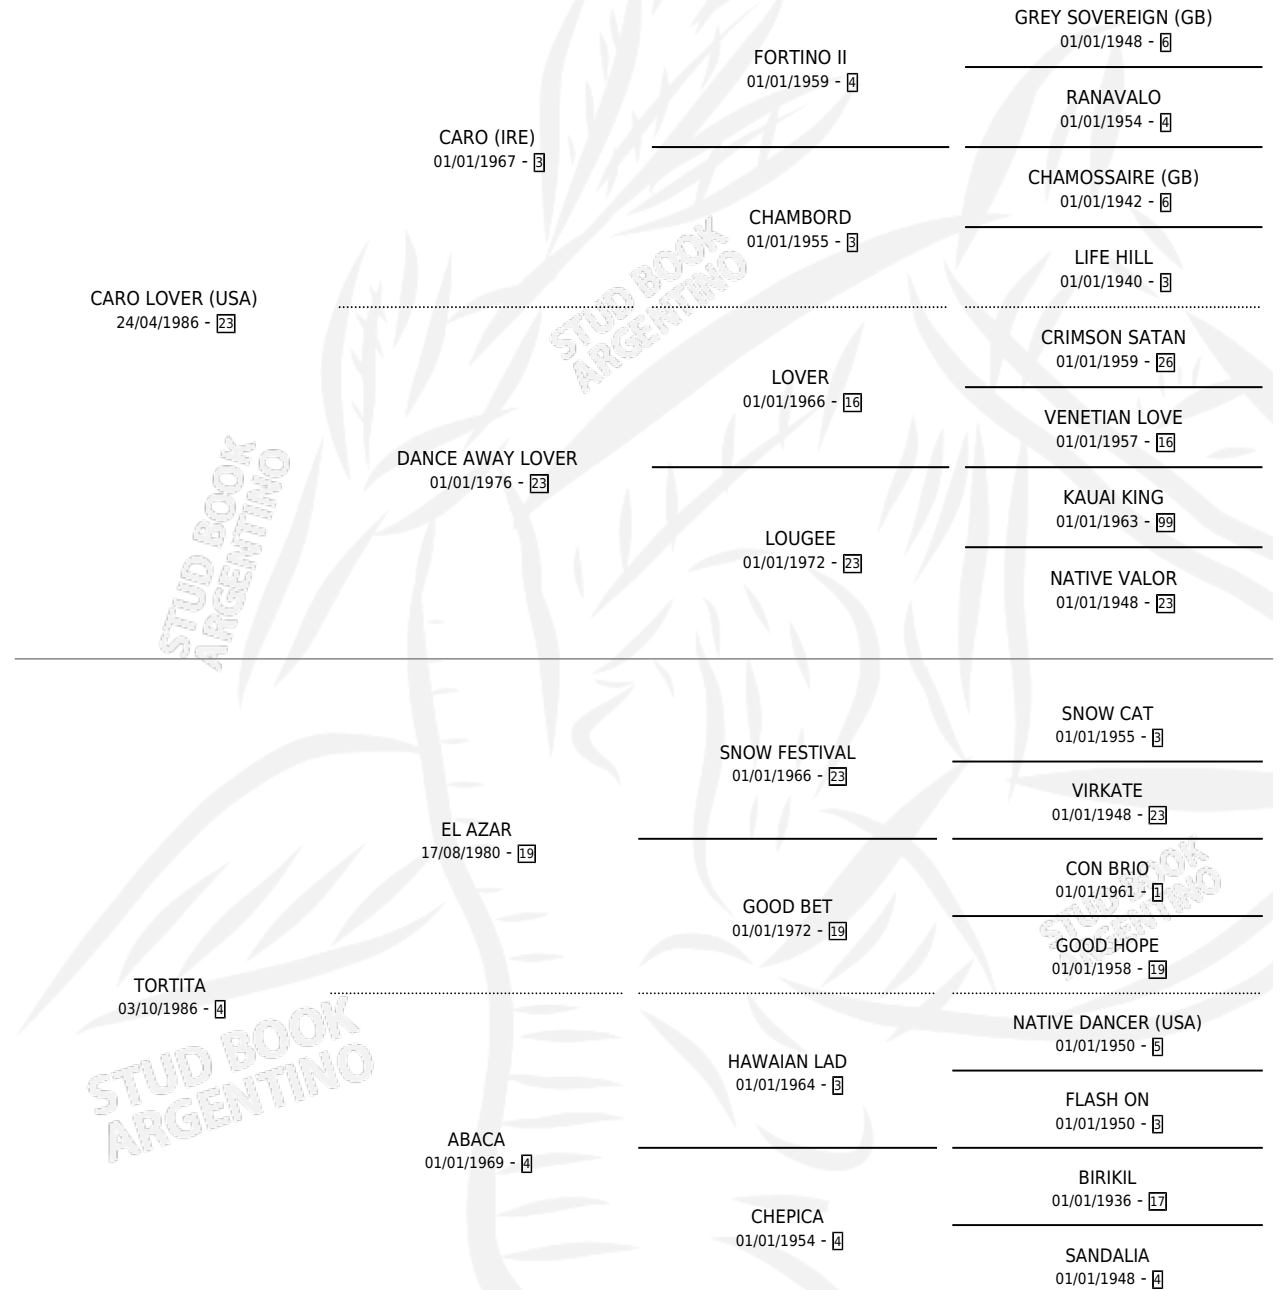

CARA CUCINIERE

por CARO LOVER (USA) y TORTITA por EL AZAR

Argentina · Hembra · Zaino · SP · 17/10/1993
Familia 4-d · Volumen 35

ESTADO

TIPIFICACIÓN SANGUÍNEA	X
TIPIFICACIÓN POR ADN	X
PASAPORTE	X
IDENTIFICACIÓN POR MICROCHIP	X
REPRODUCTOR	X

Lugar de nacimiento: Los Ilusos

Criador: Sin dato

PEDIGREE

CAMPAÑA

Solo carreras oficiales de Argentina

POR EDAD

EDAD	CC	1°	2°	3°	4°	5°	NP	CLC	CLG	CLCG1	CLGG1	IMPORTE	GANANCIA / CC
5 AÑOS	5	0	0	0	0	0	5	0	0	0	0	\$0	\$0
TOTALES	5	0	0	0	0	0	5	0	0	0	0	\$0	\$0
%		0.0%	0.0%	0.0%	0.0%	0.0%	100%	0.0%	0.0%	0.0%	0.0%		