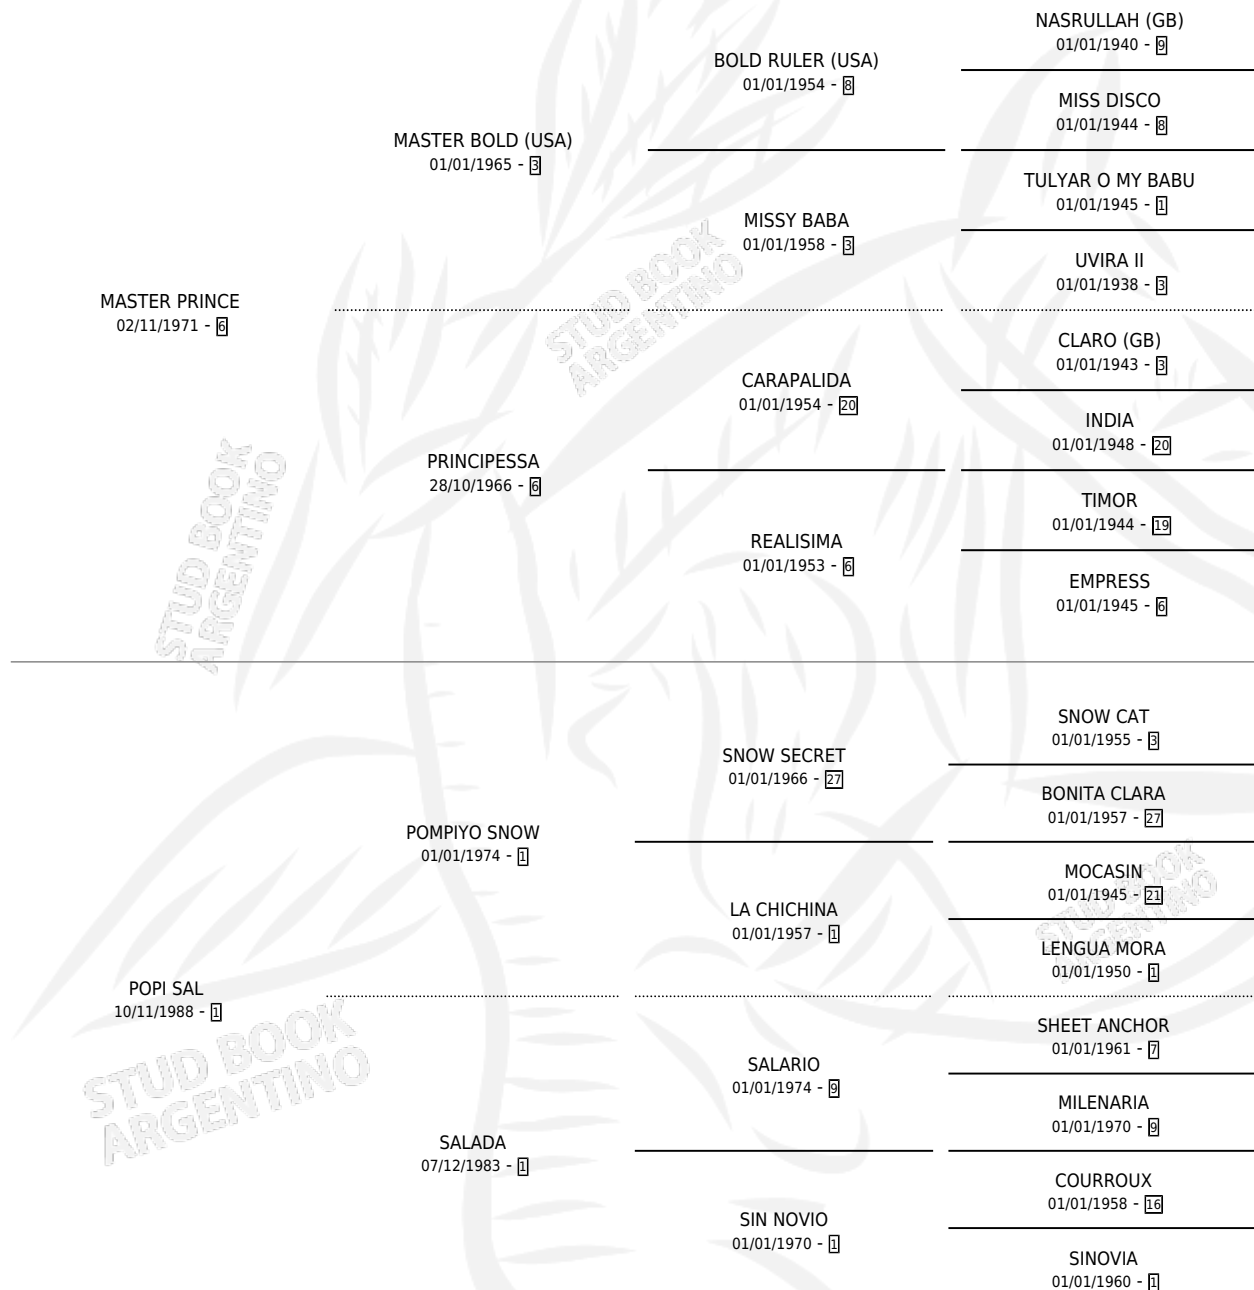

MASTER POPY

por MASTER PRINCE y POPI SAL por POMPIYO SNOW

Argentina · Macho · Zaino · SP · 12/10/1993
Familia 1-b · Volumen 35

ESTADO

TIPIFICACIÓN SANGUÍNEA	X
TIPIFICACIÓN POR ADN	X
PASAPORTE	X
IDENTIFICACIÓN POR MICROCHIP	X
REPRODUCTOR	X

Lugar de nacimiento: La Olimpia

Criador: Sin dato

PEDIGREE

MASTER POPY

Datos oficiales del Stud Book Argentino

Documento generado el 04/05/2026

studbook.org.ar