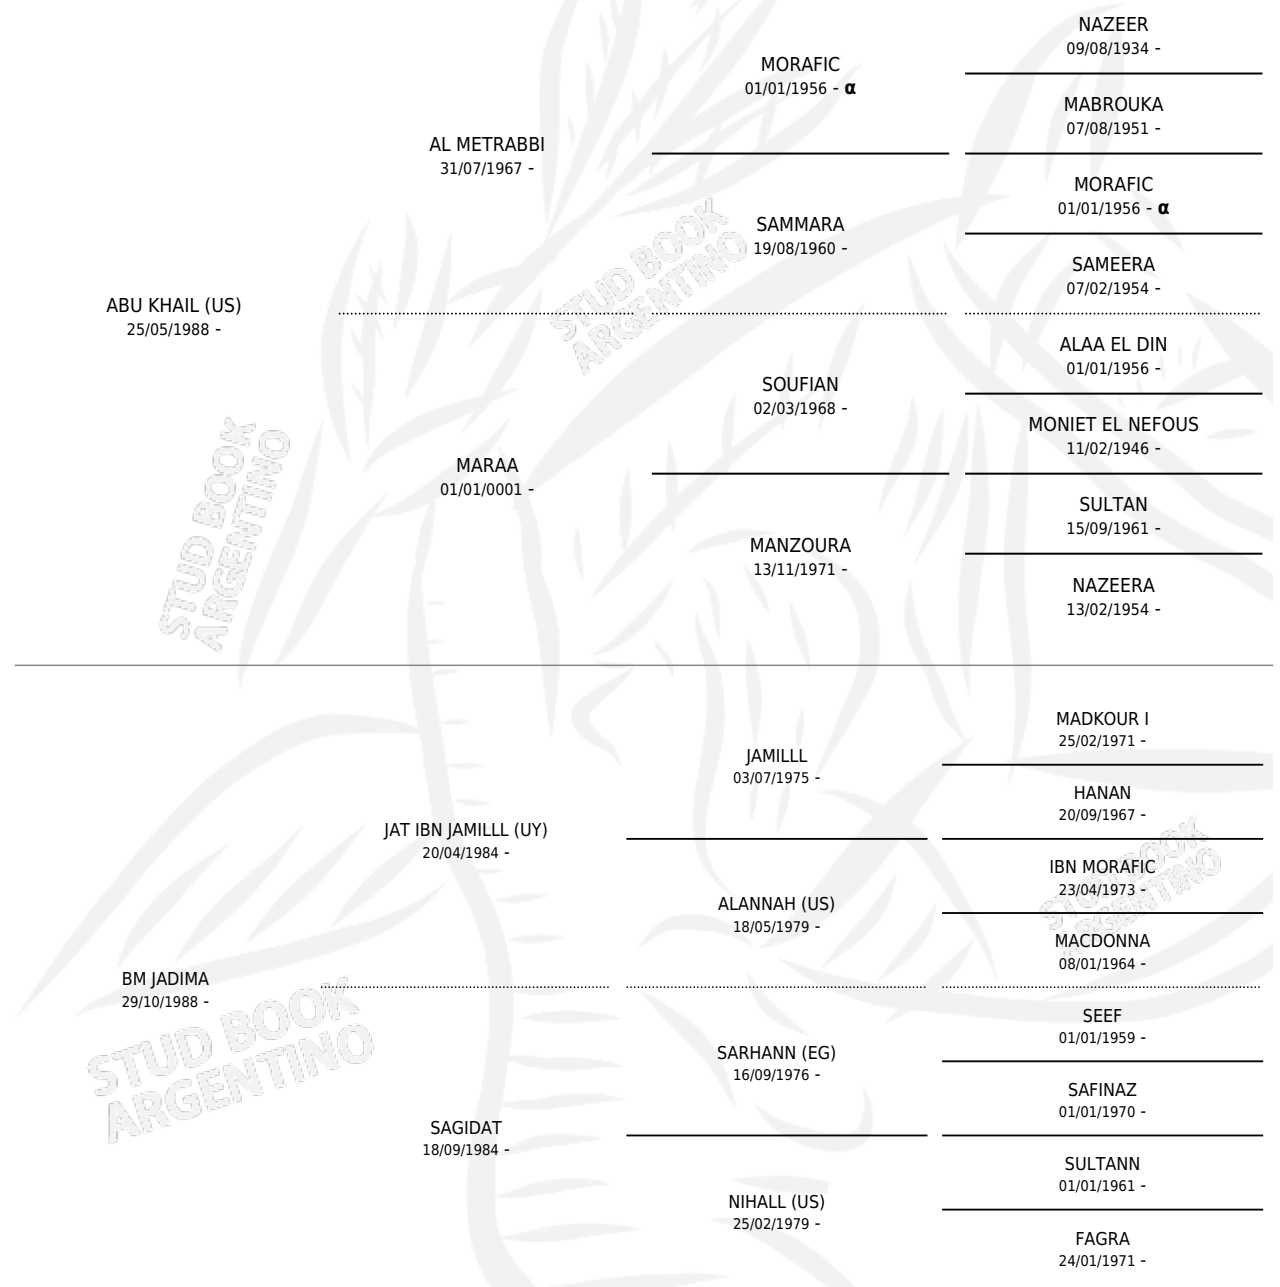

SCHE'SAHIB

por **ABU KHAIL (US)** y **BM JADIMA** por **JAT IBN JAMILLL (UY)**

Argentina · Macho · Tordillo · AP · 05/11/1993
Familia · Volumen 35

ESTADO

TIPIFICACIÓN SANGUÍNEA	X
TIPIFICACIÓN POR ADN	X
PASAPORTE	X
IDENTIFICACIÓN POR MICROCHIP	X
REPRODUCTOR	X

Lugar de nacimiento: Scheherezade
Criador: Sin dato

PEDIGREE

INBREEDING : α

SCHE'SAHIB

Datos oficiales del Stud Book Argentino

Documento generado el 04/05/2026

studbook.org.ar