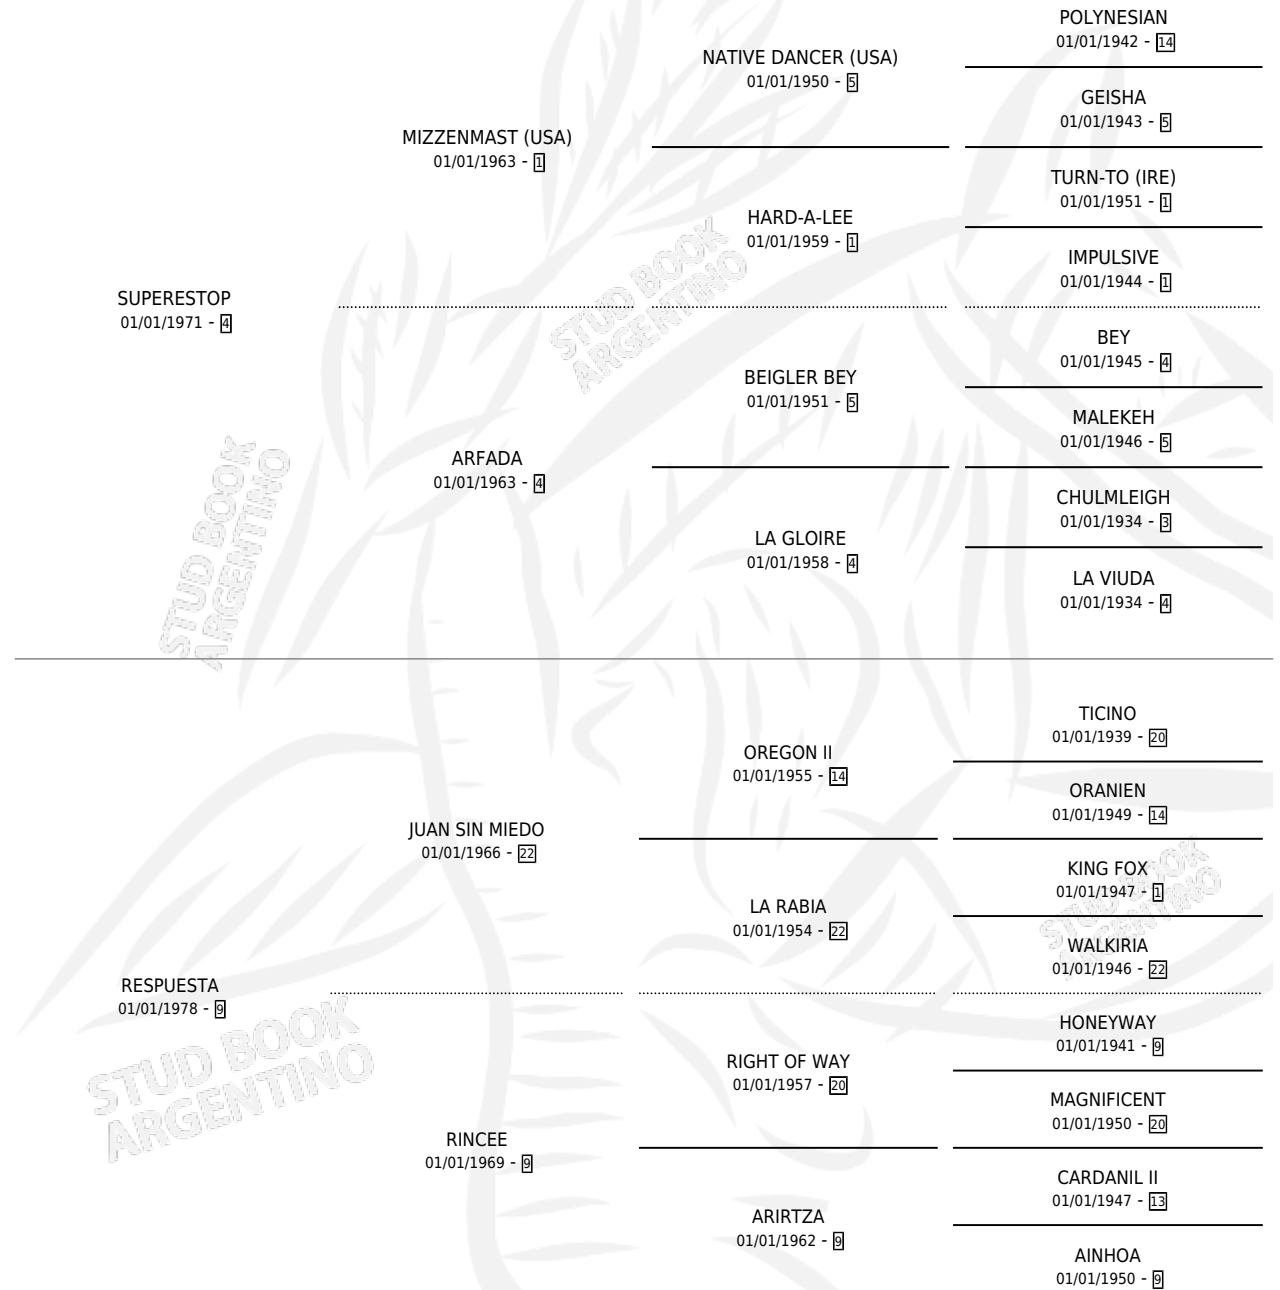

FLAME TOP

por SUPERESTOP y RESPUESTA por JUAN SIN MIEDO

Argentina · Hembra · Alazan · SP · 24/09/1993
Familia 9-g · Volumen 35

ESTADO

TIPIFICACIÓN SANGUÍNEA	X
TIPIFICACIÓN POR ADN	X
PASAPORTE	X
IDENTIFICACIÓN POR MICROCHIP	X
REPRODUCTOR	X

Lugar de nacimiento: El Cardal

Criador: Sin dato

PEDIGREE

FLAME TOP

Datos oficiales del Stud Book Argentino

Documento generado el 03/05/2026

studbook.org.ar